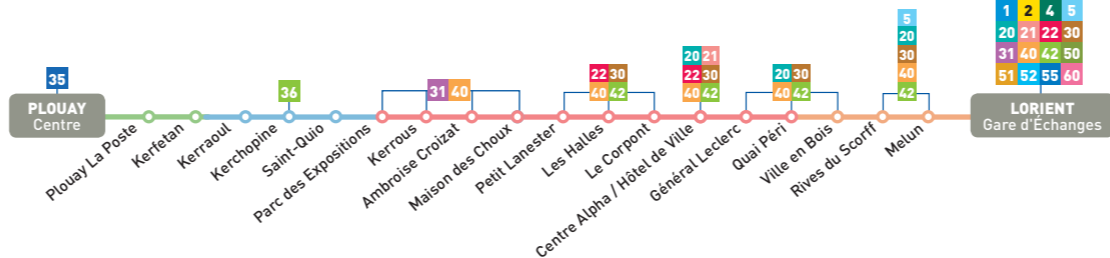

34 PLOUAY Centre ▶ LORIENT Gare d'Échanges **Période scolaire du lundi au vendredi**

Plouay Centre	6.57	7.00	7.54	9.15	10.02	11.45	13.32	15.15	17.12	18.18	19.24
Kerchopine	7.07	7.10	8.04	9.25	10.12	11.55	13.42	15.25	17.22	18.28	19.34
Parc des Expositions	7.22	7.25	8.19	9.40	10.27	12.10	13.57	15.40	17.37	18.43	19.49
Centre Alpha/Hôtel de ville	7.29	7.33	8.27	9.47	10.34	12.18	14.05	15.48	17.46	18.50	19.55
Gare d'Échanges	7.35	7.39	8.33	9.52	10.39	12.23	14.10	15.54	17.51	18.55	20.00
Lycées	7.49	7.53	8.47	-	-	-	-	-	-	-	-
Les Ormes	7.57	8.01	8.55	-	-	-	-	-	-	-	-

34 Des service de proximité complètent votre ligne 34: retrouver leurs horaires dans le guide SP dédié à ce secteur.
⚠ L'arrêt Le Manério est désormais desservi par le SP 204 et non par la ligne 34.

34 LORIENT Gare d'Échanges ▶ PLOUAY Centre **Période scolaire du lundi au vendredi**

Les Ormes	-	-	-	12.14	-	15.48	16.50	18.03	-
Lycées	-	-	-	12.21	-	15.54	16.58	18.09	-
Gare d'Échanges	8.13	10.45	12.29	12.35	14.16	16.08	17.13	18.23	20.06
Centre Alpha/Hôtel de ville	8.18	10.51	12.35	12.41	14.22	16.15	17.20	18.29	20.11
Parc des Expositions	8.25	10.59	12.43	12.49	14.29	16.23	17.29	18.36	20.17
Kerchopine	8.40	11.14	12.58	13.04	14.44	16.38	17.44	18.51	20.32
Plouay Centre	8.50	11.24	13.08	13.14	14.54	16.48	17.54	19.01	20.42

a Existe uniquement le mercredi. **b** Sauf le mercredi.