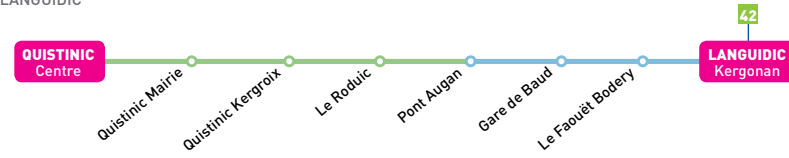

Le service de proximité SP206 complète votre ligne 45 entre Bubry et Penquesten. N'hésitez pas à consulter ses horaires.

☎ Départ à la demande (à réserver au plus tard la veille avant 17h00 au 02 97 37 85 86).

☎* Départ à la demande sauf le mercredi en période scolaire, horaire fixe.

ⓐ Correspondance avec la ligne 44.

ⓑ Sauf le samedi.

QUISTINIC Centre ↔ **LANGUIDIC Kergonan**

○ QUISTINIC ○ LANGUIDIC

46 Toutes périodes du lundi au samedi
QUISTINIC Centre ▶ **LANGUIDIC Kergonan**