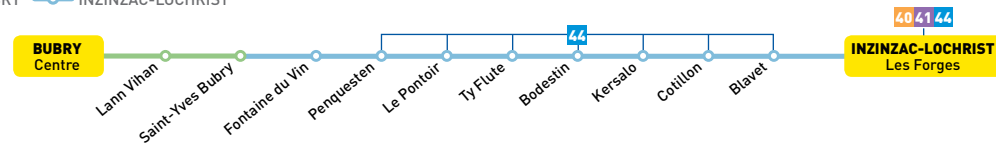

www.ledes.fr - Crédit photo : Philippe Le Pochat.
Impression sur papier recyclé. Ne pas jeter sur la voie publique.

Comme Aurélie,
rejoignez le réseau CTRL

www.ctrl.fr
02 97 21 28 29

BUBRY Centre ↔ **INZINZAC-LOCHRIST Les Forges**

○ BUBRY ○ INZINZAC-LOCHRIST

45 Toutes périodes du lundi au samedi
BUBRY Centre ▶ **INZINZAC-LOCHRIST Les Forges**

Particularités	☎	☎	☎
Bubry	6.13	7.13	8.05 13.00 14.25
Saint-Yves Bubry	6.22	7.22	8.14 13.09 14.34
Penquesten	6.38	7.38	8.30 13.25 14.50
Les Forges	6.48	7.48	8.40 - 15.00

40 Correspondance ligne 40 vers Lorient

Les Forges	6.53	7.53	8.45 13.38 15.04
Gare d'Échanges	7.33	8.37	9.24 14.18 15.46

45 Toutes périodes du lundi au samedi
INZINZAC-LOCHRIST Les Forges ▶ **BUBRY Centre**