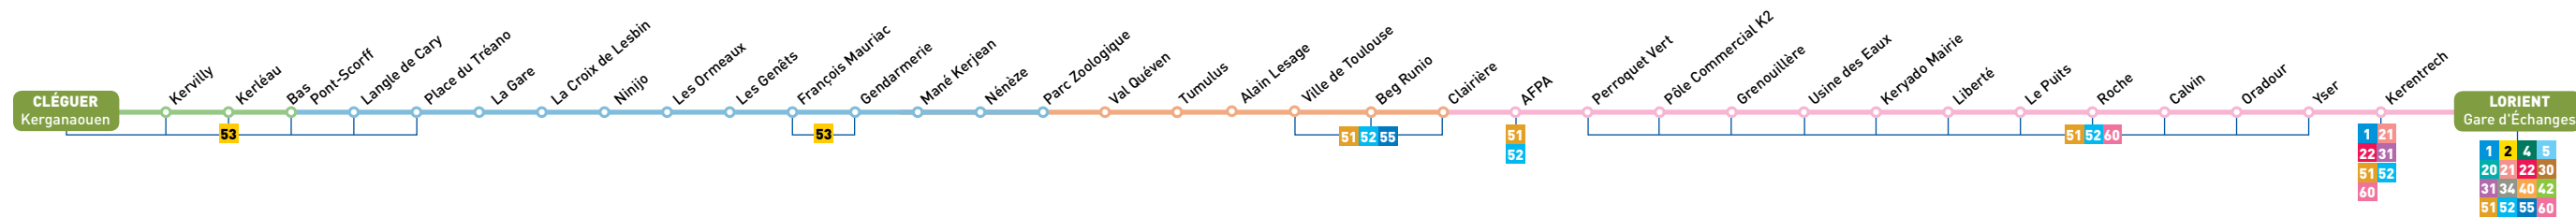

- Le dimanche, la **50d** reprend le même itinéraire que la **50** jusqu'à Quéven Centre ; la ligne **54** assure, en correspondance, la connexion à Lorient.
- La ligne **53** ne fonctionne pas le dimanche.

- La ligne **50** relie Pont-Scorff et Quéven à Lorient.
- La ligne **53** est en correspondance avec la ligne 31, Place du Puits.

horaire bus du 29 août 2016 au 1^{er} juillet 2017

50

CLÉGUER
Kerganaouen
LORIENT
Gare d'Échanges

53

PONT-SCORFF
Gendarmerie
CLÉGUER
Place du Puits

Rejoignez le réseau !

Des services de proximité complètent votre ligne 50 : le SP58 vers le collège Kerbellec de Quéven. Le SP54 vers le collège Saint-Jean de Guidel. Le SP80 et la ligne 51 vers les établissements de Lorient.

50 CLÉGUER Kerganaouen ▶ LORIENT Gare d'Échanges *Période scolaire du lundi au vendredi*

Kerganaouen	6.27	6.46	7.18	7.49	8.23	8.52	10.21	11.48	13.20	14.55	16.37	-	17.42	18.12	18.48	19.12
Bas Pont-Scorff	6.31	6.51	7.23	7.54	8.27	8.56	10.26	11.53	13.25	15.00	16.42	-	17.46	18.16	18.52	19.16
Place du Tréano	6.32	6.52	7.24	7.55	8.28	8.57	10.27	11.54	13.26	15.01	16.43	-	17.47	18.17	18.53	19.17
Ninijo	6.34	6.55	7.27	7.58	8.30	8.59	10.29	11.56	13.28	15.03	16.45	-	17.49	18.19	18.55	19.19
Parc Zoologique	6.40	7.02	7.34	8.05	8.36	9.06	10.35	12.02	13.35	15.10	16.52	17.20	17.55	18.25	19.01	19.25
Ville de Toulouse	6.44	7.06	7.39	8.10	8.41	9.11	10.40	12.07	13.40	15.15	16.58	17.25	18.00	18.29	19.05	19.29
Grenouillère	6.51	7.14	7.47	8.18	8.49	9.19	10.48	12.15	13.48	15.23	17.06	17.35	18.08	18.37	19.12	19.36
Calvin	6.56	7.20	7.53	8.24	8.55	9.25	10.54	12.21	13.54	15.29	17.12	17.42	18.14	18.43	19.17	19.41
Gare d'Échanges	6.59	7.25	7.57	8.29	9.00	9.30	10.58	12.26	13.59	15.34	17.17	17.47	18.19	18.48	19.20	19.44
Lycées	-	7.35	-	8.40	-	-	-	-	-	-	-	-	-	-	-	-