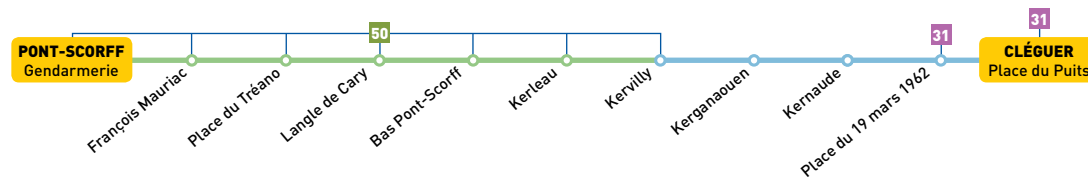

Comme Jérôme,
rejoignez le réseau CTRL

PONT-SCORFF Gendarmerie ◀▶ **CLÉGUER** Kerraoul

—○— PONT-SCORFF —○— CLÉGUER

53 PONT-SCORFF Gendarmerie ▶ **CLÉGUER** Place du Puits

Particularités				
Gendarmerie	8.36	11.33	16.10	18.22
Place du Tréano	8.37	11.34	16.11	18.23
Kerganaouen	8.41	11.38	16.15	18.27
Place du 19 mars 1962	8.46	11.43	16.20	18.32
Place du Puits	8.47	11.44	16.21	18.33

53 CLÉGUER Place du Puits ▶ **PONT-SCORFF** Gendarmerie

Particularités					
Place du Puits	8.50	11.44	13.17	14.51	18.34
Place du 19 mars 1962	8.51	11.45	13.18	14.52	18.35
Kerganaouen	8.55	11.49	13.22	14.56	18.39
Place du Tréano	8.59	11.53	13.26	15.00	18.43
Gendarmerie	9.00	11.54	13.27	15.01	18.44

53 PONT-SCORFF Gendarmerie ▶ **CLÉGUER** Place du Puits

Particularités				
Gendarmerie	8.21	11.25	17.21	17.56
Place du Tréano	8.22	11.26	17.22	17.57
Kerganaouen	8.26	11.30	17.26	18.01
Place du 19 mars 1962	8.31	11.35	17.31	18.06
Place du Puits	8.32	11.36	17.32	18.07