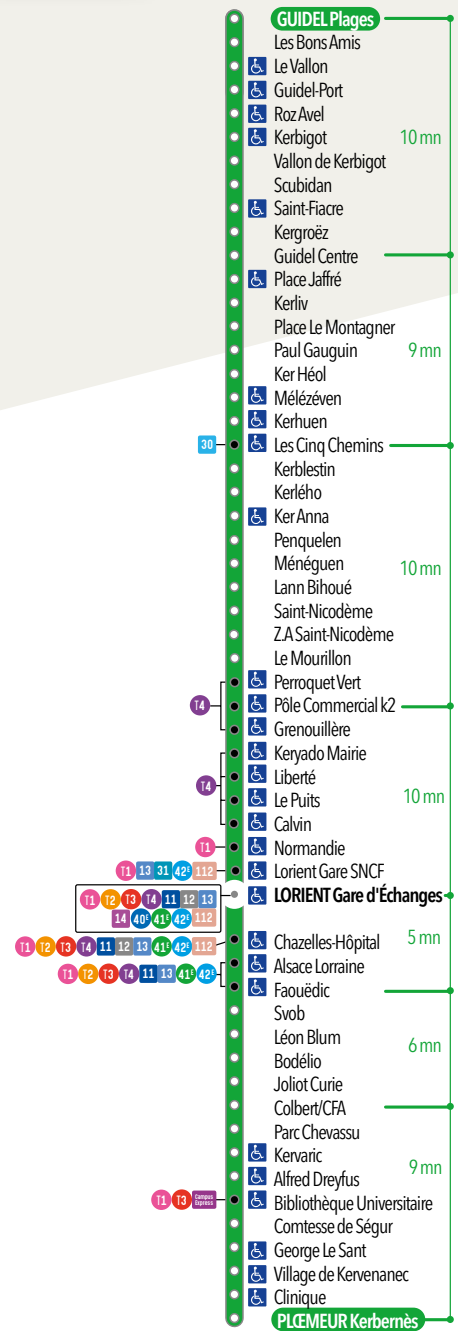

GUIDEL PLAGES **DU LUNDI AU VENDREDI**

GUIDEL-PORT	6.01	6.53	7.34	8.08	8.44	9.22	9.56	10.32	11.02	11.40	12.13	12.49	13.24	13.57	14.32	15.10	15.49	16.24	16.50	17.27	18.03	18.48	19.44	21.02	22.32
GUIDEL CENTRE	6.09	7.02	7.43	8.17	8.52	9.30	10.04	10.40	11.10	11.48	12.21	12.57	13.32	14.05	14.40	15.18	15.57	16.32	16.58	17.35	18.11	18.56	19.51	21.09	22.39
LES CINQ CHEMINS	6.17	7.13	7.54	8.26	9.01	9.39	10.13	10.49	11.19	11.57	12.30	13.06	13.41	14.14	14.49	15.27	16.06	16.41	17.07	17.44	18.20	19.05	19.57	21.15	22.45
KER ANNA	6.18	7.15	7.56	8.28	9.03	9.41	10.15	10.51	11.21	11.59	12.31	13.07	13.43	14.16	14.51	15.29	16.08	16.43	17.09	17.46	18.22	19.07	19.58	21.16	22.46
PÔLE COMMERCIAL K2	6.27	7.28	8.08	8.41	9.14	9.51	10.25	11.01	11.31	12.09	12.42	13.18	13.53	14.26	15.01	15.39	16.18	16.55	17.21	17.56	18.32	19.17	20.07	21.25	22.55
LORIENT GARE SNCF	6.34	7.37	8.17	8.51	9.23	10.00	10.33	11.09	11.39	12.17	12.51	13.27	14.01	14.35	15.10	15.48	16.28	17.05	17.31	18.05	18.40	19.25	20.14	21.32	23.02
GARE D'ÉCHANGES	6.35	7.38	8.18	8.52	9.24	10.01	10.34	11.10	11.40	12.18	12.52	13.28	14.02	14.36	15.11	15.49	16.29	17.06	17.32	18.06	18.41	19.26	20.15	21.33	23.03
CHAZELLES-HÔPITAL	6.36	7.39	8.19	8.53	9.25	10.03	10.36	11.12	11.42	12.20	12.54	13.30	14.04	14.38	15.13	15.51	16.31	17.08	17.34	18.08	18.42	19.27	20.16	21.34	23.04
FAOUËDIC	6.39	7.42	8.22	8.56	9.28	10.06	10.39	11.15	11.45	12.23	12.57	13.33	14.07	14.41	15.16	15.54	16.34	17.11	17.37	18.11	18.45	19.30	20.19	21.37	23.07
COLBERT/CFA	6.44	7.50	8.28	9.02	9.34	10.12	10.45	11.21	11.51	12.29	13.03	13.39	14.13	14.47	15.22	16.01	16.41	17.19	17.45	18.18	18.51	19.36	20.25		
BIBLIOTHÈQUE UNIVERSITAIRE	6.47	7.55	8.32	9.06	9.38	10.16	10.49	11.25	11.55	12.33	13.07	13.43	14.17	14.51	15.26	16.05	16.45	17.24	17.50	18.22	18.55	19.40	20.28		
PLŒMEUR KERBERNÈS	6.51	7.59	8.37	9.11	9.43	10.21	10.54	11.30	12.00	12.38	13.12	13.48	14.22	14.56	15.31	16.10	16.50	17.30	17.56	18.27	19.00	19.44	20.32		

LÉGENDE
 Circule uniquement le Vendredi