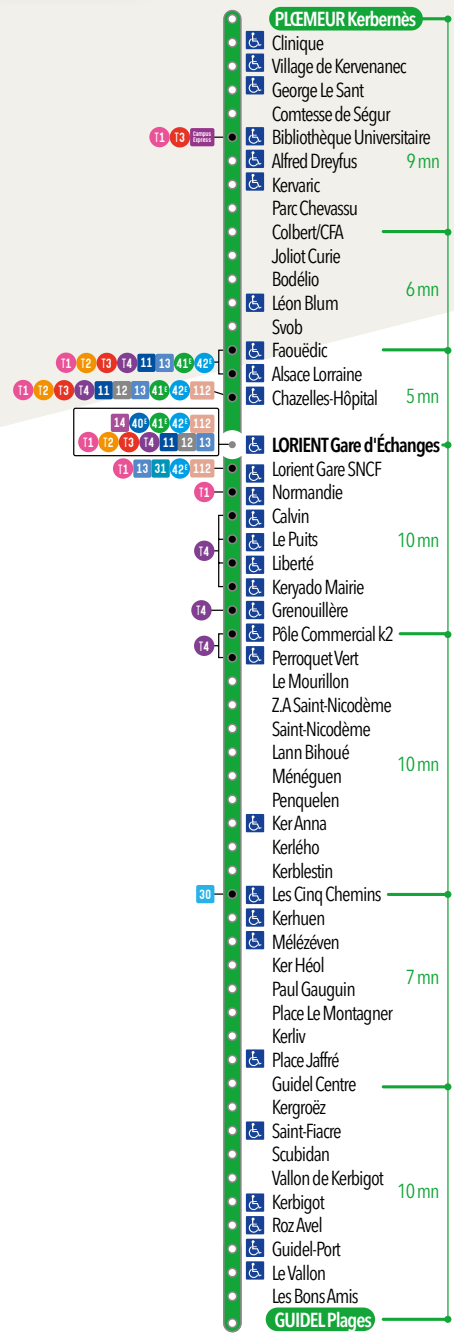

DIMANCHE ET JOURS FÉRIÉS (Sauf 1er mai)

PLŒMEUR KERBERNÈS	10.22	12.30	14.38	16.45	18.53
BIBLIOTHÈQUE UNIVERSITAIRE	10.27	12.35	14.43	16.50	18.58
COLBERT/CFA	10.30	12.38	14.46	16.53	19.01
FAOUËDIC	10.36	12.44	14.52	16.59	19.07
CHAZELLES-HÔPITAL	10.38	12.46	14.55	17.02	19.09
GARE D'ÉCHANGES	10.40	12.48	14.57	17.04	19.11
LORIENT GARE SNCF	10.41	12.49	14.58	17.05	19.12
PÔLE COMMERCIAL K2	10.48	12.56	15.05	17.12	19.19
KER ANNA	10.58	13.06	15.15	17.22	19.29
LES CINQ CHEMINS	11.00	13.08	15.17	17.24	19.31
GUIDEL CENTRE	11.08	13.16	15.25	17.32	19.39
GUIDEL-PORT	11.15	13.23	15.32	17.39	19.46
GUIDEL PLAGES	11.17	13.25	15.34	17.41	19.48