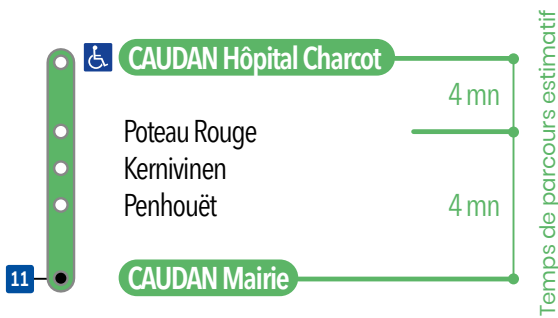

100

🕒 DU LUNDI AU VENDREDI

CAUDAN HÔPITAL CHARCOT		8.03	8.37	12.05	14.35	17.01	18.38
	POTEAU ROUGE	8.03	8.37	12.05	14.35	17.01	18.38
	KERNIVINEN	8.04	8.38	12.06	14.36	17.02	18.39
	PENHOÛËT	8.04	8.38	12.06	14.36	17.02	18.39
11	← CAUDAN MAIRIE →	8.11	8.45	12.13	14.43	17.09	18.46

🕒 SAMEDI

CAUDAN HÔPITAL CHARCOT		14.06	16.32	18.05
	POTEAU ROUGE	14.06	16.32	18.05
	KERNIVINEN	14.07	16.33	18.06
	PENHOÛËT	14.07	16.33	18.06
11	← CAUDAN MAIRIE →	14.14	16.40	18.13

🚌 Pour rejoindre Lorient, correspondance ligne 11 arrêt Caudan Mairie