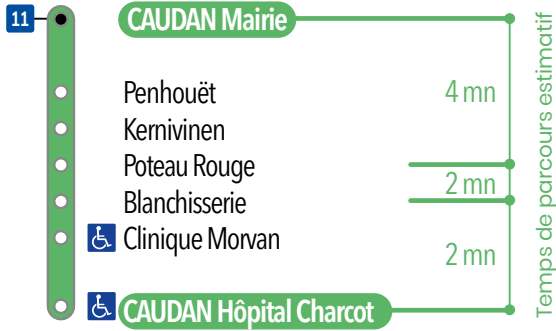

🕒 DU LUNDI AU VENDREDI

CAUDAN MAIRIE		7.35	8.15	11.38	14.10	18.16
PENHOUËT		7.38	8.18	11.41	14.13	18.19
KERNIVINEN		7.39	8.19	11.42	14.14	18.20
POTEAU ROUGE		7.40	8.20	11.43	14.15	18.21
BLANCHISSERIE		7.42	8.22	11.45	14.17	18.23
CLINIQUE MORVAN		7.43	8.23	11.46	14.18	18.24
CAUDAN HÔPITAL CHARCOT		7.44	8.24	11.47	14.19	18.25

🕒 SAMEDI

CAUDAN MAIRIE		13.38	17.48
PENHOUËT		13.41	17.51
KERNIVINEN		13.42	17.52
POTEAU ROUGE		13.43	17.53
BLANCHISSERIE		13.45	17.55
CLINIQUE MORVAN		13.46	17.56
CAUDAN HÔPITAL CHARCOT		13.47	17.57

RETROUVEZ TOUTES LES INFOS TRAFIC, VOS HORAIRES, ITINÉRAIRES ET TITRES DE TRANSPORT SUR

L'APPLI MOBILE CTRL et sur www.ctrl.fr

Téléchargez **gratuitement** les applis sur

tixiPASS

L'application mobile pour acheter et valider les titres directement sur votre smartphone

- ticket 1 voyage
- ticket journée
- 10 voyages