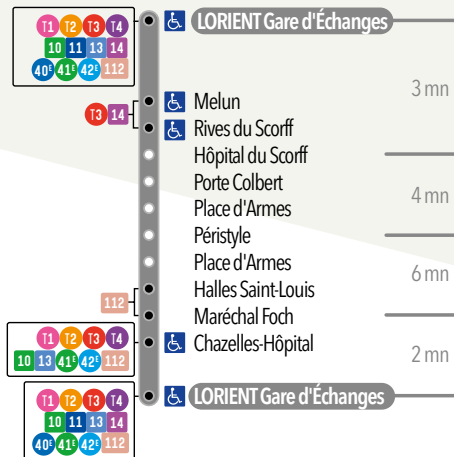

## BOUTIQUE TRANSPORTS ET DÉPLACEMENTS

Gare d'Échanges  
Cours de Chazelles 56100 LORIENT

**Arrêt Gare d'Échanges**

Du lundi au vendredi : 8h-18h30  
Le samedi : 8h30-12h30 & 13h30-18h

**02 97 21 28 29**

Du lundi au vendredi  
9h-12h30 & 13h30-18h30

## MESURES DE SÉCURITÉ ET NOUVEAUX RÉFLEXES À ADOPTER POUR BIEN VOYAGER

Le port du masque est obligatoire dans les bus & bateaux

Privilégiez les marquages au sol pour respecter les distances de sécurité

Les informations contenues dans cette fiche sont susceptibles d'être modifiées

[www.ctrl.fr](http://www.ctrl.fr)

❄️ **HIVER 2020-2021**

**Horaires**  
31 août - 27 juin  
**BUS**

**12**

 **LORIENT**  
GARE D'ÉCHANGES

## DU LUNDI AU SAMEDI — MATIN —