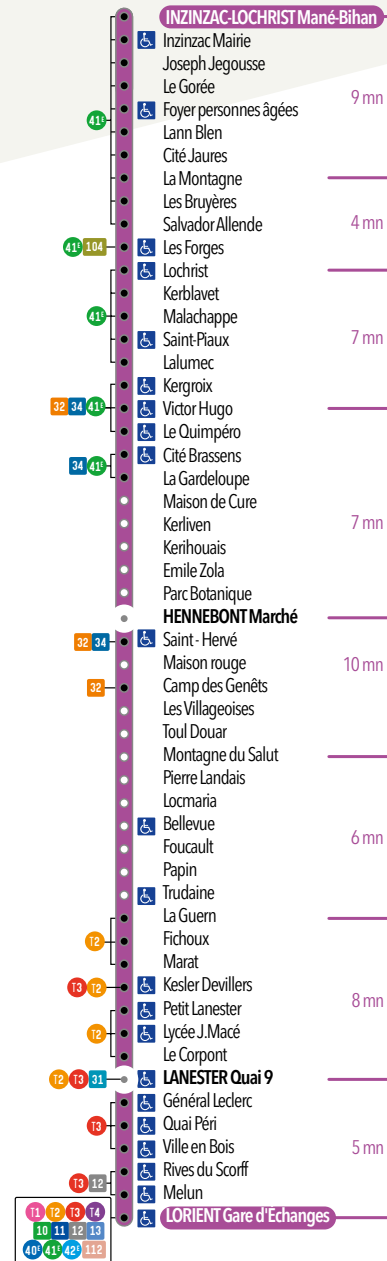

DIMANCHE ET JOURS FÉRIÉS

LORIENT GARE D'ÉCHANGES	11.40	13.40	15.40	17.40	19.40
QUAI 9	11.45	13.45	15.45	17.45	19.45
LYCÉE JEAN MACÉ	11.46	13.46	15.46	17.46	19.46
LA GUERN	11.50	13.50	15.50	17.50	19.50
MONTAGNE DU SALUT	11.55	13.55	15.55	17.55	19.55
MARCHÉ	12.03	14.03	16.03	18.03	20.03
ÉMILE ZOLA	12.06	14.06	16.06	18.06	20.06
VICTOR HUGO	12.11	14.11	16.11	18.11	20.11
LOCHRIST	12.16	14.16	16.16	18.16	20.16
LA MONTAGNE	12.20	14.20	16.20	18.20	20.20
INZINZAC- LOCHRIST MANÉ-BIHAN	12.28	14.28	16.28	18.28	20.28

❄ HIVER 2019-2020

**Horaires
BUS**
2 septembre - 28 juin

14

INZINZAC-LOCHRIST
MANÉ-BIHAN
LORIENT
GARE D'ÉCHANGES

Parc d'eau vive

Arrêt Lochrist

Temps de parcours estimatif

INZINZAC-LOCHRIST MANÉ-BIHAN **DU LUNDI AU VENDREDI**