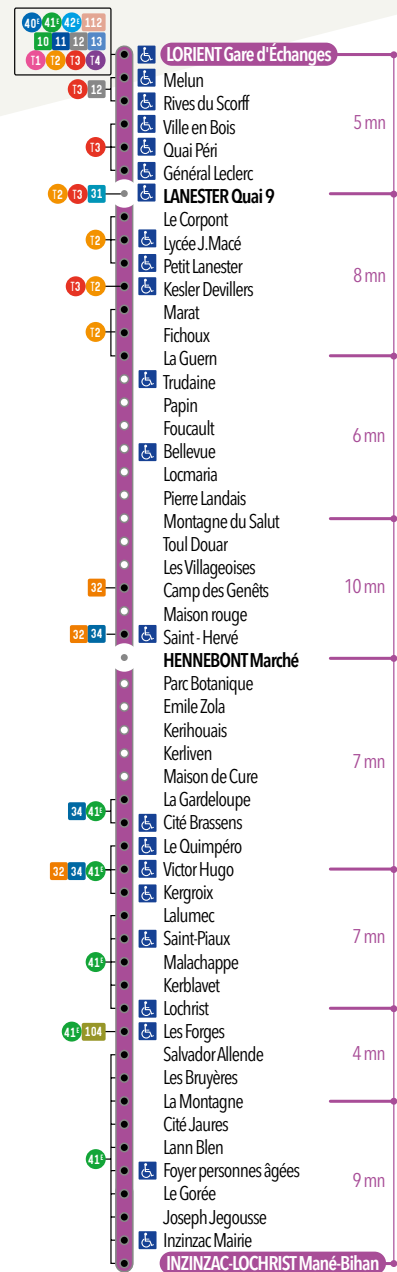

**Boutique
Transports et
Déplacements**

Arrêt
Gare d'Échanges

14

Temps de parcours estimatif

DU LUNDI AU VENDREDI

LORIENT GARE D'ÉCHANGES	6.15	6.36	7.04	7.40	8.06	8.32	8.59	9.25	9.54	10.20	10.48	11.12	11.40	12.08	12.32	12.59	13.21	13.50	14.16	14.42	15.08	15.37	16.04	16.29	17.00	17.26	18.01	18.29	18.56	19.27	20.10
QUAI 9	6.20	6.41	7.09	7.45	8.11	8.38	9.05	9.31	10.00	10.26	10.54	11.18	11.46	12.14	12.38	13.05	13.27	13.56	14.21	14.47	15.14	15.43	16.10	16.35	17.07	17.33	18.07	18.35	19.02	19.32	20.15
LYCÉE JEAN MACÉ	6.21	6.42	7.10	7.47	8.13	8.40	9.07	9.33	10.02	10.28	10.56	11.20	11.48	12.16	12.40	13.06	13.29	13.58	14.23	14.49	15.16	15.45	16.12	16.37	17.09	17.35	18.09	18.37	19.03	19.33	20.16
LA GUERN	6.26	6.47	7.15	7.52	8.18	8.45	9.12	9.38	10.07	10.33	11.01	11.25	11.53	12.21	12.45	13.11	13.34	14.03	14.28	14.54	15.21	15.50	16.17	16.42	17.14	17.40	18.14	18.42	19.08	19.38	20.21
MONTAGNE DU SALUT	6.33	6.54	7.23	8.00	8.26	8.53	9.19	9.45	10.14	10.40	11.08	11.32	12.00	12.28	12.52	13.18	13.41	14.10	14.35	15.01	15.29	15.58	16.25	16.50	17.25	17.50	18.22	18.50	19.15	19.45	20.28
MARCHÉ	6.40	7.01	7.33	8.10	8.36	9.01	9.26	9.52	10.21	10.47	11.15	11.39	12.07	12.35	12.59	13.25	13.48	14.17	14.42	15.09	15.38	16.07	16.38	17.03	17.37	18.02	18.31	18.59	19.22	19.52	20.35
ÉMILE ZOLA	6.43	7.04	7.36	8.13	8.39	9.04	9.29	9.55	10.24	10.50	11.18	11.42	12.10	12.38	13.02	13.28	13.51	14.20	14.45	15.12	15.41	16.11	16.42	17.07	17.40	18.05	18.34	19.02	19.25	19.55	20.38
VICTOR HUGO	6.48	7.11	7.43	8.19	8.45	9.10	9.35	10.01	10.30	10.56	11.24	11.48	12.17	12.44	13.08	13.34	13.57	14.26	14.51	15.18	15.47	16.19	16.50	17.15	17.48	18.13	18.41	19.08	19.31	20.00	20.43
LOCHRIST	6.54	7.17	7.49	8.25	8.51	9.16	9.41	10.07	10.36	11.02	11.30	11.54	12.23	12.50	13.14	13.40	14.03	14.32	14.57	15.24	15.53	16.26	16.57	17.22	17.54	18.19	18.47	19.14	19.37	20.06	20.49
LA MONTAGNE	6.57	7.20	7.52	8.28	8.54	9.19	9.44	10.10	10.40	11.06	11.34	11.58	12.27	12.53	13.17	13.44	14.07	14.36	15.01	15.28	15.57	16.30	17.01	17.26	17.58	18.23	18.51	19.17	19.40	20.09	20.52
INZINZAC- LOCHRIST MANÉ-BIHAN	7.06	7.29	8.01	8.37	9.03	9.28	9.53	10.19	10.49	11.15	11.43	12.07	12.36	13.02	13.26	13.54	14.17	14.46	15.11	15.39	16.08	16.41	17.12	17.37	18.09	18.34	19.01	19.27	19.49	20.18	21.01