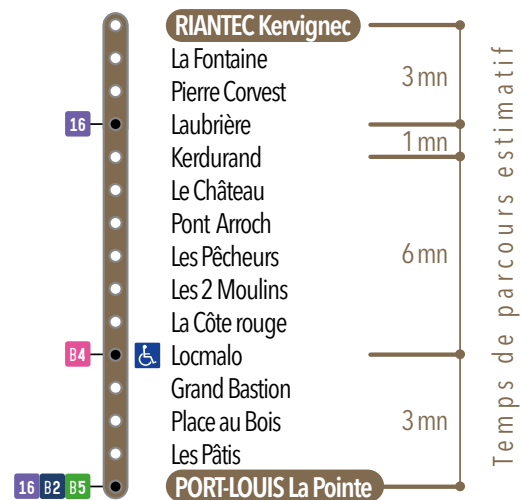

Horaires BUS

2 septembre - 28 juin

15

RIANTEC KERVIGNEC
~
PORT-LOUIS LA POINTE

16

RIANTEC SÉBASTOPOL
~
PORT-LOUIS LA POINTE

RIANTEC KERVIGNEC ⌚ **DU LUNDI AU SAMEDI**

RIANTEC KERVIGNEC	5.59	6.29	6.59	7.29	7.59	8.29	8.59	9.29	9.59	10.29	10.59	11.29	11.59	12.29	12.59	13.29	13.59	14.29	14.59	15.29	15.59	16.29	16.59	17.29	17.59	18.29	18.59	19.29	19.59
LE CHÂTEAU	6.03	6.33	7.03	7.33	8.03	8.33	9.03	9.33	10.03	10.33	11.03	11.33	12.03	12.33	13.03	13.33	14.03	14.33	15.03	15.33	16.03	16.33	17.03	17.33	18.03	18.33	19.03	19.33	20.03
LOGMALO	6.08	6.38	7.08	7.38	8.08	8.38	9.08	9.38	10.08	10.38	11.08	11.38	12.08	12.38	13.08	13.38	14.08	14.38	15.08	15.38	16.08	16.38	17.08	17.38	18.08	18.38	19.08	19.38	20.08
PORT-LOUIS LA POINTE	6.11	6.41	7.11	7.41	8.11	8.41	9.11	9.41	10.11	10.41	11.11	11.41	12.11	12.41	13.11	13.41	14.11	14.41	15.11	15.41	16.11	16.41	17.11	17.41	18.11	18.41	19.11	19.41	20.11

Les horaires de bus sont en correspondance avec les bateaux. Consultez la fiche horaires des lignes maritimes.

LÉGENDE
 Ne circule pas le samedi.

PORT-LOUIS LA POINTE ⌚ **DU LUNDI AU SAMEDI**

PORT-LOUIS LA POINTE	6.46	7.16	7.46	8.16	8.46	9.16	9.46	10.16	10.46	11.16	11.46	12.16	12.46	13.16	13.46	14.16	14.46	15.16	15.46	16.16	16.46	17.16	17.46	18.16	18.46	19.16	19.46	20.16
LOGMALO	6.49	7.19	7.49	8.19	8.49	9.19	9.49	10.19	10.49	11.19	11.49	12.19	12.49	13.19	13.49	14.19	14.49	15.19	15.49	16.19	16.49	17.19	17.49	18.19	18.49	19.19	19.49	20.19
LE CHÂTEAU	6.55	7.25	7.55	8.25	8.55	9.25	9.55	10.25	10.55	11.25	11.55	12.25	12.55	13.25	13.55	14.25	14.55	15.25	15.55	16.25	16.55	17.25	17.55	18.25	18.55	19.25	19.55	20.25
RIANTEC KERVIGNEC	6.59	7.29	7.59	8.29	8.59	9.29	9.59	10.29	10.59	11.29	11.59	12.29	12.59	13.29	13.59	14.29	14.59	15.29	15.59	16.29	16.59	17.29	17.59	18.29	18.59	19.29	19.59	20.29