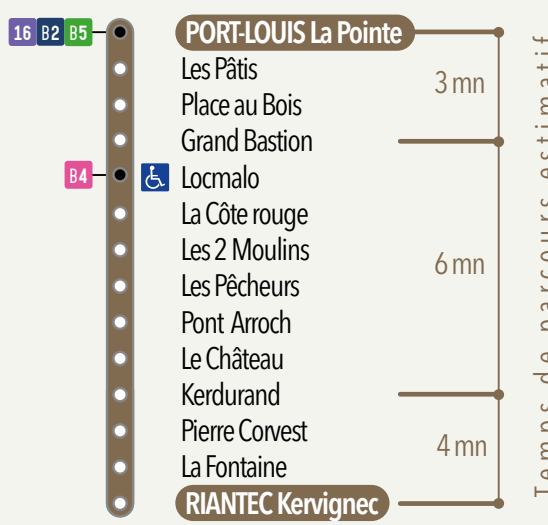

PORT-LOUIS LA POINTE ⌚ **DU LUNDI AU SAMEDI**

PORT-LOUIS LA POINTE	6.46	7.16	7.46	8.16	8.46	9.16	9.46	10.16	10.46	11.16	11.46	12.16	12.46	13.16	13.46	14.16	14.46	15.16	15.46	16.16	16.46	17.16	17.46	18.16	18.46	19.16	19.46	20.16
LOGMALO	6.49	7.19	7.49	8.19	8.49	9.19	9.49	10.19	10.49	11.19	11.49	12.19	12.49	13.19	13.49	14.19	14.49	15.19	15.49	16.19	16.49	17.19	17.49	18.19	18.49	19.19	19.49	20.19
LE CHÂTEAU	6.55	7.25	7.55	8.25	8.55	9.25	9.55	10.25	10.55	11.25	11.55	12.25	12.55	13.25	13.55	14.25	14.55	15.25	15.55	16.25	16.55	17.25	17.55	18.25	18.55	19.25	19.55	20.25
RIANTEC KERVIGNEC	6.59	7.29	7.59	8.29	8.59	9.29	9.59	10.29	10.59	11.29	11.59	12.29	12.59	13.29	13.59	14.29	14.59	15.29	15.59	16.29	16.59	17.29	17.59	18.29	18.59	19.29	19.59	20.29

Retrouvez toutes les infos trafic, horaires, itinéraires et actualités du réseau sur

et sur www.ctrl.fr

BOUTIQUE TRANSPORTS ET DÉPLACEMENTS
Gare d'Échanges
Cours de Chazelles
56100 LORIENT

Arrêt Gare d'Échanges
Du lundi au vendredi : 8h-18h30
Le samedi : 8h30-12h30 & 13h30-18h

02 97 21 28 29
Du lundi au vendredi
9h-12h30 & 13h30-18h30

Les informations contenues dans cette fiche sont susceptibles d'être modifiées

www.ctrl.fr