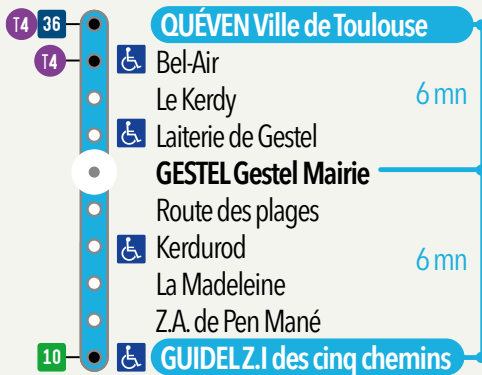

Temps de parcours estimatif

QUÉVEN VILLE DE TOULOUSE		DU LUNDI AU VENDREDI													
		6.46	7.17	8.22	9.20	10.40	12.05	12.46	13.26	14.49	15.56	17.03	18.03	18.30	19.10
	GESTEL MAIRIE	6.51	7.22	8.28	9.25	10.45	12.11	12.52	13.32	14.55	16.03	17.10	18.10	18.37	19.16
	GUIDEL Z.I DES CINQ CHEMINS	6.57	7.28	8.34	9.31	10.51	12.17	12.58	13.38	15.01	16.10	17.17	18.17	18.44	19.22

QUÉVEN VILLE DE TOULOUSE		SAMEDI												
		7.28	8.30	9.59	11.22	12.38	13.21	13.51	15.17	15.56	16.36	17.16	18.01	18.56
	GESTEL MAIRIE	7.33	8.35	10.04	11.27	12.43	13.26	13.56	15.22	16.01	16.43	17.23	18.08	19.02
	GUIDEL Z.I DES CINQ CHEMINS	7.39	8.41	10.10	11.33	12.49	13.32	14.02	15.28	16.07	16.49	17.29	18.14	19.08

DIMANCHE ET JOURS FÉRIÉS (Sauf 1er mai)

QUÉVEN VILLE DE TOULOUSE		DU LUNDI AU VENDREDI			
		14.41	15.44	16.51	18.00
	GESTEL MAIRIE	14.46	15.49	16.56	18.05
	GUIDEL Z.I DES CINQ CHEMINS	14.51	15.54	17.01	18.10