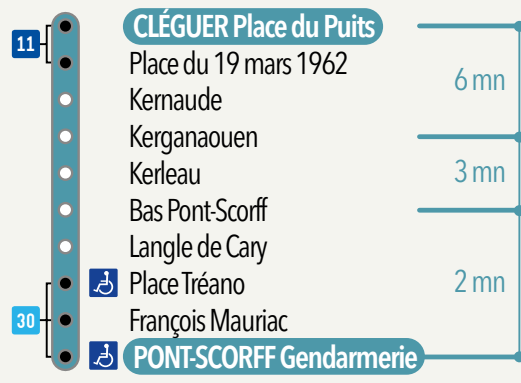

Temps de parcours estimatif

CLÉGUER PLACE DU PUIITS		DU LUNDI AU VENDREDI				
		8.25	12.25	13.20	15.20	18.20
	PLACE DU 19 MARS 1962	8.26	12.26	13.21	15.21	18.21
	KERGANAOUEN	8.30	12.30	13.25	15.25	18.25
	PLACE DU TRÉANO	8.34	12.34	13.29	15.29	18.29
	PONT-SCORFF GENDARMERIE	8.35	12.35	13.30	15.30	18.30

CLÉGUER PLACE DU PUIITS		SAMEDI				
		8.38	11.38	13.04	14.30	18.08
	PLACE DU 19 MARS 1962	8.39	11.39	13.05	14.31	18.09
	KERGANAOUEN	8.43	11.43	13.09	14.35	18.13
	PLACE DU TRÉANO	8.47	11.47	13.13	14.39	18.17
	PONT-SCORFF GENDARMERIE	8.48	11.48	13.14	14.40	18.18

BOUTIQUE TRANSPORTS ET DÉPLACEMENTS
Gare d'Échanges
Cours de Hazelles
56100 LORIENT

Arrêt Gare d'Échanges
Du lundi au vendredi : 8h-18h30
Le samedi : 8h30-12h30 & 13h30-18h

02 97 21 28 29
Du lundi au vendredi
9h-12h30 & 13h30-18h30

www.ctrl.fr

Retrouvez toutes les infos trafic, horaires, itinéraires et actualités du réseau sur