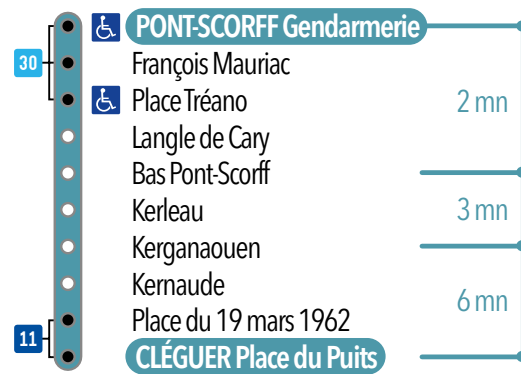

Temps de parcours estimatif

PONT-SCORFF GENDARMERIE		DU LUNDI AU VENDREDI			
		8.35	12.35	16.30	18.30
	PLACE DU TRÉANO	8.36	12.36	16.31	18.31
	KERGANAOUEN	8.40	12.40	16.35	18.35
	PLACE DU 19 MARS 1962	8.45	12.45	16.40	18.40
	CLÉGUER PLACE DU PUIITS	8.46	12.46	16.41	18.41

LÉGENDE

Transport à la demande
Réservez au plus tard la veille en appelant le **02 97 37 85 86** (du lundi au vendredi de 9h à 12h et de 14h à 17h)

Ne circule pas le mercredi