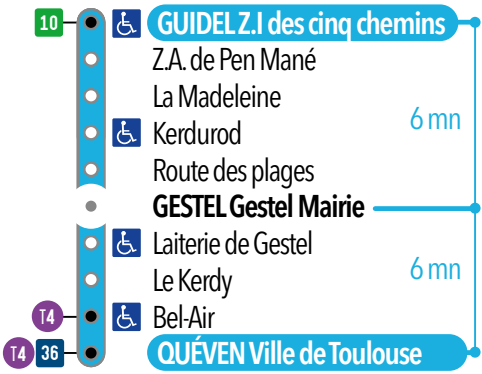

Temps de parcours estimatif

GUIDEL Z.I DES CINQ CHEMINS		DU LUNDI AU VENDREDI													
		6.11	7.04	7.34	8.39	9.48	11.09	12.26	13.06	13.55	15.12	16.12	17.19	18.31	19.23
	GESTEL MAIRIE	6.16	7.11	7.40	8.44	9.53	11.14	12.31	13.11	14.00	15.17	16.17	17.24	18.36	19.28
T4	← QUÉVEN VILLE DE TOULOUSE	6.21	7.18	7.47	8.50	9.58	11.19	12.36	13.16	14.05	15.22	16.23	17.30	18.42	19.33

GUIDEL Z.I DES CINQ CHEMINS		SAMEDI												
		7.51	8.55	10.27	11.40	13.02	13.37	14.15	15.40	16.21	17.02	17.41	18.24	19.21
	GESTEL MAIRIE	7.56	9.00	10.32	11.45	13.07	13.42	14.20	15.45	16.26	17.07	17.46	18.29	19.26
T4	← QUÉVEN VILLE DE TOULOUSE	8.01	9.05	10.37	11.50	13.12	13.47	14.25	15.50	16.31	17.12	17.51	18.34	19.31

Pour rejoindre Lorient, correspondance ligne arrêt Ville de Toulouse T4

TRANSPORT À LA DEMANDE