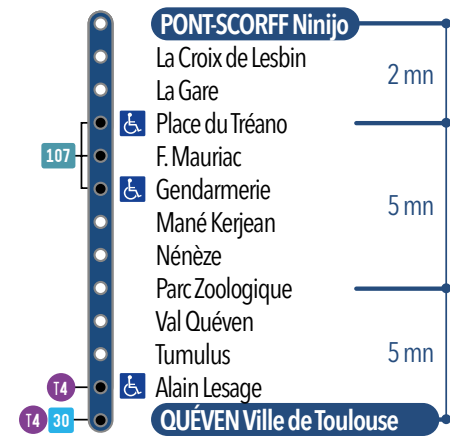

Zoo de Pont-Scorff

Arrêt
Parc Zoologique

36

Temps de parcours estimatif

Temps de parcours estimatif

PONT-SCORFF NINIJO

DU LUNDI AU VENDREDI

	6.35	7.05	7.37	8.10	9.05	10.24	11.49	12.30	13.10	14.36	15.45	16.51	17.51	18.19	18.59
PLACE DU TRÉANO	6.37	7.07	7.39	8.12	9.07	10.26	11.51	12.32	13.12	14.38	15.47	16.53	17.53	18.21	19.01
PARC ZOOLOGIQUE	6.41	7.12	7.44	8.17	9.11	10.30	11.55	12.36	13.16	14.42	15.51	16.57	17.57	18.25	19.05
QUÉVEN VILLE DE TOULOUSE	6.46	7.17	7.49	8.22	9.16	10.35	12.00	12.41	13.21	14.47	15.56	17.02	18.02	18.30	19.10

PONT-SCORFF NINIJO

SAMEDI

	7.04	8.12	9.40	11.07	12.19	13.03	13.39	14.57	16.17	17.01	17.42	18.22	18.44
PLACE DU TRÉANO	7.06	8.14	9.42	11.09	12.21	13.05	13.41	14.59	16.19	17.03	17.44	18.24	18.46
PARC ZOOLOGIQUE	7.10	8.18	9.46	11.13	12.25	13.09	13.45	15.03	16.23	17.07	17.48	18.28	18.50
QUÉVEN VILLE DE TOULOUSE	7.14	8.22	9.50	11.18	12.30	13.14	13.50	15.08	16.28	17.12	17.53	18.32	18.54

Pour rejoindre Lorient, correspondance ligne arrêt Ville de Toulouse

QUÉVEN VILLE DE TOULOUSE

DU LUNDI AU VENDREDI

	6.21	7.19	7.47	8.52	10.02	11.24	12.05	12.46	14.09	15.33	16.23	17.32	18.02	18.42	19.36
PARC ZOOLOGIQUE	6.26	7.24	7.52	8.57	10.07	11.29	12.10	12.51	14.14	15.38	16.28	17.37	18.07	18.47	19.41
PLACE DU TRÉANO	6.31	7.29	7.57	9.02	10.12	11.34	12.15	12.56	14.19	15.43	16.33	17.42	18.12	18.52	19.45
PONT-SCORFF NINIJO	6.33	7.31	7.59	9.04	10.14	11.36	12.17	12.58	14.21	15.45	16.35	17.44	18.14	18.54	19.47

QUÉVEN VILLE DE TOULOUSE

SAMEDI

	8.02	9.07	10.49	11.53	12.38	13.21	14.34	15.56	16.36	17.16	18.01	18.35	19.35
PARC ZOOLOGIQUE	8.06	9.11	10.53	11.57	12.42	13.25	14.39	16.01	16.41	17.21	18.05	18.39	19.39
PLACE DU TRÉANO	8.09	9.14	10.56	12.00	12.45	13.28	14.42	16.04	16.44	17.25	18.09	18.42	19.42
PONT-SCORFF NINIJO	8.11	9.16	10.58	12.02	12.47	13.30	14.44	16.06	16.46	17.27	18.11	18.44	19.44