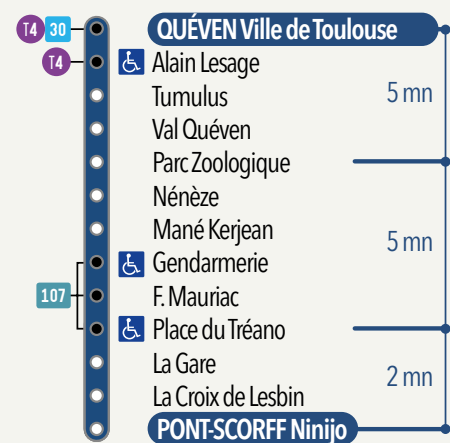

Zoo de Pont-Scorff

Arrêt
Parc Zoologique

36

Temps de parcours estimatif

Temps de parcours estimatif

PONT-SCORFF NINIJO

DU LUNDI AU VENDREDI

	6.35	7.05	7.37	8.10	9.05	10.24	11.49	12.30	13.10	14.36	15.45	16.51	17.51	18.19	18.59
PLACE DU TRÉANO	6.37	7.07	7.39	8.12	9.07	10.26	11.51	12.32	13.12	14.38	15.47	16.53	17.53	18.21	19.01
PARC ZOOLOGIQUE	6.41	7.12	7.44	8.17	9.11	10.30	11.55	12.36	13.16	14.42	15.51	16.57	17.57	18.25	19.05
QUÉVEN VILLE DE TOULOUSE	6.46	7.17	7.49	8.22	9.16	10.35	12.00	12.41	13.21	14.47	15.56	17.02	18.02	18.30	19.10

PONT-SCORFF NINIJO

SAMEDI

	7.04	8.12	9.40	11.07	12.19	13.03	13.39	14.57	16.17	17.01	17.42	18.22	18.44
PLACE DU TRÉANO	7.06	8.14	9.42	11.09	12.21	13.05	13.41	14.59	16.19	17.03	17.44	18.24	18.46
PARC ZOOLOGIQUE	7.10	8.18	9.46	11.13	12.25	13.09	13.45	15.03	16.23	17.07	17.48	18.28	18.50
QUÉVEN VILLE DE TOULOUSE	7.14	8.22	9.50	11.18	12.30	13.14	13.50	15.08	16.28	17.12	17.53	18.32	18.54

Pour rejoindre Lorient, correspondance ligne arrêt Ville de Toulouse

QUÉVEN VILLE DE TOULOUSE

DU LUNDI AU VENDREDI

	6.21	7.19	7.47	8.52	10.02	11.24	12.05	12.46	14.09	15.33	16.23	17.32	18.02	18.42	19.36
PARC ZOOLOGIQUE	6.26	7.24	7.52	8.57	10.07	11.29	12.10	12.51	14.14	15.38	16.28	17.37	18.07	18.47	19.41
PLACE DU TRÉANO	6.31	7.29	7.57	9.02	10.12	11.34	12.15	12.56	14.19	15.43	16.33	17.42	18.12	18.52	19.45
PONT-SCORFF NINIJO	6.33	7.31	7.59	9.04	10.14	11.36	12.17	12.58	14.21	15.45	16.35	17.44	18.14	18.54	19.47

QUÉVEN VILLE DE TOULOUSE

SAMEDI

	8.02	9.07	10.49	11.53	12.38	13.21	14.34	15.56	16.36	17.16	18.01	18.35	19.35
PARC ZOOLOGIQUE	8.06	9.11	10.53	11.57	12.42	13.25	14.39	16.01	16.41	17.21	18.05	18.39	19.39
PLACE DU TRÉANO	8.09	9.14	10.56	12.00	12.45	13.28	14.42	16.04	16.44	17.25	18.09	18.42	19.42
PONT-SCORFF NINIJO	8.11	9.16	10.58	12.02	12.47	13.30	14.44	16.06	16.46	17.27	18.11	18.44	19.44