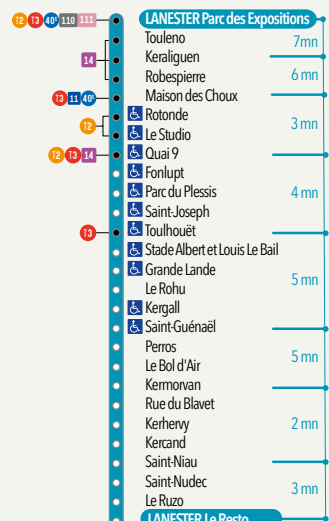

Horaires BUS
2 septembre - 28 juin

31

110

111

Temps de parcours estimatif

LANESTER LE RESTO ⌚ **DU LUNDI AU VENDREDI**

	7.03		7.25	8.18								13.05							
RUE DU BLAVET	7.09	7.30	7.31	8.24	9.24	10.29	11.34	12.29	13.11	13.49	14.53	15.59	16.26	17.19	18.31				
KERMORVAN	7.10	7.31	7.32	8.25	9.25	10.30	11.35	12.30	13.12	13.50	14.54	16.00	16.27	17.20	18.32				
SAINT GUÉNAËL	7.13	7.34	7.35	8.28	9.28	10.33	11.38	12.33	13.15	13.53	14.57	16.03	16.30	17.23	18.35				
TOULHOUËT	7.18	7.40	7.41	8.34	9.33	10.38	11.43	12.38	13.20	13.58	15.02	16.08	16.35	17.28	18.40				
QUAI 9	7.23	7.46	7.47	8.40	9.37	10.42	11.47	12.42	13.24	14.02	15.07	16.13	16.40	17.33	18.44				
LANESTER PARC DES EXPOSITIONS	7.35	8.00	8.01	8.52	9.49	10.54	11.59	12.54	13.36	14.14	15.19	16.25	16.54	17.47	18.56				

SERVICE +
Les horaires de votre ligne 31 sont ajustés aux horaires des établissements scolaires de Lanester

LÉGENDE
Existe uniquement en périodes scolaires

Temps de parcours estimatif

LANESTER PARC DES EXPOSITIONS ⌚ **DU LUNDI AU VENDREDI**

	7.35	8.50	9.55	11.00	12.00	12.27	13.15	14.19	15.25	15.52	16.05	16.31	16.45	17.05	17.27	17.55	19.02		
QUAI 9	7.48	9.03	10.08	11.13	12.13	12.40	13.28	14.32	15.38	16.05	16.18	16.46	17.00	17.20	17.42	18.10	19.15		
TOULHOUËT	7.53	9.08	10.13	11.18	12.18	12.45	13.33	14.37	15.43	16.10	16.23	16.51	17.05	17.25	17.47	18.15	19.19		
SAINT GUÉNAËL	7.58	9.13	10.18	11.23	12.23	12.50	13.38	14.42	15.48	16.15	16.28	16.56	17.10	17.30	17.52	18.20	19.24		
KERMORVAN	8.01	9.16	10.21	11.26	12.26	12.53	13.41	14.45	15.51	16.18	16.31	16.59	17.13	17.33	17.55	18.23	19.27		
RUE DU BLAVET	8.02	9.17	10.22	11.27	12.27	12.54	13.42	14.46	15.52	16.19	16.32	17.00	17.14	17.34	17.56	18.24	19.28		
LANESTER LE RESTO					12.33	13.00					16.38		17.20		18.02				