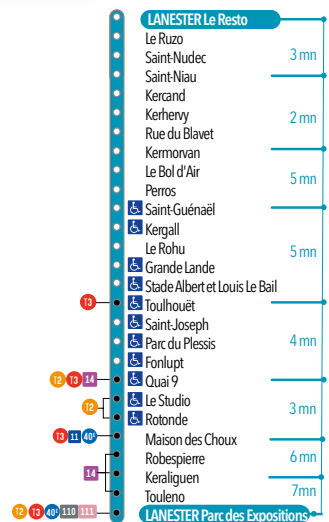

Zone de Manébos

Cette ligne vous permet de rejoindre le Cinéma Méga CGR, la patinoire ou les différents commerces de la zone de Manébos au départ du Parc des Expositions.

Toutes les 15 min

C'est un minibus qui dessert ces 2 arrêts, Cinéma et Patinoire, toutes les 15 min de 13h30 à 18h.

Horaires BUS
2 septembre - 28 juin

31

110

111

Temps de parcours estimatif

LANESTER LE RESTO ⌚ **DU LUNDI AU VENDREDI**

	7.03		7.25	8.18								13.05							
RUE DU BLAVET	7.09	7.30	7.31	8.24	9.24	10.29	11.34	12.29	13.11	13.49	14.53	15.59	16.26	17.19	18.31				
KERMORVAN	7.10	7.31	7.32	8.25	9.25	10.30	11.35	12.30	13.12	13.50	14.54	16.00	16.27	17.20	18.32				
SAINT GUÉNAËL	7.13	7.34	7.35	8.28	9.28	10.33	11.38	12.33	13.15	13.53	14.57	16.03	16.30	17.23	18.35				
TOULHOUËT	7.18	7.40	7.41	8.34	9.33	10.38	11.43	12.38	13.20	13.58	15.02	16.08	16.35	17.28	18.40				
QUAI 9	7.23	7.46	7.47	8.40	9.37	10.42	11.47	12.42	13.24	14.02	15.07	16.13	16.40	17.33	18.44				
LANESTER PARC DES EXPOSITIONS	7.35	8.00	8.01	8.52	9.49	10.54	11.59	12.54	13.36	14.14	15.19	16.25	16.54	17.47	18.56				

	7.35	8.50	9.55	11.00	12.00	12.27	13.15	14.19	15.25	15.52	16.05	16.31	16.45	17.05	17.27	17.55	19.02		
QUAI 9	7.48	9.03	10.08	11.13	12.13	12.40	13.28	14.32	15.38	16.05	16.18	16.46	17.00	17.20	17.42	18.10	19.15		
TOULHOUËT	7.53	9.08	10.13	11.18	12.18	12.45	13.33	14.37	15.43	16.10	16.23	16.51	17.05	17.25	17.47	18.15	19.19		
SAINT GUÉNAËL	7.58	9.13	10.18	11.23	12.23	12.50	13.38	14.42	15.48	16.15	16.28	16.56	17.10	17.30	17.52	18.20	19.24		
KERMORVAN	8.01	9.16	10.21	11.26	12.26	12.53	13.41	14.45	15.51	16.18	16.31	16.59	17.13	17.33	17.55	18.23	19.27		
RUE DU BLAVET	8.02	9.17	10.22	11.27	12.27	12.54	13.42	14.46	15.52	16.19	16.32	17.00	17.14	17.34	17.56	18.24	19.28		
LANESTER LE RESTO					12.33	13.00					16.38		17.20		18.02				