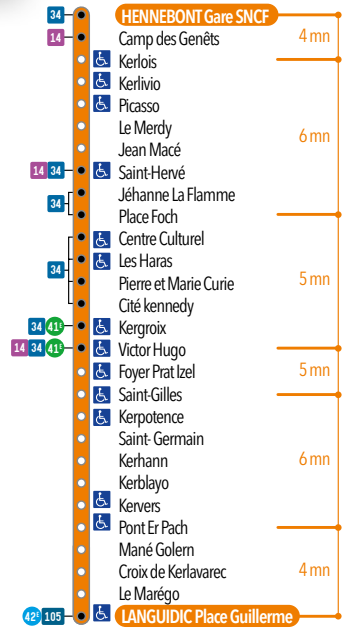

Retrouvez toutes les infos trafic, horaires, itinéraires et actualités du réseau sur

L'APPLI MOBILE CTRL

et sur www.ctrl.fr

BOUTIQUE TRANSPORTS ET DÉPLACEMENTS

Gare d'Échanges
Cours de Chazelles
56100 LORIENT

Les informations contenues dans cette fiche sont susceptibles d'être modifiées

www.ctrl.fr

32

Temps de parcours estimatif

Temps de parcours estimatif

HENNEBONT GARE SNCF DU LUNDI AU SAMEDI

HENNEBONT GARE SNCF	7.52	9.12	10.20	11.30	12.05	13.24	14.45	16.01	17.00	18.35
KERLOIS	7.55	9.14	10.22	11.32	12.07	13.26	14.47	16.03	17.02	18.37
JEAN MACÉ	7.58	9.17	10.25	11.35	12.10	13.29	14.50	16.06	17.06	18.40
PLACE FOCH	8.02	9.20	10.28	11.38	12.13	13.32	14.53	16.10	17.10	18.44
PIERRE ET MAIRIE CURIE	8.04	9.22	10.30	11.40	12.15	13.34	14.55	16.13	17.13	18.46
VICTOR HUGO	8.06	9.24	10.33	11.43	12.18	13.37	14.58	16.16	17.16	18.49
SAINT-GILLES	8.10	9.28	10.37	11.47	12.22	13.41	15.02	16.20	17.21	18.52
PONT ER PACH	8.18	9.36	10.45	11.55	12.30	13.49	15.10	16.28	17.29	18.59
LANGUIDIC PLACE GUILLERME	8.22	9.40	10.49	11.59	12.34	13.53	15.14	16.32	17.34	19.03

Pour rejoindre Lorient, correspondance ligne 42^e arrêt PLACE GUILLERME

DU LUNDI AU VENDREDI

LANGUIDIC PLACE GUILLERME	12.52	13.10	17.00	18.01	18.25	18.59
GARE DE BAUD			17.13	18.14		
PONT AUGAN	13.00	13.18	17.21	18.22	18.33	19.07
QUISTINIC CENTRE	13.06	13.24	17.27	18.28	18.39	19.13