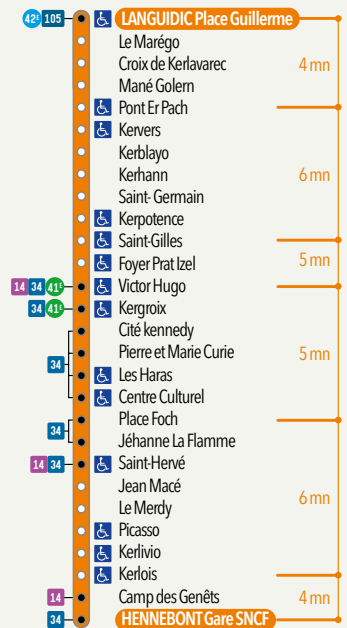

Retrouvez toutes les infos trafic, horaires, itinéraires et actualités du réseau sur

L'APPLI MOBILE CTRL

et sur www.ctrl.fr

BOUTIQUE TRANSPORTS ET DÉPLACEMENTS

Gare d'Échanges
Cours de Chazelles
56100 LORIENT

Les informations contenues dans cette fiche sont susceptibles d'être modifiées

www.ctrl.fr

32

Temps de parcours estimatif

Temps de parcours estimatif

HENNEBONT GARE SNCF DU LUNDI AU SAMEDI

HENNEBONT GARE SNCF	7.52	9.12	10.20	11.30	12.05	13.24	14.45	16.01	17.00	18.35
KERLOIS	7.55	9.14	10.22	11.32	12.07	13.26	14.47	16.03	17.02	18.37
JEAN MACÉ	7.58	9.17	10.25	11.35	12.10	13.29	14.50	16.06	17.06	18.40
PLACE FOCH	8.02	9.20	10.28	11.38	12.13	13.32	14.53	16.10	17.10	18.44
PIERRE ET MAIRIE CURIE	8.04	9.22	10.30	11.40	12.15	13.34	14.55	16.13	17.13	18.46
VICTOR HUGO	8.06	9.24	10.33	11.43	12.18	13.37	14.58	16.16	17.16	18.49
SAINT-GILLES	8.10	9.28	10.37	11.47	12.22	13.41	15.02	16.20	17.21	18.52
PONT ER PACH	8.18	9.36	10.45	11.55	12.30	13.49	15.10	16.28	17.29	18.59
LANGUIDIC PLACE GUILLERME	8.22	9.40	10.49	11.59	12.34	13.53	15.14	16.32	17.34	19.03

Pour rejoindre Lorient, correspondance ligne 42^e arrêt PLACE GUILLERME

DU LUNDI AU VENDREDI

LANGUIDIC PLACE GUILLERME	12.52	13.10	17.00	18.01	18.25	18.59
GARE DE BAUD			17.13	18.14		
PONT AUGAN	13.00	13.18	17.21	18.22	18.33	19.07
QUISTINIC CENTRE	13.06	13.24	17.27	18.28	18.39	19.13