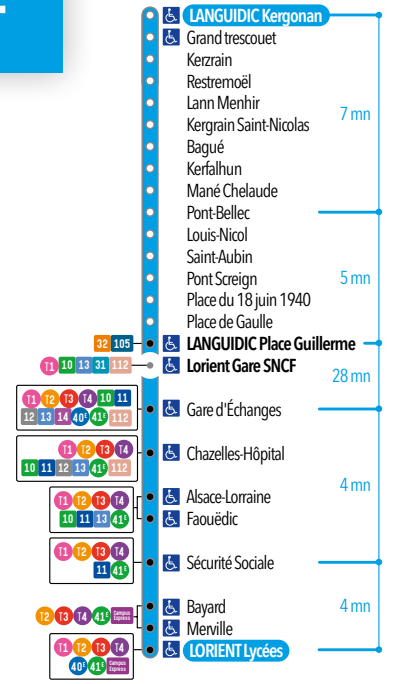

DIMANCHE ET JOURS FÉRIÉS

(Sauf 1^{er} mai)

LANGUIDIC PLACE GUILLERME	10.32	11.32	15.32	16.32	17.32
PONT ER PACH	10.36	11.36	15.36	16.36	17.36
SAINT-GILLES	10.43	11.43	15.43	16.43	17.43
VICTOR HUGO	10.46	11.46	15.46	16.46	17.46
PIERRE ET MARIE CURIE	10.49	11.49	15.49	16.49	17.49
PLACE FOCH	10.52	11.52	15.52	16.52	17.52
JEAN MACÉ	10.55	11.55	15.55	16.55	17.55
KERLOIS	10.58	11.58	15.58	16.58	17.58
HENNEBONT GARE SNCF	11.01	12.01	16.01	17.01	18.01

LÉGENDE

L'arrêt n'est pas desservi le jeudi matin en raison du marché veuillez vous reporter à l'arrêt Marché

HIVER 2019-2020

Horaires BUS
2 septembre - 28 juin

42^E

LANGUIDIC KERGONAN
LORIENT LYCÉES

105

QUISTINIC CENTRE
LANGUIDIC PLACE GUILLERME

32

HENNEBONT GARE SNCF
LANGUIDIC PLACE GUILLERME

Temps de parcours estimatif

Temps de parcours estimatif

DU LUNDI AU VENDREDI

LANGUIDIC KERGONAN	6.56	7.43	8.52	10.40	13.15	15.15	16.15	17.15	18.15
LANN MENHIR	7.00	7.47	8.55	10.42	13.17	15.17	16.17	17.17	18.17
PONT-BELLEC	7.05	7.52	8.59	10.46	13.21	15.21	16.21	17.21	18.21
SAINT AUBIN	7.06	7.53	9.00	10.47	13.22	15.22	16.22	17.22	18.22
PLACE GUILLERME	7.10	7.57	9.04	10.50	13.25	15.25	16.25	17.25	18.25
GARE D'ÉCHANGES	7.38	8.25	9.32		13.53	15.53	16.53	17.53	18.53
CHAZELLES-HÔPITAL	7.40	8.27	9.34		13.55	15.55	16.55	17.55	18.55
FAOUËDIC	7.43	8.30	9.37		13.58	15.58	16.58	17.58	18.58
SÉCURITÉ SOCIALE	7.44	8.31	9.38		13.59	16.00	17.00	18.00	18.59
LORIENT LYCÉES	7.49	8.35	9.42		14.03	16.05	17.05	18.05	19.03