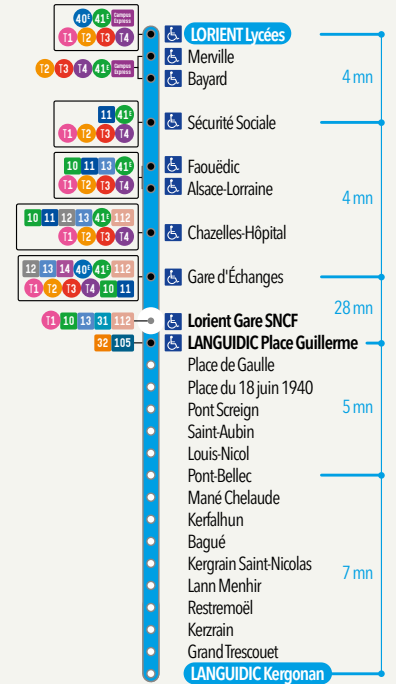

LÉGENDE

L'arrêt n'est pas desservi le jeudi matin en raison du marché veuillez vous reporter à l'arrêt Marché

HIVER 2019-2020

Horaires BUS
2 septembre - 28 juin

42^E

LANGUIDIC KERGONAN
LORIENT LYCÉES

105

QUISTINIC CENTRE
LANGUIDIC PLACE GUILLERME

32

HENNEBONT GARE SNCF
LANGUIDIC PLACE GUILLERME

Temps de parcours estimatif

Temps de parcours estimatif

DU LUNDI AU VENDREDI

LANGUIDIC KERGONAN	6.56	7.43	8.52	10.40	13.15	15.15	16.15	17.15	18.15
LANN MENHIR	7.00	7.47	8.55	10.42	13.17	15.17	16.17	17.17	18.17
PONT-BELLEC	7.05	7.52	8.59	10.46	13.21	15.21	16.21	17.21	18.21
SAINT AUBIN	7.06	7.53	9.00	10.47	13.22	15.22	16.22	17.22	18.22
PLACE GUILLERME	7.10	7.57	9.04	10.50	13.25	15.25	16.25	17.25	18.25
GARE D'ÉCHANGES	7.38	8.25	9.32		13.53	15.53	16.53	17.53	18.53
CHAZELLES-HÔPITAL	7.40	8.27	9.34		13.55	15.55	16.55	17.55	18.55
FAOUËDIC	7.43	8.30	9.37		13.58	15.58	16.58	17.58	18.58
SÉCURITÉ SOCIALE	7.44	8.31	9.38		13.59	16.00	17.00	18.00	18.59
LORIENT LYCÉES	7.49	8.35	9.42		14.03	16.05	17.05	18.05	19.03

DU LUNDI AU VENDREDI

LORIENT LYCÉES	7.55	8.55	9.48	12.15	16.15	17.15	18.15	19.30
SÉCURITÉ SOCIALE	7.59	8.59	9.52	12.19	16.20	17.20	18.19	19.33
FAOUËDIC	8.00	9.00	9.53	12.21	16.22	17.22	18.21	19.34
CHAZELLES-HÔPITAL	8.03	9.03	9.56	12.24	16.25	17.26	18.24	19.37
GARE D'ÉCHANGES	8.05	9.05	9.58	12.26	16.27	17.28	18.26	19.38
PLACE GUILLERME	8.33	9.33	10.26	12.54	16.55	17.56	18.54	20.06
SAINT AUBIN	8.36	9.36	10.29	12.57	16.58	17.59	18.57	20.09
PONT-BELLEC	8.37	9.37	10.30	12.58	16.59	18.00	18.58	20.10
LANN MENHIR	8.41	9.41	10.35	13.03	17.04	18.05	19.03	20.14
LANGUIDIC KERGONAN	8.44	9.44	10.38	13.06	17.07	18.08	19.06	20.17