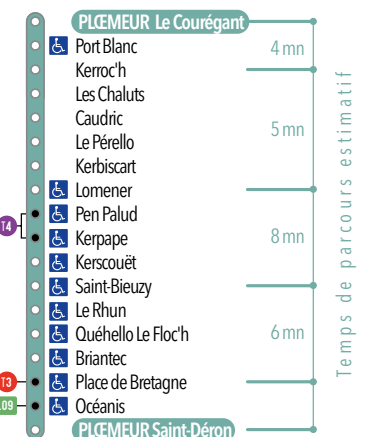

PLŒMEUR DIMANCHE ET JOURS FÉRIÉS (Sauf 1er mai)

PLŒMEUR LE COURÉGANT	9.57	11.20	12.39	14.00	15.19	16.40	18.00	19.20
KERROC'H	10.00	11.23	12.42	14.03	15.22	16.43	18.03	19.23
LOMENER	10.05	11.28	12.47	14.08	15.27	16.48	18.08	19.28
KERPAPPE	10.08	11.31	12.50	14.11	15.30	16.51	18.11	19.31
T3 ↔ PLACE DE BRETAGNE	10.18	11.41	13.00	14.21	15.40	17.01	18.21	19.41
PLŒMEUR SAINT DÉRON	10.20	11.43	13.02	14.23	15.42	17.03	18.23	19.43