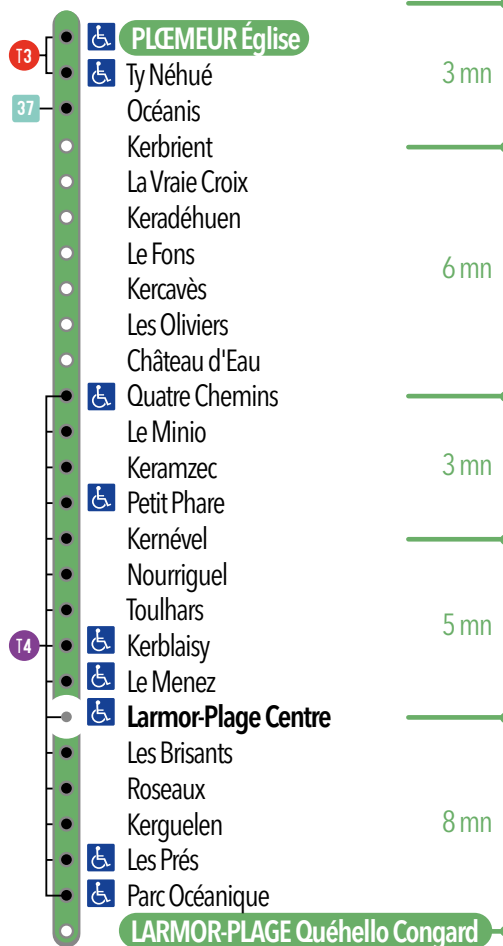

SAMEDI

LARMOR-PLAGE QUÉHELLO CONGARD	8.30	11.00	11.40	15.40	16.40
KERGUELEN	8.35	11.05	11.45	15.45	16.45
LARMOR-PLAGE CENTRE	8.38	11.08	11.48	15.48	16.48
KERNÉVEL	8.43	11.11	11.51	15.51	16.51
QUATRE CHEMINS	8.46	11.13	11.53	15.53	16.53
KERBRIANT	8.52	11.19	11.58	15.58	16.58
PLŒMEUR ÉGLISE	8.55	11.21	12.01	16.01	17.01