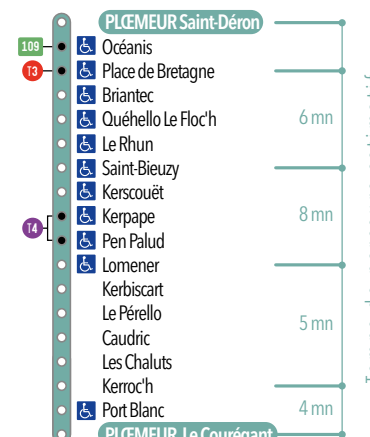

PLŒMEUR DIMANCHE ET JOURS FÉRIÉS (Sauf 1er mai)

PLŒMEUR SAINT DÉRON	9.32	10.51	12.12	13.36	14.51	16.13	17.36	18.53
PLACE DE BRETAGNE	9.34	10.53	12.14	13.38	14.53	16.15	17.38	18.55
KERPAPPE	9.43	11.02	12.23	13.47	15.02	16.24	17.47	19.04
LOMENER	9.46	11.05	12.26	13.50	15.05	16.27	17.50	19.07
KERROC'H	9.50	11.09	12.30	13.54	15.09	16.31	17.54	19.11
PLŒMEUR LE COURÉGANT	9.54	11.13	12.34	13.58	15.13	16.35	17.58	19.15