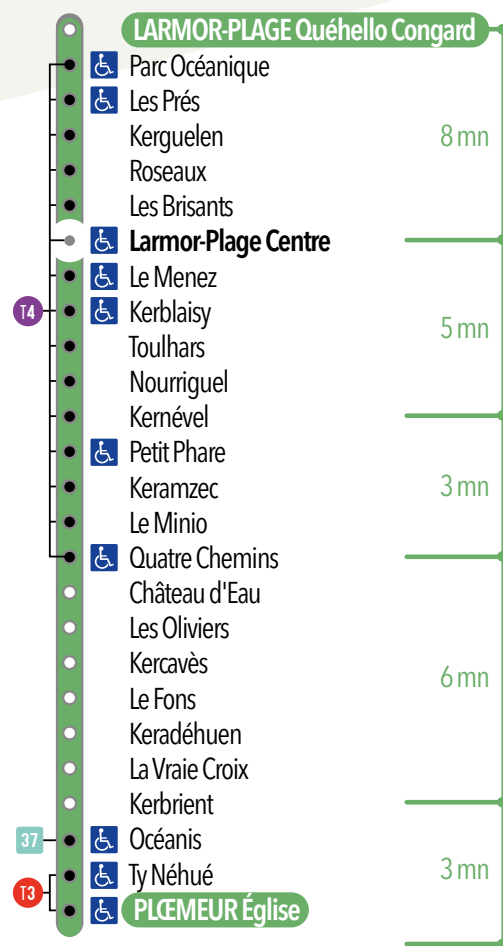

Retrouvez toutes les infos trafic, horaires, itinéraires et actualités du réseau sur

L'APPLI MOBILE CTRL GRATUITE

et sur www.ctrl.fr

BOUTIQUE TRANSPORTS ET DÉPLACEMENTS

Gare d'Échanges
Cours de Chazelles
56100 LORIENT

Arrêt Gare d'Échanges

Du lundi au vendredi : 8h-18h30
Le samedi : 8h30-12h30 & 13h30-18h

02 97 21 28 29

Du lundi au vendredi
9h-12h30 & 13h30-18h30

ORIGINAL COMMUNICATION Ne pas jeter sur la voie publique

www.ctrl.fr

109