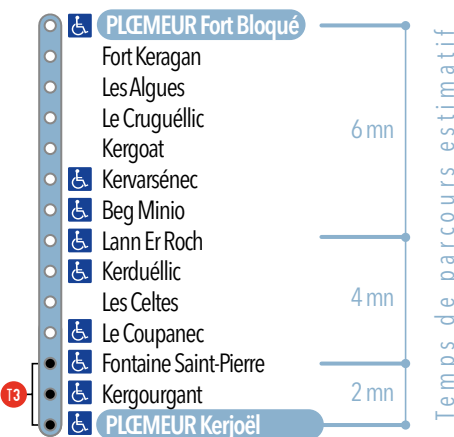

HIVER 2019-2020 **NOUVEAU Horaires**

Horaires BUS
2 mars - 28 juin

33
PLŒMEUR KERJOËL
PLŒMEUR FORT BLOQUÉ

37
PLŒMEUR LE COURÉGANT
PLŒMEUR SAINT-DÉRON

109
LARMOR-PLAGE QUÉHELLO CONGARD
PLŒMEUR ÉGLISE

135
LARMOR-PLAGE CENTRE
LORIENT SÉCURITÉ SOCIALE

Pour rejoindre Lorient ou Lanester, correspondance ligne T3 arrêt Fontaine Saint-Pierre

PLŒMEUR DU LUNDI AU VENDREDI

PLŒMEUR FORT BLOQUÉ	6.35	7.12	8.03	8.42	9.32	10.16	11.12	12.07	12.55	13.43	14.24	15.19	15.57	16.58	17.38	18.18	18.54	19.44
LES ALGUES	6.36	7.13	8.04	8.44	9.34	10.18	11.14	12.08	12.56	13.45	14.26	15.21	15.59	17.00	17.40	18.19	18.55	19.45
BEG MINIO	6.39	7.16	8.07	8.47	9.37	10.21	11.17	12.11	12.59	13.48	14.29	15.24	16.02	17.03	17.43	18.22	18.58	19.48
LES CELTES	6.43	7.20	8.11	8.51	9.41	10.25	11.21	12.15	13.03	13.52	14.33	15.28	16.06	17.07	17.47	18.26	19.02	19.52
T3 ↔ FONTAINE SAINT-PIERRE	6.45	7.22	8.13	8.53	9.43	10.27	11.23	12.17	13.05	13.54	14.35	15.30	16.08	17.09	17.49	18.28	19.04	19.54
PLŒMEUR KERJOËL	6.47	7.24	8.15	8.55	9.45	10.29	11.25	12.19	13.07	13.56	14.37	15.32	16.10	17.11	17.51	18.30	19.06	19.56

PLŒMEUR SAMEDI

PLŒMEUR FORT BLOQUÉ	7.18	7.59	8.44	9.29	10.14	11.00	11.44	12.30	13.15	13.58	14.42	15.24	16.09	16.53	17.38	18.21	19.14	19.52
LES ALGUES	7.19	8.00	8.46	9.31	10.16	11.02	11.46	12.31	13.16	14.00	14.44	15.26	16.11	16.55	17.40	18.22	19.15	19.53
BEG MINIO	7.22	8.03	8.49	9.34	10.19	11.05	11.49	12.34	13.19	14.03	14.47	15.29	16.14	16.58	17.43	18.25	19.18	19.56
LES CELTES	7.26	8.07	8.53	9.38	10.23	11.09	11.53	12.38	13.23	14.07	14.51	15.33	16.18	17.02	17.47	18.29	19.22	20.00
T3 ↔ FONTAINE SAINT-PIERRE	7.28	8.09	8.55	9.40	10.25	11.11	11.55	12.40	13.25	14.09	14.53	15.35	16.20	17.04	17.49	18.31	19.24	20.02
PLŒMEUR KERJOËL	7.30	8.11	8.57	9.42	10.27	11.13	11.57	12.42	13.27	14.11	14.55	15.37	16.22	17.06	17.51	18.33	19.26	20.04