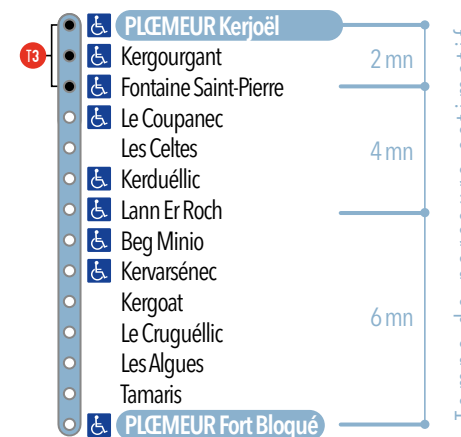

PLŒMEUR DIMANCHE ET JOURS FÉRIÉS (Sauf 1er mai)

PLŒMEUR KERJOËL	10.21	11.43	13.03	14.23	15.43	17.03	18.23	19.44
FONTAINE SAINT-PIERRE	10.23	11.45	13.05	14.25	15.45	17.05	18.25	19.46
LES CELTES	10.25	11.47	13.07	14.27	15.47	17.07	18.27	19.48
BEG MINIO	10.28	11.50	13.10	14.30	15.50	17.10	18.30	19.51
LES ALGUES	10.31	11.53	13.13	14.33	15.53	17.13	18.33	19.54
PLŒMEUR FORT BLOQUÉ	10.33	11.55	13.15	14.35	15.55	17.15	18.35	19.56

Pour rejoindre Lorient ou Lanester, correspondance ligne T3 arrêt Place de Bretagne

PLŒMEUR DU LUNDI AU VENDREDI

PLŒMEUR LE COURÉGANT	6.22	7.18	7.58	8.50	9.27	10.27	11.04	12.05	13.02	13.41	14.30	15.10	16.11	16.50	17.31	18.04	18.46	19.36
KERROC'H	6.25	7.22	8.02	8.53	9.30	10.30	11.07	12.08	13.05	13.44	14.33	15.13	16.14	16.53	17.34	18.07	18.49	19.39
LOMENER	6.30	7.27	8.07	8.58	9.35	10.34	11.11	12.12	13.09	13.49	14.38	15.18	16.19	16.57	17.38	18.11	18.53	19.43
KERPAPPE	6.33	7.30	8.10	9.01	9.38	10.37	11.14	12.14	13.12	13.52	14.41	15.21	16.22	17.00	17.41	18.14	18.56	19.46
T3 ↔ PLACE DE BRETAGNE	6.43	7.41	8.21	9.11	9.48	10.47	11.24	12.24	13.22	14.02	14.52	15.32	16.32	17.10	17.51	18.24	19.06	19.56
PLŒMEUR SAINT DÉRON	6.45	7.43	8.23	9.13	9.50	10.49	11.26	12.26	13.24	14.04	14.54	15.34	16.34	17.12	17.53	18.26	19.08	19.58

PLŒMEUR SAMEDI

PLŒMEUR LE COURÉGANT	7.20	7.58	8.45	9.30	10.14	11.00	11.45	12.30	13.16	13.57	14.42	15.24	16.07	16.53	17.39	18.24	19.06	19.57
KERROC'H	7.23	8.01	8.48	9.33	10.17	11.03	11.48	12.33	13.19	14.00	14.45	15.27	16.10	16.56	17.42	18.27	19.09	20.00
LOMENER	7.28	8.06	8.53	9.38	10.22	11.08	11.53	12.38	13.24	14.05	14.50	15.32	16.15	17.01	17.47	18.32	19.14	20.05
KERPAPPE	7.31	8.09	8.56	9.41	10.25	11.11	11.56	12.41	13.27	14.08	14.53	15.35	16.18	17.04	17.50	18.35	19.17	20.08
T3 ↔ PLACE DE BRETAGNE	7.41	8.19	9.06	9.51	10.35	11.21	12.06	12.51	13.37	14.19	15.04	15.45	16.28	17.14	18.00	18.45	19.27	20.18
PLŒMEUR SAINT DÉRON	7.43	8.21	9.08	9.53	10.37	11.23	12.08	12.53	13.39	14.21	15.06	15.47	16.30	17.16	18.02	18.47	19.29	20.20