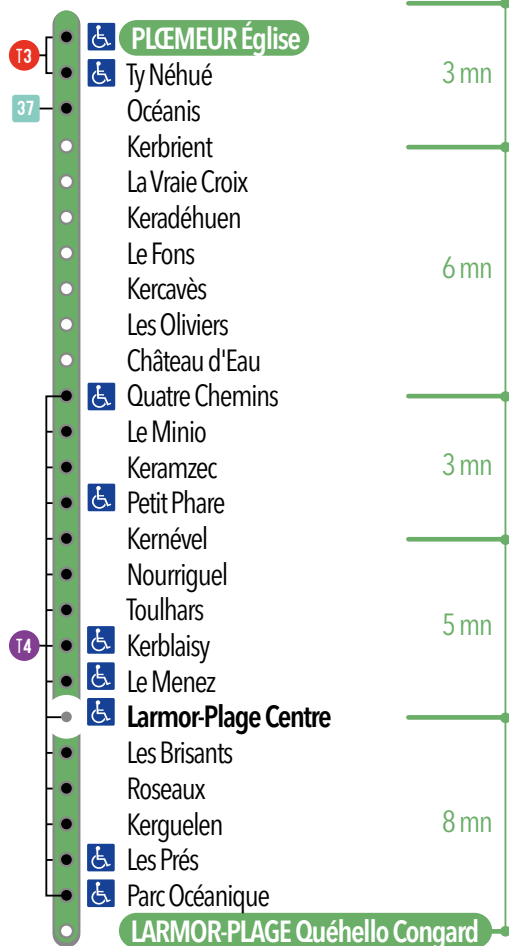

SAMEDI

LARMOR-PLAGE QUÉHELLO CONGARD	8.30	11.00	11.40	15.40	16.40
KERGUELEN	8.35	11.05	11.45	15.45	16.45
LARMOR-PLAGE CENTRE	8.38	11.08	11.48	15.48	16.48
KERNÉVEL	8.43	11.11	11.51	15.51	16.51
QUATRE CHEMINS	8.46	11.13	11.53	15.53	16.53
KERBRIANT	8.52	11.19	11.58	15.58	16.58
PLCMEUR ÉGLISE	8.55	11.21	12.01	16.01	17.01