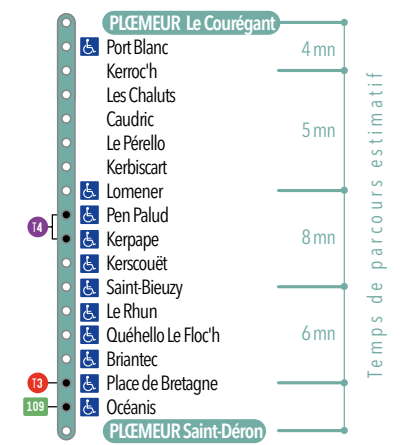

**PLŒMEUR** **DIMANCHE ET JOURS FÉRIÉS** (Sauf 1<sup>er</sup> mai)

**KERJOËL**

10.21	11.43	13.03	14.23	15.43	17.03	18.23	19.44	
FONTAINE SAINT-PIERRE	10.23	11.45	13.05	14.25	15.45	17.05	18.25	19.46
LES CELTES	10.25	11.47	13.07	14.27	15.47	17.07	18.27	19.48
BEG MINIO	10.28	11.50	13.10	14.30	15.50	17.10	18.30	19.51
LES ALGUES	10.31	11.53	13.13	14.33	15.53	17.13	18.33	19.54
PLŒMEUR FORT BLOQUÉ	10.33	11.55	13.15	14.35	15.55	17.15	18.35	19.56

Pour rejoindre Lorient ou Lanester, correspondance ligne T3 arrêt Place Bretagne

**PLŒMEUR** **DU LUNDI AU VENDREDI**

**LE COURÉGANT**

6.22	7.18	7.56	8.48	9.27	10.25	11.04	12.05	13.02	13.39	14.30	15.11	16.08	16.49	17.31	18.04	18.44	19.33	
KERROC'H	6.25	7.22	8.00	8.51	9.30	10.28	11.07	12.08	13.05	13.42	14.33	15.14	16.11	16.52	17.34	18.07	18.47	19.36
LOMENER	6.30	7.27	8.05	8.56	9.35	10.32	11.11	12.12	13.09	13.47	14.38	15.19	16.16	16.56	17.38	18.11	18.51	19.40
KERPAPPE	6.33	7.30	8.08	8.59	9.38	10.35	11.14	12.14	13.12	13.50	14.41	15.22	16.19	16.59	17.41	18.14	18.54	19.43
T3 ↔ PLACE BRETAGNE	6.43	7.41	8.19	9.09	9.48	10.45	11.24	12.24	13.22	14.00	14.52	15.33	16.29	17.09	17.51	18.24	19.04	19.53
PLŒMEUR SAINT DÉRON	6.45	7.43	8.21	9.11	9.50	10.47	11.26	12.26	13.24	14.02	14.54	15.35	16.31	17.11	17.53	18.26	19.06	19.55

**PLŒMEUR** **SAMEDI**

**LE COURÉGANT**

7.20	7.58	8.45	9.30	10.14	11.00	11.45	12.30	13.16	13.57	14.42	15.24	16.07	16.53	17.39	18.24	19.06	19.57	
KERROC'H	7.23	8.01	8.48	9.33	10.17	11.03	11.48	12.33	13.19	14.00	14.45	15.27	16.10	16.56	17.42	18.27	19.09	20.00
LOMENER	7.28	8.06	8.53	9.38	10.22	11.08	11.53	12.38	13.24	14.05	14.50	15.32	16.15	17.01	17.47	18.32	19.14	20.05
KERPAPPE	7.31	8.09	8.56	9.41	10.25	11.11	11.56	12.41	13.27	14.08	14.53	15.35	16.18	17.04	17.50	18.35	19.17	20.08
T3 ↔ PLACE BRETAGNE	7.41	8.19	9.06	9.51	10.35	11.21	12.06	12.51	13.37	14.19	15.04	15.45	16.28	17.14	18.00	18.45	19.27	20.18
PLŒMEUR SAINT DÉRON	7.43	8.21	9.08	9.53	10.37	11.23	12.08	12.53	13.39	14.21	15.06	15.47	16.30	17.16	18.02	18.47	19.29	20.20