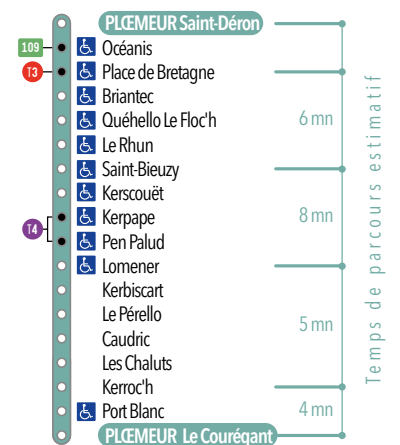

**PLŒMEUR** **DIMANCHE ET JOURS FÉRIÉS** (Sauf 1<sup>er</sup> mai)

**LE COURÉGANT**

9.57	11.20	12.39	14.00	15.19	16.40	18.00	19.20	
KERROC'H	10.00	11.23	12.42	14.03	15.22	16.43	18.03	19.23
LOMENER	10.05	11.28	12.47	14.08	15.27	16.48	18.08	19.28
KERPAPPE	10.08	11.31	12.50	14.11	15.30	16.51	18.11	19.31
T3 ↔ PLACE BRETAGNE	10.18	11.41	13.00	14.21	15.40	17.01	18.21	19.41
PLŒMEUR SAINT DÉRON	10.20	11.43	13.02	14.23	15.42	17.03	18.23	19.43

**PLŒMEUR** **DU LUNDI AU VENDREDI**

**SAINT DÉRON**

6.50	7.27	8.17	8.59	9.45	10.31	11.31	12.30	13.07	13.59	14.39	15.35	16.14	17.14	17.59	18.37	19.08	20.29	
PLACE BRETAGNE	6.51	7.28	8.18	9.00	9.46	10.32	11.32	12.31	13.08	14.00	14.40	15.36	16.15	17.15	18.00	18.38	19.09	20.30
KERPAPPE	7.00	7.38	8.29	9.11	9.57	10.43	11.43	12.42	13.19	14.11	14.51	15.48	16.27	17.28	18.11	18.49	19.19	20.39
LOMENER	7.03	7.41	8.32	9.14	10.00	10.46	11.46	12.45	13.22	14.14	14.54	15.51	16.30	17.31	18.14	18.52	19.22	20.42
KERROC'H	7.07	7.45	8.36	9.18	10.04	10.50	11.50	12.50	13.27	14.19	14.59	15.56	16.35	17.36	18.19	18.56	19.26	20.46
PLŒMEUR LE COURÉGANT	7.11	7.49	8.40	9.22	10.08	10.54	11.54	12.54	13.31	14.23	15.03	16.00	16.39	17.40	18.23	19.00	19.30	20.50

**PLŒMEUR** **SAMEDI**

**SAINT DÉRON**

7.31	8.15	9.00	9.44	10.30	11.16	12.00	12.45	13.28	14.13	14.56	15.39	16.25	17.09	17.53	18.36	19.30	20.05	
PLACE BRETAGNE	7.33	8.17	9.02	9.46	10.32	11.18	12.02	12.47	13.30	14.15	14.58	15.41	16.27	17.11	17.55	18.38	19.32	20.07
KERPAPPE	7.42	8.27	9.12	9.56	10.42	11.28	12.12	12.57	13.40	14.25	15.08	15.51	16.37	17.21	18.05	18.48	19.41	20.16
LOMENER	7.45	8.30	9.15	9.59	10.45	11.31	12.15	13.00	13.43	14.28	15.11	15.54	16.40	17.24	18.08	18.51	19.44	20.19
KERROC'H	7.49	8.34	9.19	10.03	10.49	11.35	12.19	13.04	13.47	14.32	15.15	15.58	16.44	17.29	18.12	18.55	19.48	20.23
PLŒMEUR LE COURÉGANT	7.53	8.38	9.23	10.07	10.53	11.39	12.23	13.08	13.51	14.36	15.19	16.02	16.48	17.33	18.16	18.59	19.52	20.27