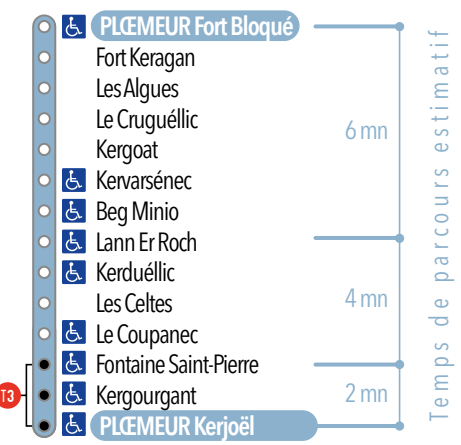

**135**  
LARMOR-PLAGE CENTRE  
LORIENT SÉCURITÉ SOCIALE

Pour rejoindre Lorient ou Lanester, correspondance ligne T3 arrêt Fontaine Saint-Pierre

**PLŒMEUR** **DU LUNDI AU VENDREDI**

**FORT BLOQUÉ**

6.35	7.10	8.04	8.41	9.30	10.16	11.14	12.07	12.51	13.42	14.24	15.18	15.56	16.56	17.38	18.18	18.54	20.14	
LES ALGUES	6.36	7.11	8.05	8.43	9.32	10.18	11.16	12.08	12.52	13.44	14.26	15.20	15.58	16.58	17.40	18.19	18.55	20.15
BEG MINIO	6.39	7.14	8.08	8.46	9.35	10.21	11.19	12.11	12.55	13.47	14.29	15.23	16.01	17.01	17.43	18.22	18.58	20.18
LES CELTES	6.43	7.18	8.12	8.50	9.39	10.25	11.23	12.15	12.59	13.51	14.33	15.27	16.05	17.05	17.47	18.26	19.02	20.22
T3 ↔ FONTAINE SAINT-PIERRE	6.45	7.20	8.14	8.52	9.41	10.27	11.25	12.17	13.01	13.53	14.35	15.29	16.07	17.07	17.49	18.28	19.04	20.24
PLŒMEUR KERJOËL	6.47	7.22	8.16	8.54	9.43	10.29	11.27	12.19	13.03	13.55	14.37	15.31	16.09	17.09	17.51	18.30	19.06	20.26

**PLŒMEUR** **SAMEDI**

**FORT BLOQUÉ**

7.18	7.59	8.44	9.29	10.14	11.00	11.44	12.30	13.15	13.58	14.42	15.24	16.09	16.53	17.38	18.21	19.14	19.52	
LES ALGUES	7.19	8.00	8.46	9.31	10.16	11.02	12.31	13.16	14.00	14.44	15.26	16.11	16.55	17.40	18.22	19.15	19.53	
BEG MINIO	7.22	8.03	8.49	9.34	10.19	11.05	11.49	12.34	13.19	14.03	14.47	15.29	16.14	16.58	17.43	18.25	19.18	19.56
LES CELTES	7.26	8.07	8.53	9.38	10.23	11.09	11.53	12.38	13.23	14.07	14.51	15.33	16.18	17.02	17.47	18.29	19.22	20.00
T3 ↔ FONTAINE SAINT-PIERRE	7.28	8.09	8.55	9.40	10.25	11.11	11.55	12.40	13.25	14.09	14.53	15.35	16.20	17.04	17.49	18.31	19.24	20.02
PLŒMEUR KERJOËL	7.30	8.11	8.57	9.42	10.27	11.13	11.57	12.42	13.27	14.11	14.55	15.37	16.22	17.06	17.51	18.33	19.26	20.04