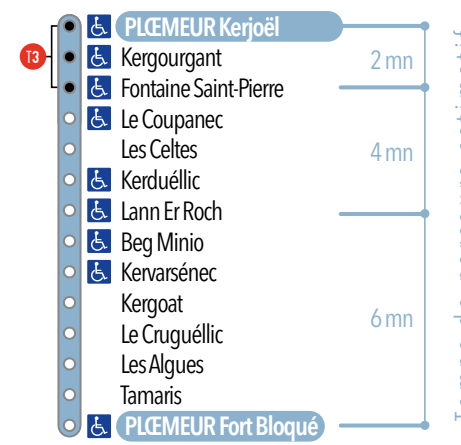

**PLŒMEUR** **SAMEDI**

**FORT BLOQUÉ**

7.18	7.59	8.44	9.29	10.14	11.00	11.44	12.30	13.15	13.58	14.42	15.24	16.09	16.53	17.38	18.21	19.14	19.52	
LES ALGUES	7.19	8.00	8.46	9.31	10.16	11.02	12.31	13.16	14.00	14.44	15.26	16.11	16.55	17.40	18.22	19.15	19.53	
BEG MINIO	7.22	8.03	8.49	9.34	10.19	11.05	11.49	12.34	13.19	14.03	14.47	15.29	16.14	16.58	17.43	18.25	19.18	19.56
LES CELTES	7.26	8.07	8.53	9.38	10.23	11.09	11.53	12.38	13.23	14.07	14.51	15.33	16.18	17.02	17.47	18.29	19.22	20.00
T3 ↔ FONTAINE SAINT-PIERRE	7.28	8.09	8.55	9.40	10.25	11.11	11.55	12.40	13.25	14.09	14.53	15.35	16.20	17.04	17.49	18.31	19.24	20.02
PLŒMEUR KERJOËL	7.30	8.11	8.57	9.42	10.27	11.13	11.57	12.42	13.27	14.11	14.55	15.37	16.22	17.06	17.51	18.33	19.26	20.04

**PLŒMEUR** **DIMANCHE ET JOURS FÉRIÉS** (Sauf 1<sup>er</sup> mai)

**FORT BLOQUÉ**

9.19	10.34	11.59	13.23	14.38	16.00	17.23	18.40	
LES ALGUES	9.20	10.35	12.00	13.24	14.39	16.01	17.24	18.41
BEG MINIO	9.23	10.38	12.03	13.27	14.42	16.04	17.27	18.44
LES CELTES	9.27	10.42	12.07	13.31	14.46	16.08	17.31	18.48
T3 ↔ FONTAINE SAINT-PIERRE	9.29	10.44	12.09	13.33	14.48	16.10	17.33	18.50
PLŒMEUR KERJOËL	9.31	10.46	12.11	13.35	14.50	16.12	17.35	18.52