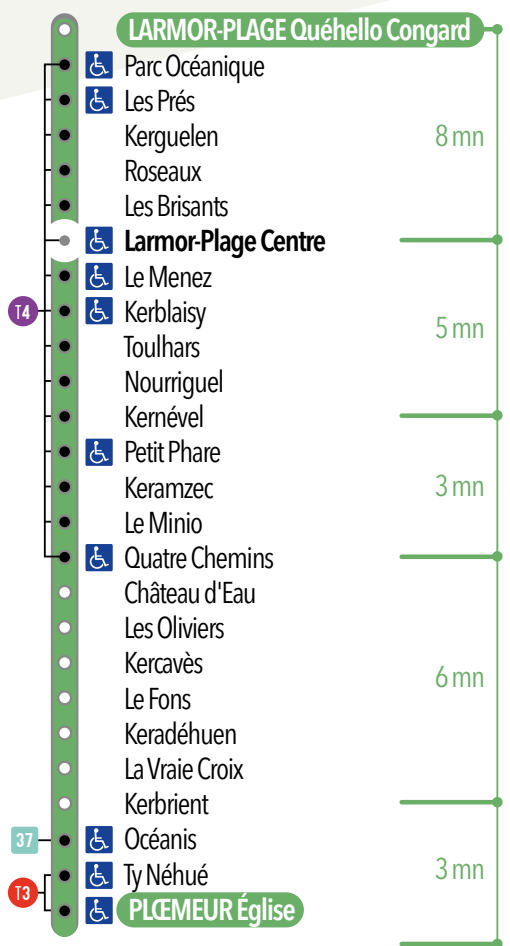

Retrouvez toutes les infos trafic, vos horaires, itinéraires et titres de transport sur

L'APPLI MOBILE CTRL GRATUITE

et sur www.ctrl.fr

BOUTIQUE TRANSPORTS ET DÉPLACEMENTS

Gare d'Échanges
Cours de Chazelles
56100 LORIENT

Arrêt Gare d'Échanges

Du lundi au vendredi : 8h-18h30
Le samedi : 8h30-12h30 & 13h30-18h

02 97 21 28 29

Du lundi au vendredi
9h-12h30 & 13h30-18h30

ORIGINAL COMMUNICATION Ne pas jeter sur la voie publique

www.ctrl.fr

109