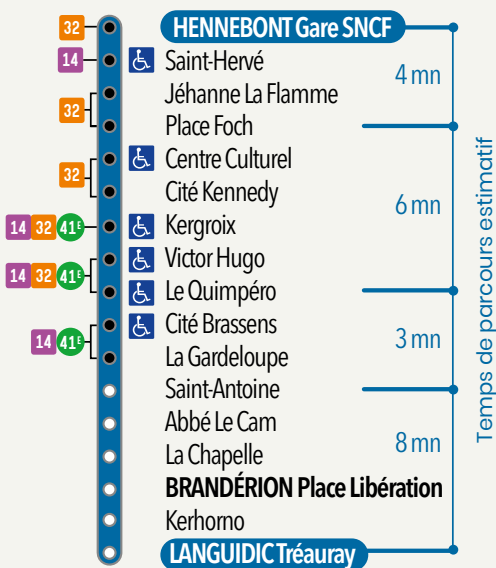

108

BRANDÉRION
PLACE DE LA
LIBÉRATION
-
BRANDÉRION
GARE SNCF

TRANSPORT À LA DEMANDE

©Christine Le Galès

Remparts d'Hennebont

DU LUNDI AU SAMEDI

LANGUIDIC TRÉAURAY	6.32	7.10	7.25	7.25	7.55	8.10	8.44	9.41	12.00	12.50	14.12	16.08	17.11	18.15	19.25
LES VERGERS	6.36	7.14	7.29	7.29	7.58	8.14	8.48	9.45	12.04	12.54	14.16	16.12	17.15	18.19	19.29
LA GARDELOUPE	6.44	7.22	7.37	7.37	8.09	8.24	8.56	9.53	12.12	13.02	14.24	16.20	17.23	18.27	19.37
VICTOR HUGO	6.47	7.25	7.40	7.40		8.25	8.59	9.56	12.15	13.05	14.27	16.23	17.26	18.30	19.40
KERGROIX	6.48	7.26	7.41	7.41		8.26	9.00	9.57	12.16	13.06	14.28	16.24	17.27	18.31	19.41
PLACE FOCH	6.53			7.48			9.05	10.02	12.21	13.11	14.33	16.29	17.32	18.36	19.46
HENNEBONT GARE SNCF	6.57			7.57			9.09	10.06	12.25	13.15	14.37	16.33	17.36	18.40	19.50
ZOLA		7.38	7.53		8.12	8.38									
KERLOIS				8.02											
PLACE FOCH					8.15										
VICTOR HUGO					8.19										

DIMANCHE ET JOURS FÉRIÉS

(Sauf 1^{er} mai)

LANGUIDIC TRÉAURAY	16.30
LES VERGERS	16.34
LA GARDELOUPE	16.42
VICTOR HUGO	16.45
PLACE FOCH	16.51
HENNEBONT GARE SNCF	16.55

DU LUNDI AU SAMEDI

ZOLA					12.12	12.39		15.35	16.10		17.10		17.54		
KERLOIS				11.35						16.40					
HENNEBONT GARE SNCF	7.00	8.20	9.16	11.38		12.44	13.50	15.40		16.47		17.51	18.01	19.01	19.58
PLACE FOCH	7.04	8.24	9.20	11.42	12.15	12.48	13.54	15.44	16.13	16.51	17.13	17.55		19.05	20.02
KERGROIX	7.08	8.26	9.24	11.46	12.19	12.52	13.58	15.48	16.17	16.55	17.17	17.59		19.09	20.06
VICTOR HUGO	7.09	8.27	9.25	11.47	12.20	12.53	13.59	15.49	16.18	16.56	17.18	18.00		19.10	20.07
LA GARDELOUPE	7.11	8.29	9.27	11.49	12.22	12.55	14.01	15.51	16.20	16.58	17.20	18.02		19.12	20.09
PLACE DE LA LIBÉRATION	7.17	8.35	9.33	11.55	12.28	13.01	14.07	15.57	16.26	17.04	17.26	18.08		19.18	20.15
LANGUIDIC TRÉAURAY	7.22	8.40	9.38	12.00	12.33	13.06	14.12	16.02	16.31	17.09	17.31	18.13		19.23	20.20