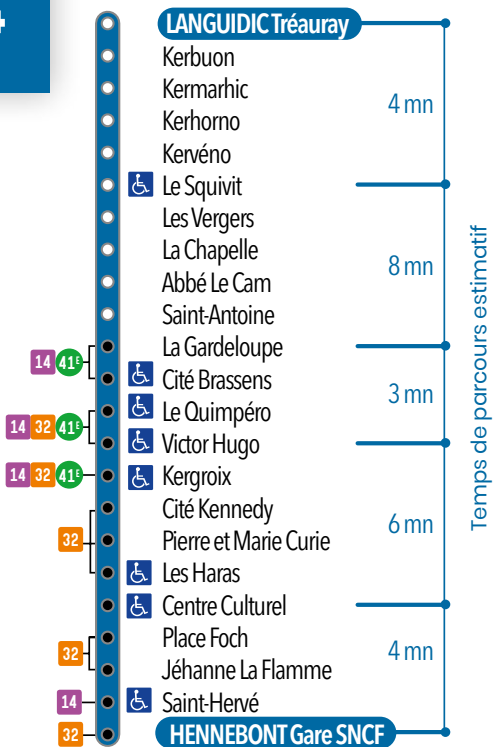

108

BRANDÉRION
PLACE DE LA
LIBÉRATION
-
BRANDÉRION
GARE SNCF

TRANSPORT À LA DEMANDE

©Christine Le Galès

Remparts d'Hennebont

DU LUNDI AU SAMEDI

LANGUIDIC TRÉAURAY	6.32	7.10	7.25	7.25	7.55	8.10	8.44	9.41	12.00	12.50	14.12	16.08	17.11	18.15	19.25
LES VERGERS	6.36	7.14	7.29	7.29	7.58	8.14	8.48	9.45	12.04	12.54	14.16	16.12	17.15	18.19	19.29
LA GARDELOUPE	6.44	7.22	7.37	7.37	8.09	8.24	8.56	9.53	12.12	13.02	14.24	16.20	17.23	18.27	19.37
VICTOR HUGO	6.47	7.25	7.40	7.40		8.25	8.59	9.56	12.15	13.05	14.27	16.23	17.26	18.30	19.40
KERGROIX	6.48	7.26	7.41	7.41		8.26	9.00	9.57	12.16	13.06	14.28	16.24	17.27	18.31	19.41
PLACE FOCH	6.53			7.48			9.05	10.02	12.21	13.11	14.33	16.29	17.32	18.36	19.46
HENNEBONT GARE SNCF	6.57			7.57			9.09	10.06	12.25	13.15	14.37	16.33	17.36	18.40	19.50
ZOLA		7.38	7.53		8.12	8.38									
KERLOIS				8.02											
PLACE FOCH					8.15										
VICTOR HUGO					8.19										

DIMANCHE ET JOURS FÉRIÉS

(Sauf 1^{er} mai)

HENNEBONT GARE SNCF	18.15
PLACE FOCH	18.19
VICTOR HUGO	18.24
LA GARDELOUPE	18.26
PLACE DE LA LIBÉRATION	18.31
LANGUIDIC TRÉAURAY	18.37