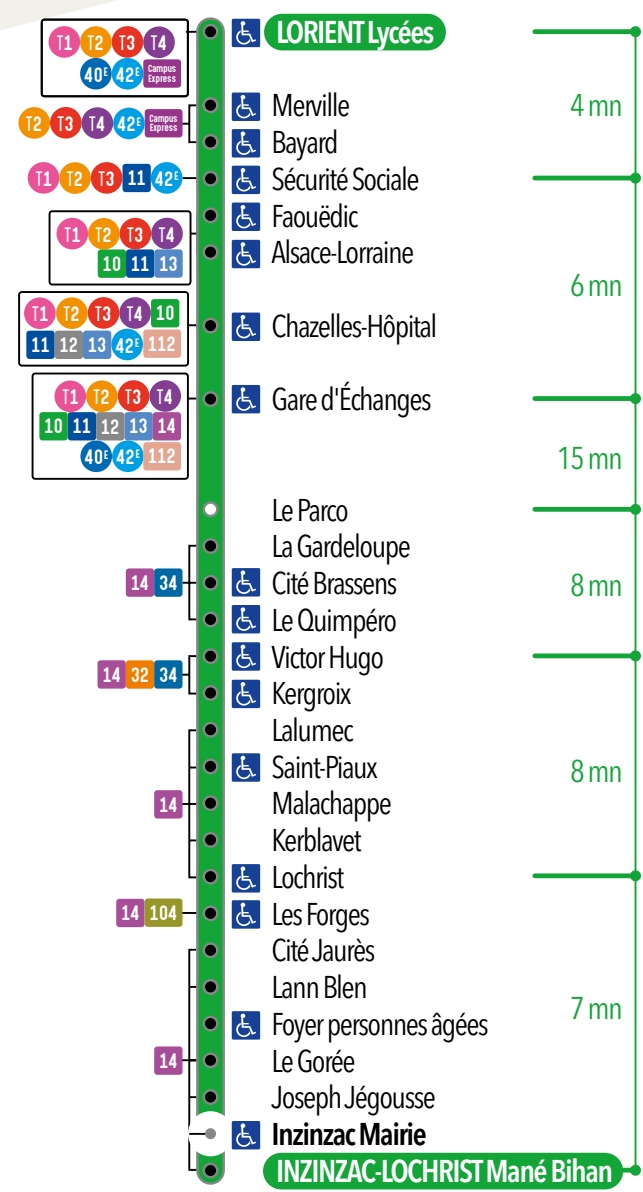

Pour rejoindre Lorient, correspondance ligne 14 arrêt Inzinzac-Lochrist Les Forges

INZINZAC-LOCHRIST LES FORGES ⌚ **DU LUNDI AU VENDREDI**

INZINZAC-LOCHRIST LES FORGES	10.12	10.42	12.00	13.19	16.32	17.03	17.28	18.25	19.20
PENQUESTEN	10.22	10.52	12.10	13.29	16.42	17.13	17.38	18.35	19.30
SAINT YVES ÉGLISE			12.26				17.54	19.46	
BUBRY CENTRE			12.35				18.03	19.55	

INZINZAC-LOCHRIST LES FORGES ⌚ **SAMEDI**

INZINZAC-LOCHRIST LES FORGES	10.50	13.20	15.50	17.00	18.25	18.55	19.55
PENQUESTEN	11.00	13.30	16.00	17.10	18.35	19.05	20.05
SAINT YVES ÉGLISE		13.46		17.26	19.21		
BUBRY CENTRE		13.55		17.35	19.30		

Écomusée Industriel des Forges d'Inzinzac-Lochrist

Arrêt Les Forges

🕒 DU LUNDI AU VENDREDI

INZINZAC-LOCHRIST MANÉ-BIHAN	7.05	8.05	9.05	13.10
FOYER PERSONNES AGÉES	7.08	8.08	9.07	13.12
LOCHRIST	7.13	8.13	9.12	13.17
MALACHAPPE	7.14	8.14	9.13	13.18
GARE D'ÉCHANGES	7.40	8.40	9.39	13.44
CHAZELLES-HÔPITAL	7.42	8.42	9.41	13.46
SÉCURITÉ SOCIALE	7.46	8.46	9.45	13.50
BAYARD	7.48	8.47	9.46	13.51
MERVILLE	7.49	8.48	9.47	13.52
LORIENT LYCÉES	7.51	8.50	9.49	13.54

Temps de parcours estimatif

Temps de parcours estimatif

🕒 DU LUNDI AU VENDREDI

LORIENT LYCÉES	12.15	16.15	17.15	18.15	19.15
MERVILLE	12.16	16.17	17.17	18.16	19.16
BAYARD	12.18	16.18	17.18	18.18	19.18
SÉCURITÉ SOCIALE	12.19	16.20	17.20	18.19	19.19
CHAZELLES-HÔPITAL	12.24	16.25	17.26	18.24	19.23
GARE D'ÉCHANGES	12.26	16.27	17.28	18.26	19.25
MALACHAPPE	12.53	16.55	17.55	18.53	19.52
LOCHRIST	12.54	16.57	17.57	18.54	19.53
FOYER PERSONNES AGÉES	12.57	17.00	18.00	18.57	19.56
INZINZAC-LOCHRIST MANÉ-BIHAN	13.01	17.04	18.04	19.01	20.00