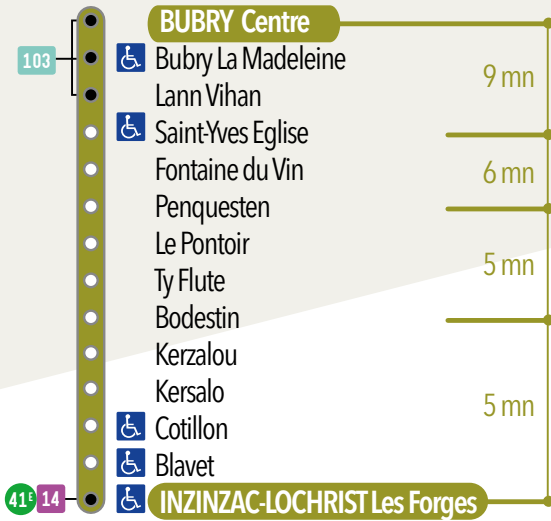

41^E

LORIENT
LYCÉES
INZINZAC-
LOCHRIST
MANÉ-BIHAN

104

BUBRY
CENTRE
INZINZAC-
LOCHRIST
LES FORGES

Temps de parcours estimatif

Temps de parcours estimatif

BUBRY CENTRE ⌚ **DU LUNDI AU VENDREDI**

BUBRY CENTRE	6.20	7.30	8.20				12.35			
SAINT YVES ÉGLISE	6.29	7.39	8.29				12.44			
PENQUESTEN	6.45	7.55	8.45	9.38	10.27	10.55	13.00	13.33	16.47	18.44
INZINZAC-LOCHRIST	6.55	8.05	8.55	9.48	10.37	11.05	13.10	13.43	16.57	18.54

14 ← → LES FORGES

BUBRY CENTRE ⌚ **SAMEDI**

BUBRY CENTRE				12.35						
SAINT YVES ÉGLISE				12.44						
PENQUESTEN	10.00	10.30	11.00	13.00	15.30	18.02	18.36			
INZINZAC-LOCHRIST	10.10	10.40	11.10	13.10	15.40	18.12	18.46			

14 ← → LES FORGES

LÉGENDE

- Transport à la demande**
Réservez au plus tard la veille en appelant le **02 97 37 85 86** (du lundi au vendredi de 9h à 12h et de 14h à 17h)
- Circule uniquement le mercredi en périodes scolaires. Sur réservation les autres jours.
- Circule uniquement en périodes scolaires. Sur réservation le mercredi.
- Ne circule pas le mercredi.

Pour rejoindre Lorient, correspondance ligne 14 arrêt Inzinzac-Lochrist Les Forges

INZINZAC-LOCHRIST LES FORGES ⌚ **DU LUNDI AU VENDREDI**

INZINZAC-LOCHRIST LES FORGES	10.12	10.42	12.00	13.19	16.32	17.03	17.28	18.25	19.20
PENQUESTEN	10.22	10.52	12.10	13.29	16.42	17.13	17.38	18.35	19.30
SAINT YVES ÉGLISE			12.26				17.54	19.46	
BUBRY CENTRE			12.35				18.03	19.55	