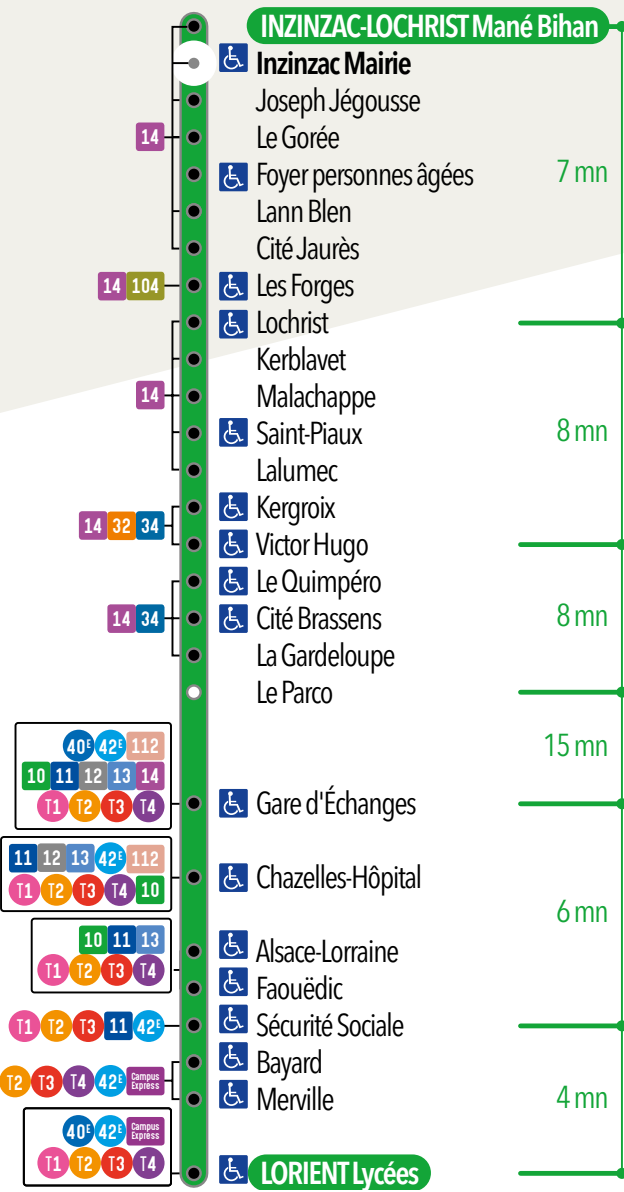

Pour rejoindre Lorient, correspondance ligne 14 arrêt Inzinzac-Lochrist Les Forges

INZINZAC-LOCHRIST LES FORGES ⌚ **DU LUNDI AU VENDREDI**

INZINZAC-LOCHRIST LES FORGES	10.12	10.42	12.00	13.19	16.32	17.03	17.28	18.25	19.20
PENQUESTEN	10.22	10.52	12.10	13.29	16.42	17.13	17.38	18.35	19.30
SAINT YVES ÉGLISE			12.26				17.54	19.46	
BUBRY CENTRE			12.35				18.03	19.55	

INZINZAC-LOCHRIST LES FORGES ⌚ **SAMEDI**

INZINZAC-LOCHRIST LES FORGES	10.50	13.20	15.50	17.00	18.25	18.55	19.55
PENQUESTEN	11.00	13.30	16.00	17.10	18.35	19.05	20.05
SAINT YVES ÉGLISE		13.46		17.26	19.21		
BUBRY CENTRE		13.55		17.35	19.30		

Écomusée Industriel des Forges d'Inzinzac-Lochrist

Arrêt Les Forges

🕒 DU LUNDI AU VENDREDI

INZINZAC-LOCHRIST MANÉ-BIHAN	7.05	8.05	9.05	13.10
FOYER PERSONNES AGÉES	7.08	8.08	9.07	13.12
LOCHRIST	7.13	8.13	9.12	13.17
MALACHAPPE	7.14	8.14	9.13	13.18
GARE D'ÉCHANGES	7.40	8.40	9.39	13.44
CHAZELLES-HÔPITAL	7.42	8.42	9.41	13.46
SÉCURITÉ SOCIALE	7.46	8.46	9.45	13.50
BAYARD	7.48	8.47	9.46	13.51
MERVILLE	7.49	8.48	9.47	13.52
LORIENT LYCÉES	7.51	8.50	9.49	13.54

Temps de parcours estimatif

Temps de parcours estimatif

🕒 DU LUNDI AU VENDREDI

LORIENT LYCÉES	12.15	16.15	17.15	18.15	19.15
MERVILLE	12.16	16.17	17.17	18.16	19.16
BAYARD	12.18	16.18	17.18	18.18	19.18
SÉCURITÉ SOCIALE	12.19	16.20	17.20	18.19	19.19
CHAZELLES-HÔPITAL	12.24	16.25	17.26	18.24	19.23
GARE D'ÉCHANGES	12.26	16.27	17.28	18.26	19.25
MALACHAPPE	12.53	16.55	17.55	18.53	19.52
LOCHRIST	12.54	16.57	17.57	18.54	19.53
FOYER PERSONNES AGÉES	12.57	17.00	18.00	18.57	19.56
INZINZAC-LOCHRIST MANÉ-BIHAN	13.01	17.04	18.04	19.01	20.00