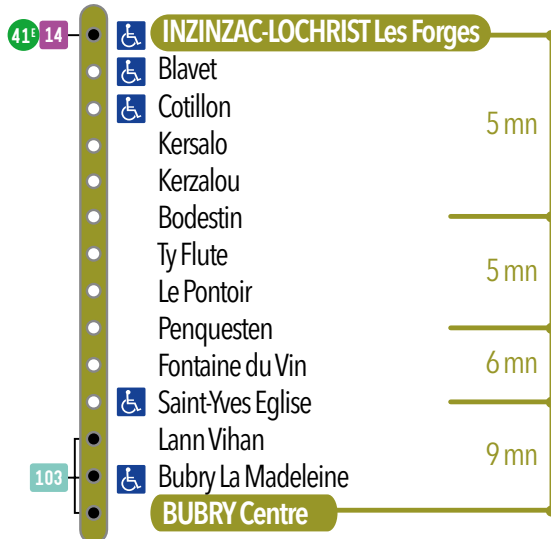

41^E

LORIENT
LYCÉES
INZINZAC-
LOCHRIST
MANÉ-BIHAN

104

BUBRY
CENTRE
INZINZAC-
LOCHRIST
LES FORGES

Temps de parcours estimatif

Temps de parcours estimatif

BUBRY CENTRE ⌚ **DU LUNDI AU VENDREDI**

BUBRY CENTRE	6.20	7.30	8.20				12.35			
SAINT YVES ÉGLISE	6.29	7.39	8.29				12.44			
PENQUESTEN	6.45	7.55	8.45	9.38	10.27	10.55	13.00	13.33	16.47	18.44
INZINZAC-LOCHRIST	6.55	8.05	8.55	9.48	10.37	11.05	13.10	13.43	16.57	18.54

14 ← → LES FORGES

BUBRY CENTRE ⌚ **SAMEDI**

BUBRY CENTRE				12.35						
SAINT YVES ÉGLISE				12.44						
PENQUESTEN	10.00	10.30	11.00	13.00	15.30	18.02	18.36			
INZINZAC-LOCHRIST	10.10	10.40	11.10	13.10	15.40	18.12	18.46			

14 ← → LES FORGES

LÉGENDE

- Transport à la demande**
Réservez au plus tard la veille en appelant le **02 97 37 85 86** (du lundi au vendredi de 9h à 12h et de 14h à 17h)
- Circule uniquement le mercredi en périodes scolaires. Sur réservation les autres jours.
- Circule uniquement en périodes scolaires. Sur réservation le mercredi.
- Ne circule pas le mercredi.

Pour rejoindre Lorient, correspondance ligne 14 arrêt Inzinzac-Lochrist Les Forges

INZINZAC-LOCHRIST LES FORGES ⌚ **DU LUNDI AU VENDREDI**

INZINZAC-LOCHRIST LES FORGES	10.12	10.42	12.00	13.19	16.32	17.03	17.28	18.25	19.20
PENQUESTEN	10.22	10.52	12.10	13.29	16.42	17.13	17.38	18.35	19.30
SAINT YVES ÉGLISE			12.26				17.54	19.46	
BUBRY CENTRE			12.35				18.03	19.55	