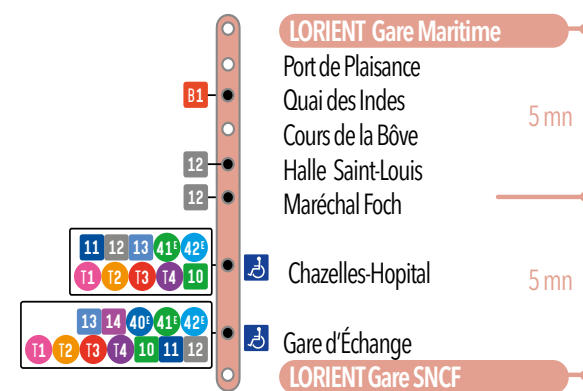

Retrouvez toutes les infos trafic, vos horaires, itinéraires et titres de transport sur

L'APPLI MOBILE CTRL

GRATUITE

DISPONIBLE SUR Google Play

Télécharger dans l'App Store

et sur www.ctrl.fr

BOUTIQUE TRANSPORTS ET DÉPLACEMENTS

Gare d'Échanges
Cours de Chazelles
56100 LORIENT

Arrêt Gare d'Échanges

Du lundi au vendredi : 8h-18h30
Le samedi : 8h30-12h30 & 13h30-18h

02 97 21 28 29

Du lundi au vendredi
9h-12h30 & 13h30-18h30

ORIGINAL COMMUNICATION

www.ctrl.fr

112

LORIENT GARE SNCF

LORIENT GARE MARITIME

Cette ligne fonctionne tous les jours du lundi au dimanche.

Départs de la Gare SNCF 30 minutes avant l'arrivée du bateau
Compagnie Océane à la Gare Maritime (Sauf pour le bateau de 11h, départ 45 minutes avant l'arrivée du bateau).

Départs de la Gare Maritime 10 minutes après l'arrivée du bateau.

Les départs sont calés sur les horaires des bateaux de la Compagnie Océane.
www.compagnie-oceane.fr

Horaires BUS

A partir du 30 septembre

35

112

113

ÎLE DE GROIX