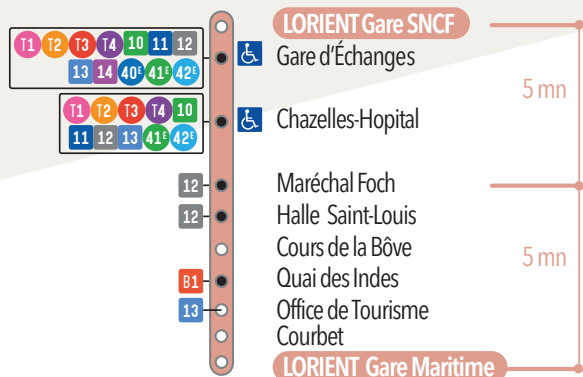

Retrouvez toutes les infos trafic, vos horaires, itinéraires et titres de transport sur

L'APPLI MOBILE CTRL

GRATUITE

DISPONIBLE SUR Google Play

Télécharger dans l'App Store

et sur www.ctrl.fr

BOUTIQUE TRANSPORTS ET DÉPLACEMENTS

Gare d'Échanges
Cours de Chazelles
56100 LORIENT

Arrêt Gare d'Échanges

Du lundi au vendredi : 8h-18h30
Le samedi : 8h30-12h30 & 13h30-18h

02 97 21 28 29

Du lundi au vendredi
9h-12h30 & 13h30-18h30

ORIGINAL COMMUNICATION

www.ctrl.fr

112

LORIENT GARE SNCF

LORIENT GARE MARITIME

Cette ligne fonctionne tous les jours du lundi au dimanche.

Départs de la Gare SNCF 30 minutes avant l'arrivée du bateau
Compagnie Océane à la Gare Maritime (Sauf pour le bateau de 11h, départ 45 minutes avant l'arrivée du bateau).

Départs de la Gare Maritime 10 minutes après l'arrivée du bateau.

Les départs sont calés sur les horaires des bateaux de la Compagnie Océane.
www.compagnie-oceane.fr

Horaires BUS

A partir du 30 septembre

35

112

113

ÎLE DE GROIX