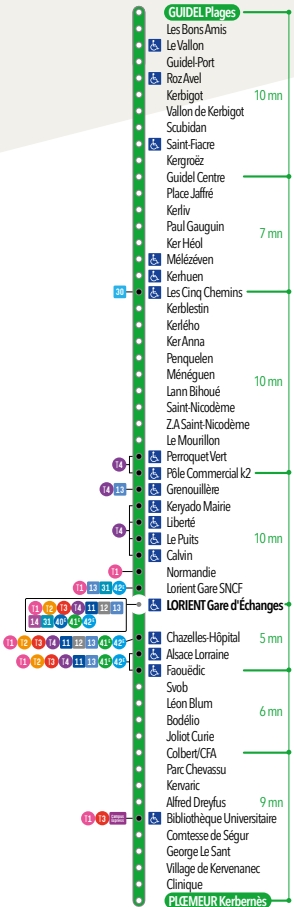

🕒 DIMANCHE ET JOURS FÉRIÉS

Départ Guidel Plages														-H							
5	6	7	8	9	10	11	12	13	14	15	16	17	18	19	20	21	22	23	00	-H	
				27		27		27		27		27									

Arrêt Gare d'Échanges														-H							
5	6	7	8	9	10	11	12	13	14	15	16	17	18	19	20	21	22	23	00	-H	
					04		04		04		04		04								

Arrêt Guidel Port														-H							
5	6	7	8	9	10	11	12	13	14	15	16	17	18	19	20	21	22	23	00	-H	
				29		29		29		29		29									

Arrêt Chazelles-Hôpital														-H							
5	6	7	8	9	10	11	12	13	14	15	16	17	18	19	20	21	22	23	00	-H	
					05		06		05		06		05								

Arrêt Guidel Centre														-H							
5	6	7	8	9	10	11	12	13	14	15	16	17	18	19	20	21	22	23	00	-H	
				38		38		38		38		38									

Arrêt Faoüedic														-H							
5	6	7	8	9	10	11	12	13	14	15	16	17	18	19	20	21	22	23	00	-H	
					08		09		08		09		08								

Arrêt Z.I Des Cinq Chemins														-H							
5	6	7	8	9	10	11	12	13	14	15	16	17	18	19	20	21	22	23	00	-H	
				45		45		45		45		45									

Arrêt Colbert/CFA														-H							
5	6	7	8	9	10	11	12	13	14	15	16	17	18	19	20	21	22	23	00	-H	
					13		14		13		14		13								

Arrêt Ker Anna														-H							
5	6	7	8	9	10	11	12	13	14	15	16	17	18	19	20	21	22	23	00	-H	
				47		47		47		47		47									

Arrêt Bibliothèque Universitaire														-H							
5	6	7	8	9	10	11	12	13	14	15	16	17	18	19	20	21	22	23	00	-H	
					16		17		16		17		16								

Arrêt Pôle commercial K2														-H							
5	6	7	8	9	10	11	12	13	14	15	16	17	18	19	20	21	22	23	00	-H	
				56		56		56		56		56									

Arrivée Kerbernès														-H							
5	6	7	8	9	10	11	12	13	14	15	16	17	18	19	20	21	22	23	00	-H	
					20		21		20		21		20