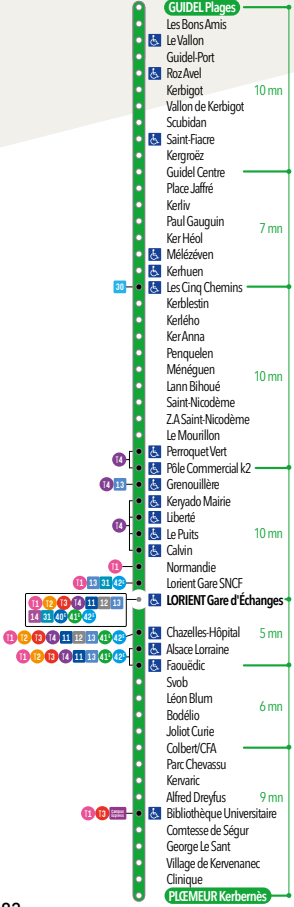

SAMEDI

Départ Guidel Plages																							
5	6	7	8	9	10	11	12	13	14	15	16	17	18	19	20	21	22	23	00	-H			
		07	07	10	14	16	27	30	03	42	18	57	43	14		00	30						
		32	39	48					43	57													

Arrêt Guidel Port																							
5	6	7	8	9	10	11	12	13	14	15	16	17	18	19	20	21	22	23	00	-H			
		09	09	12	16	18	29	32	05	44	20	59	45	16		02	32						
		34	41	50					45	59													

Arrêt Guidel Centre																							
5	6	7	8	9	10	11	12	13	14	15	16	17	18	19	20	21	22	23	00	-H			
		16	16	20	24	26	37	40	13	52	28	07	07	23		09	39						
		41	49	58					53				52										

Arrêt Z.I Des Cinq Chemins																							
5	6	7	8	9	10	11	12	13	14	15	16	17	18	19	20	21	22	23	00	-H			
		22	22	26	31	33	04	47	20	00	34	13	13	29		15	45						
		47	56				43			58			58										

Arrêt Ker Anna																							
5	6	7	8	9	10	11	12	13	14	15	16	17	18	19	20	21	22	23	00	-H			
		24	24	28	33	35	06	49	22	02	00	15	15	00		17	47						
		49	58				45			36			31										

Arrêt Pôle commercial K2																							
5	6	7	8	9	10	11	12	13	14	15	16	17	18	19	20	21	22	23	00	-H			
		33	33	37	08	45	16	59	32	12	10	25	25	09		26	56						
		58		43		55			46				40										

Arrêt Gare d'Échanges																							
5	6	7	8	9	10	11	12	13	14	15	16	17	18	19	20	21	22	23	00	-H			
		42	07	46	17	54	25	04	08	22	20	35	35	18		35	05						
			42	52					42	56			49										

Arrêt Chazelles-Hôpital																							
5	6	7	8	9	10	11	12	13	14	15	16	17	18	19	20	21	22	23	00	-H			
		43	08	48	19	56	27	06	10	24	22	37	37	19		36	06						
			43	54					44	58			50										

Arrêt Fauoëdic																							
5	6	7	8	9	10	11	12	13	14	15	16	17	18	19	20	21	22	23	00	-H			
		46	11	51	22	59	30	09	13	27	25	01	40	22		39	09						
			46	57					47	40			53										

Arrêt Colbert/CFA																							
5	6	7	8	9	10	11	12	13	14	15	16	17	18	19	20	21	22	23	00	-H			
		51	16	56	28	03	05	15	19	33	31	07	46	27									
			51				36		53			46	58										

Arrêt Bibliothèque Universitaire																							
5	6	7	8	9	10	11	12	13	14	15	16	17	18	19	20	21	22	23	00	-H			
		54	19	59	31	06	08	18	22	37	35	11	50	30	01								
			54				39		56			50											

Arrivée Kerbernès																							
5	6	7	8	9	10	11	12	13	14	15	16	17	18	19	20	21	22	23	00	-H			
		58	23	03	10	12	22	26	00	39	15	54	34	05									
			58		35		43		41			54