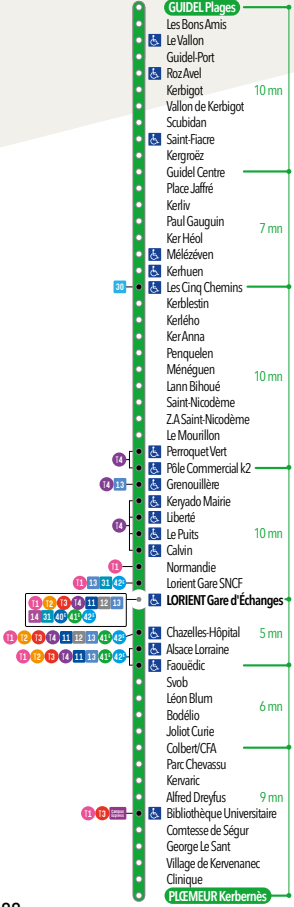

SAMEDI

Départ Kerbernès

5	6	7	8	9	10	11	12	13	14	15	16	17	18	19	20	21	22	23	00	-H	
		06	08	11	13	19	23	34	37	48	24	05	10	00							
		36		46		54				50											

Arrêt Bibliothèque Universitaire

5	6	7	8	9	10	11	12	13	14	15	16	17	18	19	20	21	22	23	00	-H	
		11	13	16	18	24	28	39	42	53	29	10	15	05							
		41		51		59				55											

Arrêt Colbert / CFA

5	6	7	8	9	10	11	12	13	14	15	16	17	18	19	20	21	22	23	00	-H	
		14	16	19	21	27	31	02	45	19	56	32	13	18	08						
		44		54		42			58												

Arrêt Faouëdic

5	6	7	8	9	10	11	12	13	14	15	16	17	18	19	20	21	22	23	00	-H	
		20	23	26	28	01	38	09	52	26	05	03	20	24	14	45			15		
		51				34		49		39											

Arrêt Hazelles-Hôpital

5	6	7	8	9	10	11	12	13	14	15	16	17	18	19	20	21	22	23	00	-H	
		22	25	28	30	04	41	12	55	29	09	07	24	27	16	47			17		
		53				37		52		43											

Arrêt Gare d'Échanges

5	6	7	8	9	10	11	12	13	14	15	16	17	18	19	20	21	22	23	00	-H	
		24	27	30	32	06	43	14	57	31	11	09	26	29	18	49			19		
		55				39		54		45											

Arrêt Pôle commercial K2

5	6	7	8	9	10	11	12	13	14	15	16	17	18	19	20	21	22	23	00	-H	
		32	35	03	41	15	52	23	03	06	20	18	35	37	26	57			27		
		39		48		48			40		54										

Arrêt Ker Anna

5	6	7	8	9	10	11	12	13	14	15	16	17	18	19	20	21	22	23	00	-H	
		42	45	13	51	25	02	13	17	31	29	05	47	36			07	37			
		49		58		33		51		46											

Arrêt Z.I Des Cinq Chemins

5	6	7	8	9	10	11	12	13	14	15	16	17	18	19	20	21	22	23	00	-H	
		43	46	14	53	27	00	04	15	19	33	31	07	49	38			09	39		
		50				35		53		48											

Arrêt Guidel centre

5	6	7	8	9	10	11	12	13	14	15	16	17	18	19	20	21	22	23	00	-H	
		48	51	19	58	32	05	09	20	24	38	36	12	54	43			14	44		
		55				40		58		53											

Arrêt Guidel Port

5	6	7	8	9	10	11	12	13	14	15	16	17	18	19	20	21	22	23	00	-H	
		54	57	25	01	04	11	15	26	31	05	43	18		00		20	50			
		38		46		45		59		49											

Arrivée Guidel Plages

5	6	7	8	9	10	11	12	13	14	15	16	17	18	19	20	21	22	23	00	-H	
		56	59	27	03	06	13	17	28	33	07	45	20	01	02		22	52			
		40		48		47