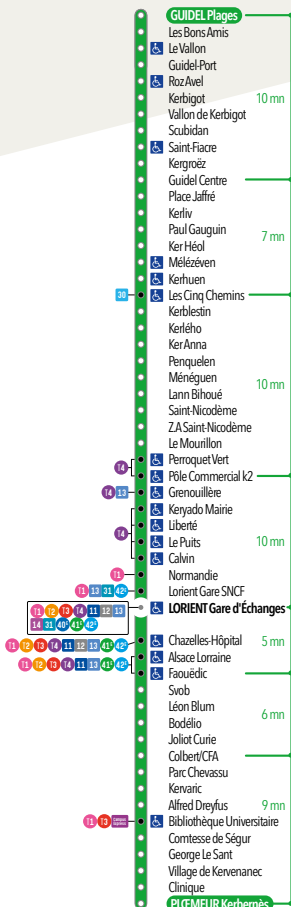

GUIDEL PLAGES PLOEMEUR KERBERNÈS

🕒 DU LUNDI AU VENDREDI

Départ Guidel Plages

5	6	7	8	9	10	11	12	13	14	15	16	17	18	19	20	21	22	23	00	-H
05	00	12	20	25	30	00	12	25	27	04	25	00	42			00	30			
36	45	51	55			40	50	58		44		45								

Arrêt Gare d'échanges

5	6	7	8	9	10	11	12	13	14	15	16	17	18	19	20	21	22	23	00	-H
39	42	20	23	28	02	07	17	27	02	07	26	06	19	15		33		03		
		53	57		32	37	49		37	48		38								

Arrêt Chazelles-Hôpital

5	6	7	8	9	10	11	12	13	14	15	16	17	18	19	20	21	22	23	00	-H
40	43	21	24	30	04	09	19	29	04	09	28	08	20	16		34		04		
		54	59		34	39	51		39	50		39								

Arrivée Bibliothèque Universitaire

5	6	7	8	9	10	11	12	13	14	15	16	17	18	19	20	21	22	23	00	-H
51	58	34	07	12	17	22	32	04	17	23	07	22	32	28						
		37	43	47	52		42	52		44	52									

Arrivée Kerbernès

5	6	7	8	9	10	11	12	13	14	15	16	17	18	19	20	21	22	23	00	-H
55		02	12	17	22	27	37	09	22	28	13	27	36	32						
		39	42		48	52	57		47	57		50	57							

INFO PRATIQUE

🟡 Circule uniquement le vendredi.

SAMEDI

Départ Guidel Plages																							
5	6	7	8	9	10	11	12	13	14	15	16	17	18	19	20	21	22	23	00	-H			
		07	07	10	14	16	27	30	03	42	18	57	43	14		00	30						
		32	39	48					43	57													