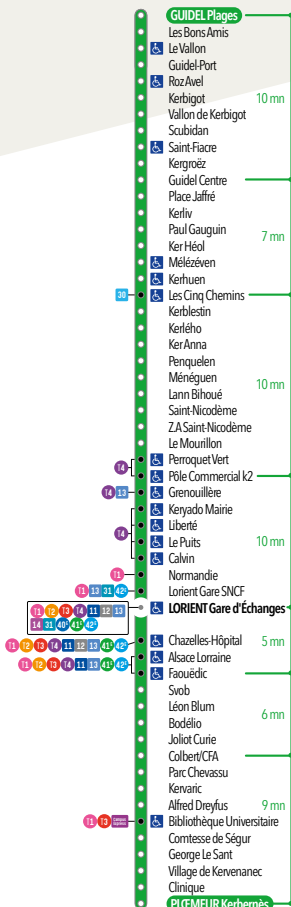

Arrêt Colbert / CFA																					
5	6	7	8	9	10	11	12	13	14	15	16	17	18	19	20	21	22	23	00	-H	
35	13	22	28	33	04	10	18	27	04	14	07	06	14	08							
43	56	58		40	47	58		40	46	31	44										

Arrêt Faouëdic																					
5	6	7	8	9	10	11	12	13	14	15	16	17	18	19	20	21	22	23	00	-H	
41	19	28	02	04	10	19	25	06	12	22	16	14	20	14	45		15				
	50		34	40	46	53		35	48	54	40	50									

Arrêt Chazelles-Hôpital																					
5	6	7	8	9	10	11	12	13	14	15	16	17	18	19	20	21	22	23	00	-H	
43	21	30	05	07	13	22	28	09	15	26	20	18	23	16	47		17				
	52		37	43	49	56		38	52	58	44	53									

Arrêt Gare d'Échanges																					
5	6	7	8	9	10	11	12	13	14	15	16	17	18	19	20	21	22	23	00	-H	
45	23	32	07	09	15	24	30	11	17	28	00	20	25	18	49		19				
	54		39	45	51	58		40	54		22	55									

Arrêt Pôle commercial K2																					
5	6	7	8	9	10	11	12	13	14	15	16	17	18	19	20	21	22	23	00	-H	
53	31	04	17	19	25	01	07	21	27	04	13	30	05	26	57		27				
		42	49	55		34	39	50		39	35	58		34							

Arrêt Ker Anna																					
5	6	7	8	9	10	11	12	13	14	15	16	17	18	19	20	21	22	23	00	-H	
	03	14	27	29	05	12	18	32	01	16	28	12	16	37			08	38			
	42	52	59		35	45	50		38	52	49	41	45								

Arrêt Z.I Des Cinq Chemins																					
5	6	7	8	9	10	11	12	13	14	15	16	17	18	19	20	21	22	23	00	-H	
05	16	29	01	07	14	20	34	03	18	30	14	18	39			10	40				
44	54		31	37	47	52		40	54	51	43	47									

Arrêt Guidel Centre																					
5	6	7	8	9	10	11	12	13	14	15	16	17	18	19	20	21	22	23	00	-H	
10	22	00	07	13	20	26	40	09	26	02	22	24	44			15	45				
	50		34	37	43	53	58		47		38	51	52								

Arrêt Guidel Port																					
5	6	7	8	9	10	11	12	13	14	15	16	17	18	19	20	21	22	23	00	-H	
	16	28	07	14	20	27	00	05	16	34	10	07	30	50			21	51			
	56		41	44	50		33	47	54		46	30	58								

Arrivée Guidel Plages																					
5	6	7	8	9	10	11	12	13	14	15	16	17	18	19	20	21	22	23	00	-H	
	18	30	09	16	22	29	02	07	18	36	12	09	00	00			23	53			
	58		43	46	52		35	49	56		48	32	52								

INFOS PRATIQUES

Ne circule pas le mercredi.

Circule uniquement le vendredi.