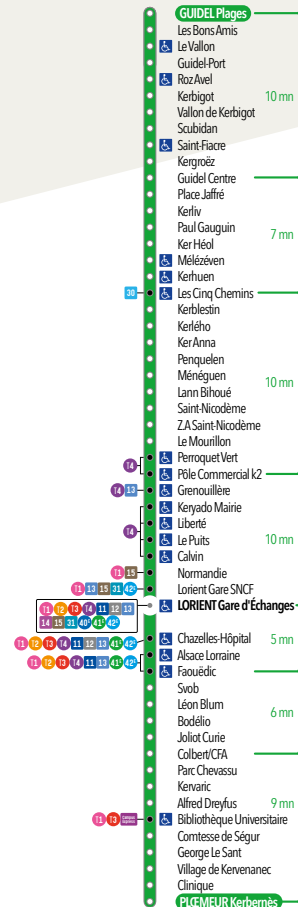

#### Arrivée Bibliothèque Universitaire

5	6	7	8	9	10	11	12	13	14	15	16	17	18	19	20	21	22	23	00	-H
51	58	34	07	12	17	22	32	04	17	23	07	22	32	28						
		37	43	47	52		42	52		44	52									

#### Arrivée Kerbernès

5	6	7	8	9	10	11	12	13	14	15	16	17	18	19	20	21	22	23	00	-H
55		02	12	17	22	27	37	09	22	28	13	27	36	32						
		39	42		48	52	57		47	57		50	57							

### INFO PRATIQUE

🟡 Circule uniquement le vendredi.

SAMEDI

**Départ Guidel Plages**

5	6	7	8	9	10	11	12	13	14	15	16	17	18	19	20	21	22	23	00	-H	
		07	07	10	14	16	27	30	03	42	18	57	43	14		00	30				
		32		39		48			43			57									