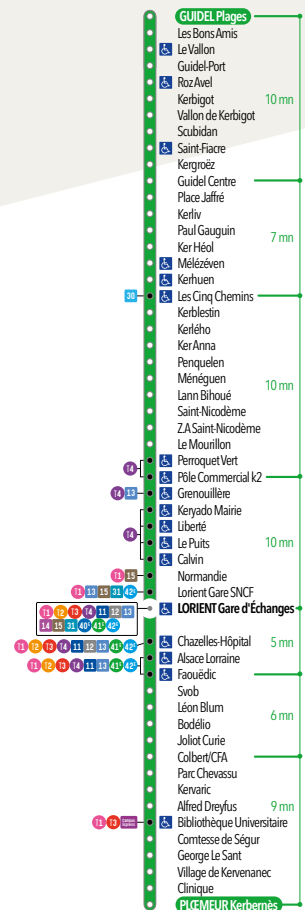

## INFOS PRATIQUES

Ne circule pas le mercredi.

Circule uniquement le vendredi.

**SAMEDI**

**Départ Kerbernès**

5	6	7	8	9	10	11	12	13	14	15	16	17	18	19	20	21	22	23	00	-H	
		06	08	11	13	19	23	34	37	11	48	24	05	10	00						
		36		46		54				50											