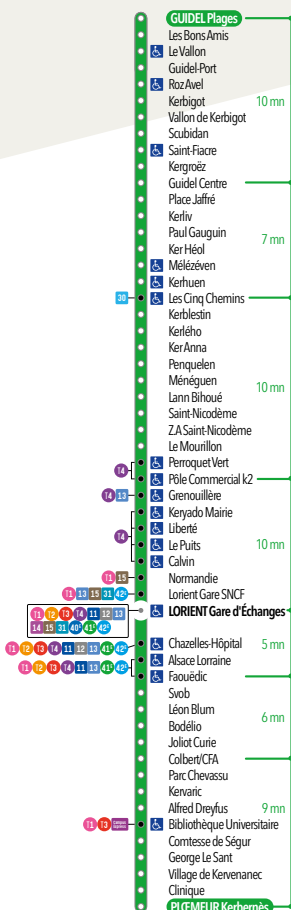

Arrêt Colbert / CFA																					
5	6	7	8	9	10	11	12	13	14	15	16	17	18	19	20	21	22	23	00	-H	
	35	13	22	28	33	04	10	18	27	04	14	07	06	14	08						
		43	56	58		40	47	58		40	46	31	44								

Arrêt Faouëdic																					
5	6	7	8	9	10	11	12	13	14	15	16	17	18	19	20	21	22	23	00	-H	
	41	19	28	02	04	10	19	25	06	12	22	16	14	20	14	45		15			
		50		34	40	46	53		35	48	54	40	50								

Arrêt Chazelles-Hôpital																					
5	6	7	8	9	10	11	12	13	14	15	16	17	18	19	20	21	22	23	00	-H	
	43	21	30	05	07	13	22	28	09	15	26	20	18	23	16	47		17			
		52		37	43	49	56		38	52	58	44	53								

Arrêt Gare d'Échanges																					
5	6	7	8	9	10	11	12	13	14	15	16	17	18	19	20	21	22	23	00	-H	
	45	23	32	07	09	15	24	30	11	17	28	00	20	25	18	49		19			
		54		39	45	51	58		40	54	22	55	46								

Arrêt Pôle commercial K2																					
5	6	7	8	9	10	11	12	13	14	15	16	17	18	19	20	21	22	23	00	-H	
	53	31	04	17	19	25	01	07	21	27	04	13	30	05	26	57		27			
			42	49	55		34	39	50		39	35	58	34							

Arrêt Ker Anna																					
5	6	7	8	9	10	11	12	13	14	15	16	17	18	19	20	21	22	23	00	-H	
		03	14	27	29	05	12	18	32	01	16	28	12	16	37			08	38		
		42	52	59		35	45	50		38	52	49	41	45							

Arrêt Z.I Des Cinq Chemins																					
5	6	7	8	9	10	11	12	13	14	15	16	17	18	19	20	21	22	23	00	-H	
		05	16	29	01	07	14	20	34	03	18	30	14	18	39			10	40		
		44	54		31	37	47	52		40	54	51	43	47							

Arrêt Guidel Centre																					
5	6	7	8	9	10	11	12	13	14	15	16	17	18	19	20	21	22	23	00	-H	
	10	22	00	07	13	20	26	40	09	26	02	22	24	44			15	45			
		50		34	37	43	53	58		47		38	51	52							

Arrêt Guidel Port																					
5	6	7	8	9	10	11	12	13	14	15	16	17	18	19	20	21	22	23	00	-H	
		16	28	07	14	20	27	00	05	16	34	10	07	30	50		21	51			
		56		41	44	50		33	47	54		46	30	58							

Arrivée Guidel Plages																					
5	6	7	8	9	10	11	12	13	14	15	16	17	18	19	20	21	22	23	00	-H	
		18	30	09	16	22	29	02	07	18	36	12	09	00	00		23	53			
		58		43	46	52		35	49	56		48	32	52							

INFOS PRATIQUES

Ne circule pas le mercredi.

Circule uniquement le vendredi.