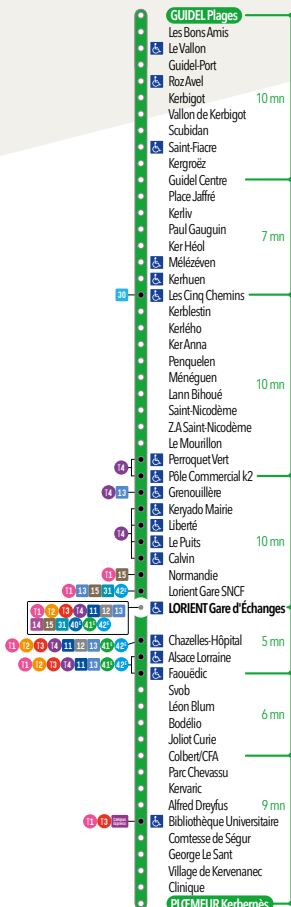

#### Arrêt Chazelles-Hôpital

5	6	7	8	9	10	11	12	13	14	15	16	17	18	19	20	21	22	23	00	-H
40	43	21	24	30	04	09	19	29	04	09	28	08	20	16		34		04		
		54	59		34	39	51		39	50		39								

#### Arrêt Colbert / CFA

5	6	7	8	9	10	11	12	13	14	15	16	17	18	19	20	21	22	23	00	-H
48	54	30	03	08	13	18	28	00	13	19	01	18	29	25						
			33	39	43	48		38	48		39	48								

#### Arrivée Bibliothèque Universitaire

5	6	7	8	9	10	11	12	13	14	15	16	17	18	19	20	21	22	23	00	-H
51	58	34	07	12	17	22	32	04	17	23	07	22	32	28						
		37	43	47	52		42	52		44	52									

#### Arrivée Kerbernès

5	6	7	8	9	10	11	12	13	14	15	16	17	18	19	20	21	22	23	00	-H
55		02	12	17	22	27	37	09	22	28	13	27	36	32						
		39	42		48	52	57		47	57		50	57							