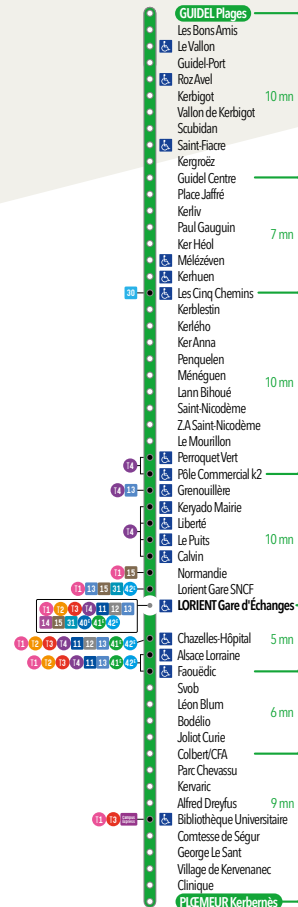

🕒 DIMANCHE ET JOURS FÉRIÉS

Départ Guidel Plages

5	6	7	8	9	10	11	12	13	14	15	16	17	18	19	20	21	22	23	00	-H	
				27		27		27		27		27									

Arrêt Guidel Port

5	6	7	8	9	10	11	12	13	14	15	16	17	18	19	20	21	22	23	00	-H	
				29		29		29		29		29									

Arrêt Guidel Centre

5	6	7	8	9	10	11	12	13	14	15	16	17	18	19	20	21	22	23	00	-H	
				38		38		38		38		38									

Arrêt Z.I Des Cinq Chemins

5	6	7	8	9	10	11	12	13	14	15	16	17	18	19	20	21	22	23	00	-H	
				45		45		45		45		45									

Arrêt Ker Anna

5	6	7	8	9	10	11	12	13	14	15	16	17	18	19	20	21	22	23	00	-H	
				47		47		47		47		47									

Arrêt Pôle commercial K2

5	6	7	8	9	10	11	12	13	14	15	16	17	18	19	20	21	22	23	00	-H	
				56		56		56		56		56									

Arrêt Gare d'Échanges

5	6	7	8	9	10	11	12	13	14	15	16	17	18	19	20	21	22	23	00	-H	
				04		04		04		04		04									

Arrêt Chazelles-Hôpital

5	6	7	8	9	10	11	12	13	14	15	16	17	18	19	20	21	22	23	00	-H	
				05		06		05		06		05									

Arrêt Fauoëdic

5	6	7	8	9	10	11	12	13	14	15	16	17	18	19	20	21	22	23	00	-H	
				08		09		08		09		08									

Arrêt Colbert/CFA

5	6	7	8	9	10	11	12	13	14	15	16	17	18	19	20	21	22	23	00	-H	
				13		14		13		14		13									

Arrêt Bibliothèque Universitaire

5	6	7	8	9	10	11	12	13	14	15	16	17	18	19	20	21	22	23	00	-H	
				16		17		16		17		16									

Arrivée Kerbernés

5	6	7	8	9	10	11	12	13	14	15	16	17	18	19	20	21	22	23	00	-H	
				20		21		20		21		20