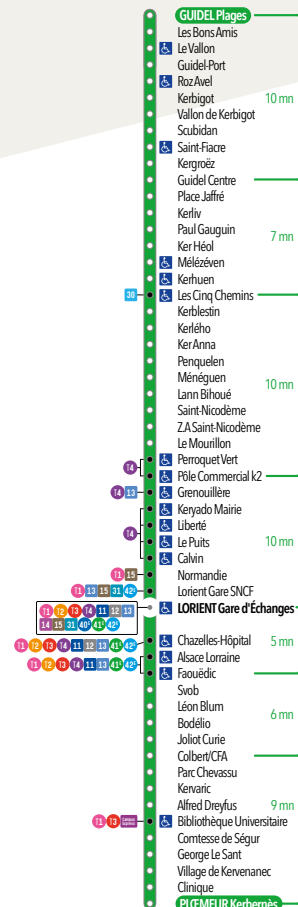

🕒 DIMANCHE ET JOURS FÉRIÉS