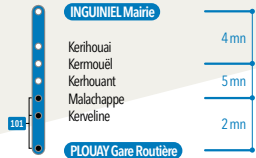

INFOS PRATIQUES

Circule uniquement en périodes scolaires.

- Départ à la demande (à réserver au plus tard la veille avant 17h au 02 97 37 85 86).

PLOUAY
GARE ROUTIÈRE
↓
INGUINIEL
MAIRIE

DU LUNDI AU VENDREDI