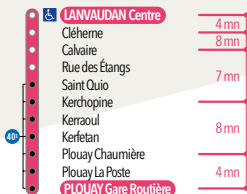

🕒 SAMEDI

Départ Lanvaudan Centre

5	6	7	8	9	10	11	12	13	14	15	16	17	18	19	20	21	22	23	00	-H	
		36*	33*		17*				50*												

Arrêt Rue des Étangs

5	6	7	8	9	10	11	12	13	14	15	16	17	18	19	20	21	22	23	00	-H	
		49*	46*		30*					03*											

Arrêt Kerchopine

5	6	7	8	9	10	11	12	13	14	15	16	17	18	19	20	21	22	23	00	-H	
		51*	48*		32*					05*											

Arrêt Chaumières

5	6	7	8	9	10	11	12	13	14	15	16	17	18	19	20	21	22	23	00	-H	
		57*	54*		38*					11*											

Arrivée Plouay Gare Routière

5	6	7	8	9	10	11	12	13	14	15	16	17	18	19	20	21	22	23	00	-H	
				01*	42*					15*											
				58*																	

INFOS PRATIQUES

 Circule uniquement en périodes scolaires.

 Circule uniquement en périodes de vacances scolaires.

* Départ à la demande (à réserver au plus tard la veille avant 17h au 02 97 37 85 86).

PLOUAY
GARE ROUTIÈRE
 ↓
LANVAUDAN
CENTRE

DU LUNDI AU VENDREDI

SAMEDI

- LANVAUDAN Centre
- Cléme
- Calvaire
- Rue des Étangs
- Saint Quio
- Kerchopine
- Kerraoul
- Kerletan
- Plouay Chaumières
- Plouay La Poste
- PLOUAY Gare Routière