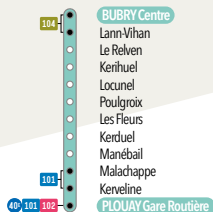

Arrêt Plouay Gare Routière

5	6	7	8	9	10	11	12	13	14	15	16	17	18	19	20	21	22	23	00	-H	
		00			27*				59*												
		53*																			
		56																			

Arrivée Collège Marcel Pagnol

5	6	7	8	9	10	11	12	13	14	15	16	17	18	19	20	21	22	23	00	-H	
		58																			

🕒 SAMEDI

Départ Bubry Centre

5	6	7	8	9	10	11	12	13	14	15	16	17	18	19	20	21	22	23	00	-H	
			34*		03*																

Arrêt Poulgroix

5	6	7	8	9	10	11	12	13	14	15	16	17	18	19	20	21	22	23	00	-H	
			47*		16*																

Arrêt Malachappe

5	6	7	8	9	10	11	12	13	14	15	16	17	18	19	20	21	22	23	00	-H	
			55*		24*																

Arrivée Plouay Gare Routière

5	6	7	8	9	10	11	12	13	14	15	16	17	18	19	20	21	22	23	00	-H	
			58*		27*																