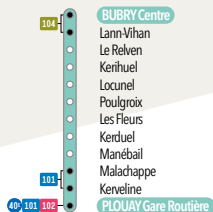

Arrêt Plouay Gare Routière

5	6	7	8	9	10	11	12	13	14	15	16	17	18	19	20	21	22	23	00	-H	
		00			27*				59*												
		53*							56												

Arrivée Collège Marcel Pagnol

5	6	7	8	9	10	11	12	13	14	15	16	17	18	19	20	21	22	23	00	-H	
		58																			

🕒 SAMEDI

Départ Bubry Centre

5	6	7	8	9	10	11	12	13	14	15	16	17	18	19	20	21	22	23	00	-H	
			34*		03*																

Arrêt Poulgroix

5	6	7	8	9	10	11	12	13	14	15	16	17	18	19	20	21	22	23	00	-H	
			47*		16*																

Arrêt Malachappe

5	6	7	8	9	10	11	12	13	14	15	16	17	18	19	20	21	22	23	00	-H	
			55*		24*																

Arrivée Plouay Gare Routière

5	6	7	8	9	10	11	12	13	14	15	16	17	18	19	20	21	22	23	00	-H	
			58*		27*																

BUBRY Centre
Lann-Vihan
Le Relven
Kerihuel
Locunel
Poulgroix
Les Fleus
Kerduel
Manébaïl
Malachappe
Kerveline
PLOUAY Gare Routière

6 mn
4 mn
3 mn
7 mn
4 mn