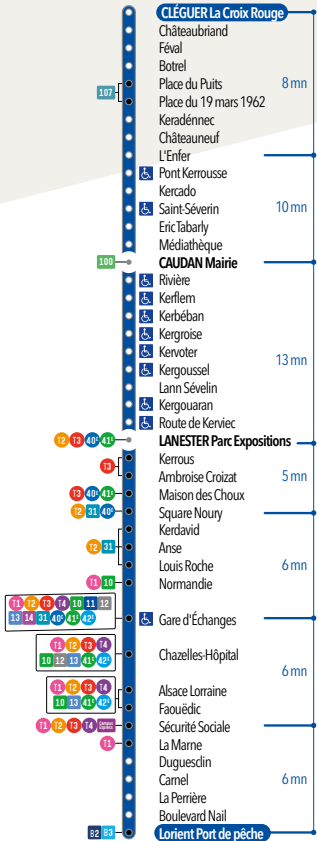

5	6	7	8	9	10	11	12	13	14	15	16	17	18	19	20	21	22	23	00	-H	
				25	25	15	15	15	15												

Arrêt Square Noury

5	6	7	8	9	10	11	12	13	14	15	16	17	18	19	20	21	22	23	00	-H	
				29	29	19	19	19	19												

Arrêt Gare d'Échanges

5	6	7	8	9	10	11	12	13	14	15	16	17	18	19	20	21	22	23	00	-H	
				34	34	24	24	24	24												

Arrêt Hazelles-Hôpital

5	6	7	8	9	10	11	12	13	14	15	16	17	18	19	20	21	22	23	00	-H	
				35	35	25	25	26	25												

Arrêt Fauëdic

5	6	7	8	9	10	11	12	13	14	15	16	17	18	19	20	21	22	23	00	-H	
				38	38	28	28	29	28												

Arrivée Port de Pêche

5	6	7	8	9	10	11	12	13	14	15	16	17	18	19	20	21	22	23	00	-H	
				45	45	35	35	36	35												

LORIENT PORT DE PÊCHE ↓ CLÉGUER LA CROIX ROUGE

🕒 DU LUNDI AU SAMEDI

Départ Port de Pêche

5	6	7	8	9	10	11	12	13	14	15	16	17	18	19	20	21	22	23	00	-H	
	29	01	01	01	01	01	00	02	03	01	01	02	01	01	01						
		31	31	31	31	31	31	33	33	32	32	32	31	31							