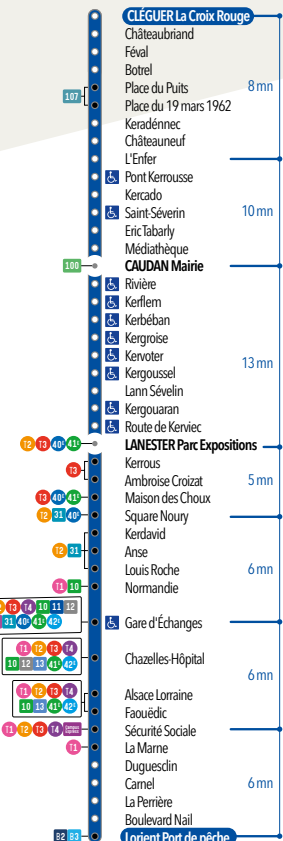

Départ Port de Pêche

5	6	7	8	9	10	11	12	13	14	15	16	17	18	19	20	21	22	23	00	-H	
	29	01	01	01	01	01	00	02	03	01	01	02	01	01	01						
		31	31	31	31	31	31	33	33	32	32	32	31	31							

Arrêt Faouëdic

5	6	7	8	9	10	11	12	13	14	15	16	17	18	19	20	21	22	23	00	-H	
	36	07	08	08	08	08	08	09	10	09	09	10	09	08	07						
		38	38	38	38	38	38	40	40	40	40	40	39	38							

Arrêt Hazelles-Hôpital

5	6	7	8	9	10	11	12	13	14	15	16	17	18	19	20	21	22	23	00	-H	
	38	10	11	11	11	11	11	12	13	12	12	14	12	11	10						
		41	41	41	41	41	41	43	43	43	43	44	42	41							

Arrêt Gare d'Échanges

5	6	7	8	9	10	11	12	13	14	15	16	17	18	19	20	21	22	23	00	-H	
	39	11	13	13	13	13	13	14	15	14	14	16	14	13	11						
		43	43	43	43	43	43	45	45	45	45	46	44	42							

Arrêt Square Noury

5	6	7	8	9	10	11	12	13	14	15	16	17	18	19	20	21	22	23	00	-H	
	44	16	19	19	19	20	20	21	21	21	22	24	22	19	16						
		49	49	49	50	50	49	52	51	52	53	54	52	47							

Arrêt Parc des Expositions

5	6	7	8	9	10	11	12	13	14	15	16	17	18	19	20	21	22	23	00	-H	
	47	20	23	23	23	24	24	25	25	26	28	31	00	23	19						
		53	53	53	54	54	53	56	55	57	59		26	50							

Arrêt Kervoter

5	6	7	8	9	10	11	12	13	14	15	16	17	18	19	20	21	22	23	00	-H	
	56	29	03	02	02	03	03	02	05	04	07	11	11	05	28						
			33	32	32	33	34	34	34	36	40	43	37	32	59						

Arrêt Caudan Mairie

5	6	7	8	9	10	11	12	13	14	15	16	17	18	19	20	21	22	23	00	-H	
	00	07	06	06	07	07	06	09	08	11	15	15	09	03							
		33	37	36	36	37	38	38	38	40	44	47	41	36	32						

Arrêt L'Enfer

5	6	7	8	9	10	11	12	13	14	15	16	17	18	19	20	21	22	23	00	-H	
	10	17			16	47	17	16		18	55	26	26	19	13						
		44	47				48	48				58	52	46	42						

Arrêt Place du Puits

5	6	7	8	9	10	11	12	13	14	15	16	17	18	19	20	21	22	23	00	-H	
	16	23			22	53	23	22		24		01	04	25	19						
		50	53				54	54				32	32	52	48						

Arrivée La Croix Rouge

5	6	7	8	9	10	11	12	13	14	15	16	17	18	19	20	21	22	23	00	-H	
		17	24			23	54	24	23		25		03	06	26	20					
			51	54				55	55				34	34	53	49					

INFO PRATIQUE

Ne circule pas le samedi.