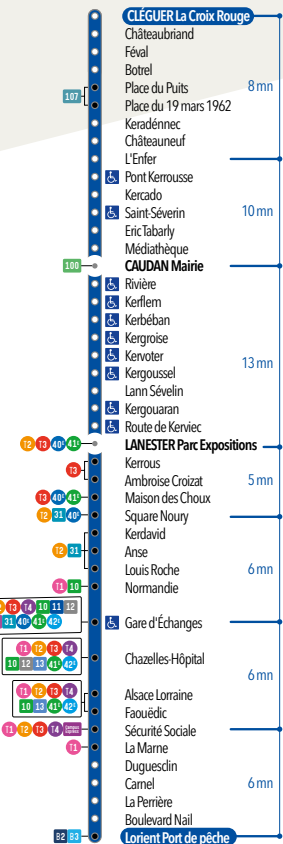

5	6	7	8	9	10	11	12	13	14	15	16	17	18	19	20	21	22	23	00	-H	
10	07	10	12	10	12	11	11	12	10	11	09	09	10	10							
40	35*	42	43	40	40	42	42	42	40	38	40	40	43								
	39																				

Arrêt Hazelles-Hôpital

5	6	7	8	9	10	11	12	13	14	15	16	17	18	19	20	21	22	23	00	-H	
11	08	12	14	12	14	13	13	14	12	13	11	11	12	11							
41	41	44	45	42	42	44	44	44	42	40	42	42	44								

Arrêt Fauëdic

5	6	7	8	9	10	11	12	13	14	15	16	17	18	19	20	21	22	23	00	-H	
14	11	15	17	15	17	16	16	17	15	16	14	14	15	14							
44	44	47	48	45	45	47	47	47	45	43	45	45	47								

Arrivée Port de Pêche

5	6	7	8	9	10	11	12	13	14	15	16	17	18	19	20	21	22	23	00	-H	
21	18	22	24	22	24	23	24	24	23	24	22	22	22	21							
51	51	54	55	52	52	54	54	54	53	51	53	52	54								

INFOS PRATIQUES

Ne circule pas le samedi.

* Terminus *Les Ormes* via *Sécurité Sociale* et *Lycées*.

🕒 DIMANCHE ET JOURS FÉRIÉS

Départ La Croix Rouge

5	6	7	8	9	10	11	12	13	14	15	16	17	18	19	20	21	22	23	00	-H	
				55	55	45	45	45	45												

Arrêt Place du Puits