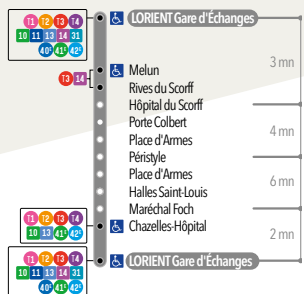

LORIENT GARE D'ÉCHANGES

~ circulaire

LORIENT GARE D'ÉCHANGES

🕒 DU LUNDI AU SAMEDI

Départ Gare d'Échanges

5	6	7	8	9	10	11	12	13	14	15	16	17	18	19	20	21	22	23	00	-H	
			00	00	00	00	00	00	00	00	00	00	00	00							
			15	15	15	15	15	15	15	15	15	15	15	15							
			30	30	30	30	30	30	30	30	30	30	30	30							
			45	45	45	45	45	45	45	45	45	45	45	45							

Arrêt Hôpital du Scorff

5	6	7	8	9	10	11	12	13	14	15	16	17	18	19	20	21	22	23	00	-H	
			03	03	03	03	03	03	03	03	03	03	03	03	03						
			18	18	18	18	18	18	18	18	18	18	18	18							
			33	33	33	33	33	33	33	33	33	33	33	33							
			48	48	48	48	48	48	48	48	48	48	48	48							

Arrêt Place d'Armes

5	6	7	8	9	10	11	12	13	14	15	16	17	18	19	20	21	22	23	00	-H	
			11	11	11	11	11	11	11	11	11	11	11	11	11						
			26	26	26	26	26	26	26	26	26	26	26	26							
			41	41	41	41	41	41	41	41	41	41	41	41							
			56	56	56	56	56	56	56	56	56	56	56	56							

Arrivée Gare d'Échanges

5	6	7	8	9	10	11	12	13	14	15	16	17	18	19	20	21	22	23	00	-H	
			15	00	00	00	00	00	00	00	00	00	00	00							
			30	15	15	15	15	15	15	15	15	15	15	15							
			45	30	30	30	30	30	30	30	30	30	30	30							
				45	45	45	45	45	45	45	45	45	45	45							