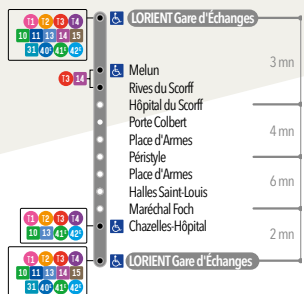

**LORIENT  
GARE D'ÉCHANGES**  
~ circulaire  
**LORIENT  
GARE D'ÉCHANGES**

**DU LUNDI AU SAMEDI**

**Départ Gare d'Échanges**

5	6	7	8	9	10	11	12	13	14	15	16	17	18	19	20	21	22	23	00	-H	
			00	00	00	00	00	00	00	00	00	00	00								
			15	15	15	15	15	15	15	15	15	15	15								
			30	30	30	30	30	30	30	30	30	30	30								
			45	45	45	45	45	45	45	45	45	45	45								

**Arrêt Hôpital du Scorff**

5	6	7	8	9	10	11	12	13	14	15	16	17	18	19	20	21	22	23	00	-H	
			03	03	03	03	03	03	03	03	03	03	03								
			18	18	18	18	18	18	18	18	18	18	18								
			33	33	33	33	33	33	33	33	33	33	33								
			48	48	48	48	48	48	48	48	48	48	48								

**Arrêt Place d'Armes**

5	6	7	8	9	10	11	12	13	14	15	16	17	18	19	20	21	22	23	00	-H	
			11	11	11	11	11	11	11	11	11	11	11								
			26	26	26	26	26	26	26	26	26	26	26								
			41	41	41	41	41	41	41	41	41	41	41								
			56	56	56	56	56	56	56	56	56	56	56								

**Arrivée Gare d'Échanges**

5	6	7	8	9	10	11	12	13	14	15	16	17	18	19	20	21	22	23	00	-H	
			15	00	00	00	00	00	00	00	00	00	00								
			30	15	15	15	15	15	15	15	15	15	15								
			45	30	30	30	30	30	30	30	30	30	30								
			45	45	45	45	45	45	45	45	45	45	45								