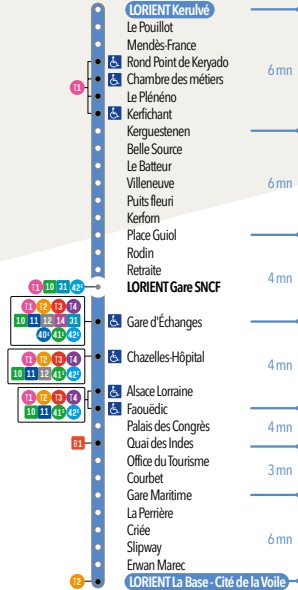

Arrêt Gare d'Échanges

5	6	7	8	9	10	11	12	13	14	15	16	17	18	19	20	21	22	23	00	-H	
00	00	29	28	30	30	29	30	01	26	27	00	02									
	30	30	58	58	59	59	59		25	56		30	31								
		59							56												

Arrêt Chazelles-Hôpital

5	6	7	8	9	10	11	12	13	14	15	16	17	18	19	20	21	22	23	00	-H	
01	01	00	00	00	01	01	01	03	28	29	02	03									
	31	31	31	30	32	32	31	32	27	58		32	32								
									58												

Arrêt Fauëdic

5	6	7	8	9	10	11	12	13	14	15	16	17	18	19	20	21	22	23	00	-H	
04	04	03	03	03	04	04	04	06	01	01	06	06									
	34	34	34	33	35	35	34	35	30	31	32	35	35								

Arrêt Quai des Indes

5	6	7	8	9	10	11	12	13	14	15	16	17	18	19	20	21	22	23	00	-H	
07	07	06	07	07	08	07	08	10	05	05	10	10									
	37	37	37	37	39	38	37	39	34	35	36	39	39								

Arrivée Gare Maritime

5	6	7	8	9	10	11	12	13	14	15	16	17	18	19	20	21	22	23	00	-H	
10	10	09	10	10	11	10	11	13	08	08	13	13									
	40	40	40	40	42	41	40	42	37	38	39	42	42								

Cette ligne dessert les bateaux de Groix uniquement le dimanche

Depuis l'arrêt «Gare d'Échange», 30 minutes avant le départs du bateau

**DIMANCHE ET JOURS FÉRIÉS**

Départ Gare d'Échanges

5	6	7	8	9	10	11	12	13	14	15	16	17	18	19	20	21	22	23	00	-H	
				15		45					30			00							