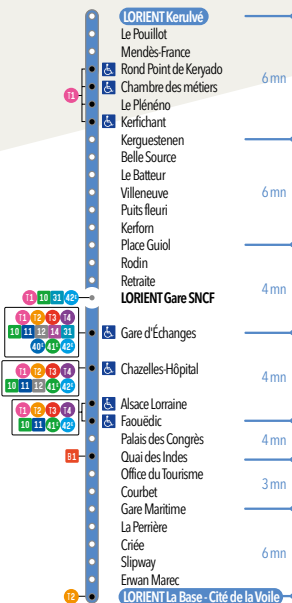

### Arrêt Gare Maritime

5	6	7	8	9	10	11	12	13	14	15	16	17	18	19	20	21	22	23	00	-H
---	---	---	---	---	----	----	----	----	----	----	----	----	----	----	----	----	----	----	----	----

55	11	11	11	11	13	10	12	13	11	13	12	11	13								
	24	26	37	41	43	26	26	42	43	41	25	27	41								
	40	42				42	43			57	41	43									
	56	56				56	59			57											

### Arrivée La Base - Cité de la Voile

5	6	7	8	9	10	11	12	13	14	15	16	17	18	19	20	21	22	23	00	-H
---	---	---	---	---	----	----	----	----	----	----	----	----	----	----	----	----	----	----	----	----

		02	03	03			17	03			20	04	04								
		18	18				33	19			48	19	18								
		31	33				49	33			32	34									
		47	49				50				48										

## INFOS PRATIQUES

■ Circule uniquement le mercredi.

■ Circule uniquement en périodes scolaires sauf le mercredi.

■ Circule uniquement les lundi, mardi, jeudi en périodes scolaires.

**SAMEDI**

Départ Kerulvé