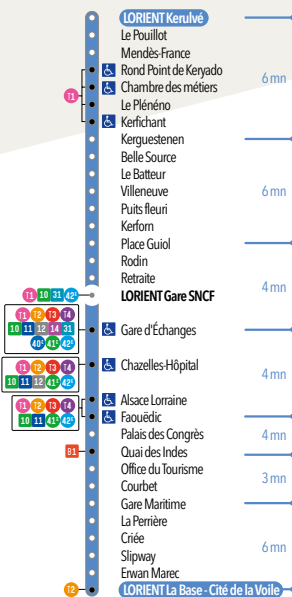

Arrêt Courbet

5	6	7	8	9	10	11	12	13	14	15	16	17	18	19	20	21	22	23	00	-H	
				23		53					39			08							

Arrivée Gare Maritime

5	6	7	8	9	10	11	12	13	14	15	16	17	18	19	20	21	22	23	00	-H	
				26		56					42			11							

## LORIENT LA BASE - CITÉ DE LA VOILE

### 🕒 DU LUNDI AU VENDREDI

**Départ La Base - Cité de la Voile**

5	6	7	8	9	10	11	12	13	14	15	16	17	18	19	20	21	22	23	00	-H	
	39	08	08				08	09	06		08	11	09								
	54	22	24				21	37			26	24	24								
		37	38				38				41	37									
		52	54				54				56	51									