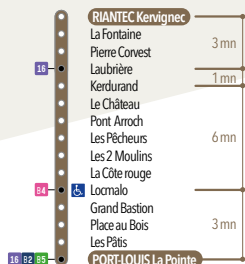

15

PORT-LOUIS
LA POINTE
↓
RIANTEC
KERVIGNEC

🕒 DU LUNDI AU SAMEDI

Départ La Pointe

5	6	7	8	9	10	11	12	13	14	15	16	17	18	19	20	21	22	23	00	-H	
	46	16	16	16	16	16	16	16	16	16	16	16	16	16	16						
		46	46	46	46	46	46	46	46	46	46	46	46	46							

Arrêt Locmalo

5	6	7	8	9	10	11	12	13	14	15	16	17	18	19	20	21	22	23	00	-H	
	49	19	19	19	19	19	19	19	19	19	19	19	19	19	19						
		49	49	49	49	49	49	49	49	49	49	49	49	49							

Arrêt Le Château

5	6	7	8	9	10	11	12	13	14	15	16	17	18	19	20	21	22	23	00	-H	
	55	25	25	25	25	25	25	25	25	25	25	25	25	25	25						
		55	55	55	55	55	55	55	55	55	55	55	55	55							

Arrivée Kervignec

5	6	7	8	9	10	11	12	13	14	15	16	17	18	19	20	21	22	23	00	-H	
	59	29	29	29	29	29	29	29	29	29	29	29	29	29	29						
		59	59	59	59	59	59	59	59	59	59	59	59	59