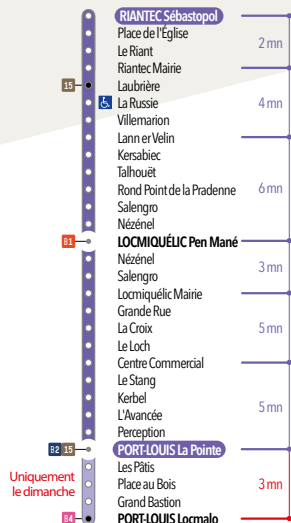

INFO PRATIQUE

Ne circule pas le samedi.

PORT-LOUIS LA POINTE ▼ RIANTEC SÉBASTOPOL

🕒 DU LUNDI AU SAMEDI

Départ La Pointe

5	6	7	8	9	10	11	12	13	14	15	16	17	18	19	20	21	22	23	00	-H
15	13	15	15	15	15	15	15	15	15	15	15	15	15	15	15					
43	45	45	45	45	45	45	45	45	45	45	45	45	45	45						

Arrêt Lann er Velin

5	6	7	8	9	10	11	12	13	14	15	16	17	18	19	20	21	22	23	00	-H
33	01	03	03	03	03	03	03	03	03	03	03	03	03	03	03					
	33	33	33	33	33	33	33	33	33	33	33	33	33	33						

Arrêt Riantec Mairie

5	6	7	8	9	10	11	12	13	14	15	16	17	18	19	20	21	22	23	00	-H
37	05	07	07	07	07	07	07	07	07	07	07	07	07	07	07					
	37	37	37	37	37	37	37	37	37	37	37	37	37	37						

Arrivée Sébastopol

5	6	7	8	9	10	11	12	13	14	15	16	17	18	19	20	21	22	23	00	-H
41	09	11	11	11	11	11	11	11	11	11	11	11	11	11	11					
	41	41	41	41	41	41	41	41	41	41	41	41	41	41						

Uniquement le dimanche

🕒 DIMANCHE ET JOURS FÉRIÉS

Départ Locmalo

5	6	7	8	9	10	11	12	13	14	15	16	17	18	19	20	21	22	23	00	-H
				29	29	29		44	44	44	44	44	44							

Arrêt La Pointe

5	6	7	8	9	10	11	12	13	14	15	16	17	18	19	20	21	22	23	00	-H
				32	32	32		47	47	47	47	47								