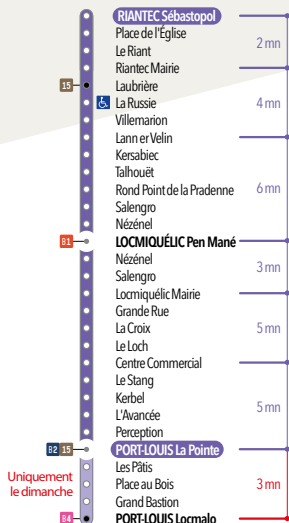

RIANTEC SÉBASTOPOL ▼ PORT-LOUIS LA POINTE

🕒 DU LUNDI AU SAMEDI

Départ Sébastopol

5	6	7	8	9	10	11	12	13	14	15	16	17	18	19	20	21	22	23	00	-H	
16	13	16	16	16	16	16	16	16	16	16	16	16	16	16	16	16					
46	46	46	46	46	46	46	46	46	46	46	46	46	46	46	46						

Arrêt Locmiquélic Mairie

5	6	7	8	9	10	11	12	13	14	15	16	17	18	19	20	21	22	23	00	-H	
31	01	01	01	01	01	01	01	01	01	01	01	01	01	01	01						
31	31	31	31	31	31	31	31	31	31	31	31	31	31	31	31						

Arrêt Centre Commercial

5	6	7	8	9	10	11	12	13	14	15	16	17	18	19	20	21	22	23	00	-H	
36	06	06	06	06	06	06	06	06	06	06	06	06	06	06	06						
36	36	36	36	36	36	36	36	36	36	36	36	36	36	36	36						

Arrivée La Pointe

5	6	7	8	9	10	11	12	13	14	15	16	17	18	19	20	21	22	23	00	-H	
41	11	11	11	11	11	11	11	11	11	11	11	11	11	11	11						
41	41	41	41	41	41	41	41	41	41	41	41	41	41	41	41						

INFO PRATIQUE

Ne circule pas le samedi.

PORT-LOUIS LA POINTE ▼ RIANTEC SÉBASTOPOL

🕒 DU LUNDI AU SAMEDI

Départ La Pointe

5	6	7	8	9	10	11	12	13	14	15	16	17	18	19	20	21	22	23	00	-H
15	13	15	15	15	15	15	15	15	15	15	15	15	15	15	15					
43	45	45	45	45	45	45	45	45	45	45	45	45	45	45						