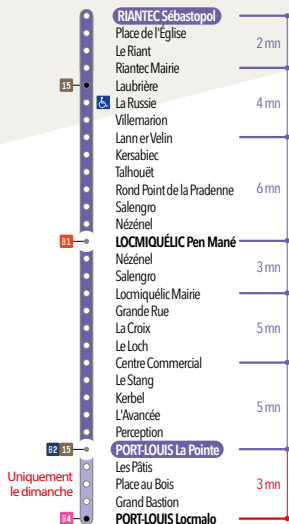

#### Arrêt Pen Mané

5	6	7	8	9	10	11	12	13	14	15	16	17	18	19	20	21	22	23	00	-H	
	28	28	58	28	28	28	28	28	28	28	28	28	28	28	28						
	58	58	58	58	58	58	58	58	58	58	58	58	58	58	58						

#### Arrêt Locmiquélic Mairie

5	6	7	8	9	10	11	12	13	14	15	16	17	18	19	20	21	22	23	00	-H	
	31	01	01	01	01	01	01	01	01	01	01	01	01	01	01						
	31	31	31	31	31	31	31	31	31	31	31	31	31	31	31						

#### Arrêt Centre Commercial

5	6	7	8	9	10	11	12	13	14	15	16	17	18	19	20	21	22	23	00	-H	
	36	06	06	06	06	06	06	06	06	06	06	06	06	06	06						
	36	36	36	36	36	36	36	36	36	36	36	36	36	36	36						

#### Arrivée La Pointe

5	6	7	8	9	10	11	12	13	14	15	16	17	18	19	20	21	22	23	00	-H	
	41	11	11	11	11	11	11	11	11	11	11	11	11	11	11						
	41	41	41	41	41	41	41	41	41	41	41	41	41	41	41						