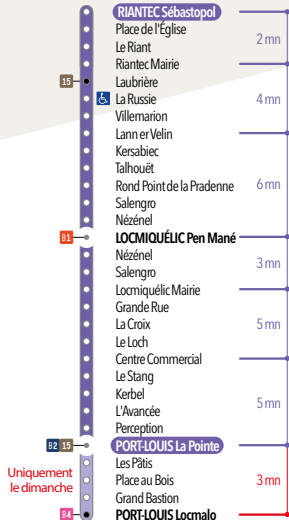

#### Arrêt La Pointe

5	6	7	8	9	10	11	12	13	14	15	16	17	18	19	20	21	22	23	00	-H	
				23	23	23		38	38	38	38	38	38								

#### Arrivée Locmalo

5	6	7	8	9	10	11	12	13	14	15	16	17	18	19	20	21	22	23	00	-H	
				26	26	26		41	41	41	41	41	41								

## INFO PRATIQUE

Ne circule pas le samedi.

**PORT-LOUIS  
LA POINTE**  
↓  
**RIANTEC  
SÉBASTOPOL**

**DU LUNDI AU SAMEDI**

**Départ La Pointe**

5	6	7	8	9	10	11	12	13	14	15	16	17	18	19	20	21	22	23	00	-H
15	13	15	15	15	15	15	15	15	15	15	15	15	15	15	15					
43	45	45	45	45	45	45	45	45	45	45	45	45	45	45						