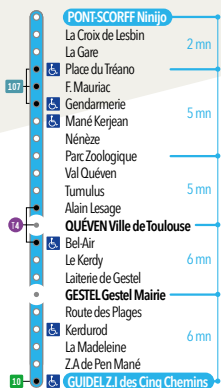

Arrêt Ville de Toulouse

5	6	7	8	9	10	11	12	13	14	15	16	17	18	19	20	21	22	23	00	-H	
								24	37	39	53										

Arrêt Gestel Mairie

5	6	7	8	9	10	11	12	13	14	15	16	17	18	19	20	21	22	23	00	-H	
								29	42	44	58										

Arrivée Z.I Des Cinq Chemins

5	6	7	8	9	10	11	12	13	14	15	16	17	18	19	20	21	22	23	00	-H	
								34	47	49	03										

30

30

GUIDEL Z.I DES CINQ CHEMINS PONT-SCORFF NINIJO

DU LUNDI AU VENDREDI

Départ Z.I Des Cinq Chemins

5	6	7	8	9	10	11	12	13	14	15	16	17	18	19	20	21	22	23	00	-H	
	37	38	38	38	40		00	02	02	05	05	04	02		09						
													58								

Arrêt Gestel Mairie

5	6	7	8	9	10	11	12	13	14	15	16	17	18	19	20	21	22	23	00	-H	
	42	44	43	43	45		05	07	07	10	10	09	07	03	14						

Arrêt Ville de Toulouse

5	6	7	8	9	10	11	12	13	14	15	16	17	18	19	20	21	22	23	00	-H	
	47	51	49	48	50		10	12	12	15	16	15	13	09	19						

Arrêt Parc Zoologique

5	6	7	8	9	10	11	12	13	14	15	16	17	18	19	20	21	22	23	00	-H	
	52	56	54	53	55		15	17	17	20	21	20	18	14	24						