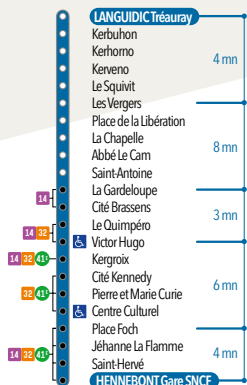

### INFOS PRATIQUES

- Ne circule pas le samedi.
- Circule uniquement en périodes scolaires. Ne circule pas le samedi.
- Ne circule pas le samedi.  
Bus direct La Gardeloupe vers Lycée Émile Zola. Dessert l'arrêt Victor Hugo.

**HENNEBONT  
GARE SNCF**  
↓  
**LANGUIDIC  
TRÉAURAY**

**DU LUNDI AU SAMEDI**

Départ Kerlois																							
5	6	7	8	9	10	11	12	13	14	15	16	17	18	19	20	21	22	23	00	-H			
						35					40												
Arrêt Zola																							
5	6	7	8	9	10	11	12	13	14	15	16	17	18	19	20	21	22	23	00	-H			
						12				35	10	10											
						39						54											
Arrêt Hennebont Gare SNCF																							
5	6	7	8	9	10	11	12	13	14	15	16	17	18	19	20	21	22	23	00	-H			
		00	20	20		38	44	47		40	47			01									
														51									
Arrêt Place Foch																							
5	6	7	8	9	10	11	12	13	14	15	16	17	18	19	20	21	22	23	00	-H			
		04	24	24		42	15	51		44	13	13	05	05									
						48					51			55									
Arrêt Victor Hugo																							
5	6	7	8	9	10	11	12	13	14	15	16	17	18	19	20	21	22	23	00	-H			
		09	29	29		47	20	56		49	18	18	10	10	00								
						53					56												
Arrêt La Gardeloupe																							
5	6	7	8	9	10	11	12	13	14	15	16	17	18	19	20	21	22	23	00	-H			
		11	31	31		49	22	58		51	20	20	12	12	02								
						55					58												
Arrivée Tréauray																							
5	6	7	8	9	10	11	12	13	14	15	16	17	18	19	20	21	22	23	00	-H			
		22	42	42		00	06	09		02	09	23	23	14									
						33					31	31											