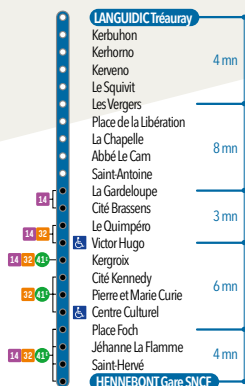

## LANGUIDIC TRÉAURAY HENNEBONT GARE SNCF

### DU LUNDI AU SAMEDI

Départ Tréauray																							
5	6	7	8	9	10	11	12	13	14	15	16	17	18	19	20	21	22	23	00	-H			
	32	25	10	43			02		11		08	11	15	11									
		55	44				54																

Arrêt Les Vergers																							
5	6	7	8	9	10	11	12	13	14	15	16	17	18	19	20	21	22	23	00	-H			
	36	29	14	47			06		15		12	15	19	15									
		59	48				58																

### DIMANCHE ET JOURS FÉRIÉS

Départ Tréauray																							
5	6	7	8	9	10	11	12	13	14	15	16	17	18	19	20	21	22	23	00	-H			
														00									

Arrêt La Gardeloupe																							
5	6	7	8	9	10	11	12	13	14	15	16	17	18	19	20	21	22	23	00	-H			
														12									

**DIMANCHE ET JOURS FÉRIÉS**

Départ Gare SNCF Hennebont																							
5	6	7	8	9	10	11	12	13	14	15	16	17	18	19	20	21	22	23	00	-H			
													47										
Arrêt Place Foch																							
5	6	7	8	9	10	11	12	13	14	15	16	17	18	19	20	21	22	23	00	-H			
													51										
Arrêt Victor Hugo																							
5	6	7	8	9	10	11	12	13	14	15	16	17	18	19	20	21	22	23	00	-H			
													56										
Arrêt La Gardeloupe																							
5	6	7	8	9	10	11	12	13	14	15	16	17	18	19	20	21	22	23	00	-H			
													58										
Arrivée Tréauray																							
5	6	7	8	9	10	11	12	13	14	15	16	17	18	19	20	21	22	23	00	-H			
														09									