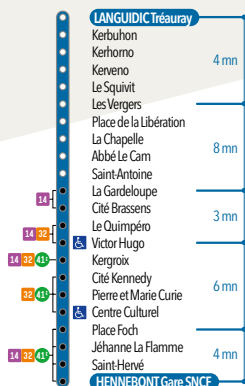

LANGUIDIC TRÉAURAY HENNEBONT GARE SNCF

DU LUNDI AU SAMEDI

Départ Tréauray																							
5	6	7	8	9	10	11	12	13	14	15	16	17	18	19	20	21	22	23	00	-H			
	32	25	10	43			02		11		08	11	15	11									
		55	44				54																

Arrêt Les Vergers																							
5	6	7	8	9	10	11	12	13	14	15	16	17	18	19	20	21	22	23	00	-H			
	36	29	14	47			06		15		12	15	19	15									
		59	48				58																

Arrêt La Gardeloupe																							
5	6	7	8	9	10	11	12	13	14	15	16	17	18	19	20	21	22	23	00	-H			
	44	37	09	55			14	06	23		20	23	27	23									
			24																				
			56																				

Arrêt Victor Hugo																							
5	6	7	8	9	10	11	12	13	14	15	16	17	18	19	20	21	22	23	00	-H			
	47	40	19	58			17	08	26		23	26	30	26									
			30																				
			59																				

Arrêt Place Foch																							
5	6	7	8	9	10	11	12	13	14	15	16	17	18	19	20	21	22	23	00	-H			
	53	46		05	04		23	15	32		29	32	36	32									