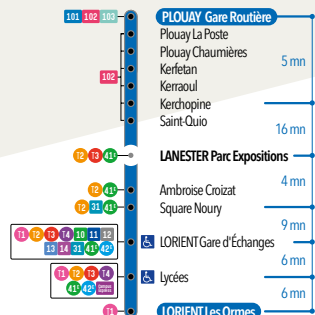

# 40<sup>E</sup>

PLOUAY  
GARE ROUTIÈRE  
↓  
LORIENT  
GARE D'ÉCHANGES

### Départ Plouay Gare routière

5	6	7	8	9	10	11	12	13	14	15	16	17	18	19	20	21	22	23	00	-H	
54*	04	00	00	30			00	30		05	00	31	34	26							
59*																					

### Arrivée Les Ormes

5	6	7	8	9	10	11	12	13	14	15	16	17	18	19	20	21	22	23	00	-H	
	48*	54																			
	53*																				
	58																				

LORIENT  
GARE D'ÉCHANGES  
↓  
PLOUAY  
GARE ROUTIÈRE

### Départ Les Ormes

5	6	7	8	9	10	11	12	13	14	15	16	17	18	19	20	21	22	23	00	-H	
							15			59		00	00								