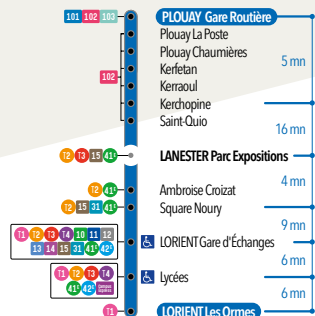

40^E

↓
PLOUAY
GARE ROUTIÈRE
 ✓
LORIENT
GARE D'ÉCHANGES

DU LUNDI AU SAMEDI

Départ Plouay Gare routière																							
5	6	7	8	9	10	11	12	13	14	15	16	17	18	19	20	21	22	23	00	-H			
54	04	00	00	30			00	30		05	00	31	34	26									
59																							
Arrêt Chaumières																							
5	6	7	8	9	10	11	12	13	14	15	16	17	18	19	20	21	22	23	00	-H			
55	00	01	01	31			01	31		06	01	32	35	27									
05																							
Arrêt Kerchopine																							
5	6	7	8	9	10	11	12	13	14	15	16	17	18	19	20	21	22	23	00	-H			
59	04	05	05	35			05	35		10	05	36	39	31									
09																							
Arrêt Parc des Expositions																							
5	6	7	8	9	10	11	12	13	14	15	16	17	18	19	20	21	22	23	00	-H			
	15	21	21	51			21	51		26	21	52	55	47									
	20																						
	25																						
Arrêt Square Noury																							
5	6	7	8	9	10	11	12	13	14	15	16	17	18	19	20	21	22	23	00	-H			
	19	25	25	55			25	55		30	26	56	59	51									
	24																						
	29																						
Arrêt Gare d'Échanges																							
5	6	7	8	9	10	11	12	13	14	15	16	17	18	19	20	21	22	23	00	-H			
	29	35	34			03	33		04	39	36		06	08									
	34													58									
	39																						
Arrêt Lycées																							
5	6	7	8	9	10	11	12	13	14	15	16	17	18	19	20	21	22	23	00	-H			
	40	46																					
	45																						
	50																						
Arrivée Les Ormes																							
5	6	7	8	9	10	11	12	13	14	15	16	17	18	19	20	21	22	23	00	-H			
	48	54																					
	53																						
	58																						