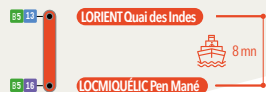

B1

LOCMIQUÉLIC
PEN MANÉ
↓
LORIENT
QUAI DES INDES

🕒 DU LUNDI AU SAMEDI

Départ Pen Mané

5	6	7	8	9	10	11	12	13	14	15	16	17	18	19	20	21	22	23	00	-H	
	33	03	03	03	03	03	03	03	03	03	03	03	03	03	03						
		15*	15*	15*	33	33	33	33	33	33	33	33	33	33	33						
		33	33	33																	
		45*	45*																		

Arrivée Quai des Indes

5	6	7	8	9	10	11	12	13	14	15	16	17	18	19	20	21	22	23	00	-H	
	41	11	11	11	11	11	11	11	11	11	11	11	11	11	11						
		23	23	23	41	41	41	41	41	41	41	41	41	41							
		41	41	41																	
		53	53																		