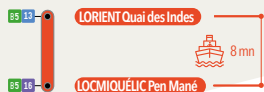

B1

LOCMIQUÉLIC
PEN MANÉ
↓
LORIENT
QUAI DES INDES

🕒 DU LUNDI AU SAMEDI

Départ Pen Mané																							
5	6	7	8	9	10	11	12	13	14	15	16	17	18	19	20	21	22	23	00	-H			
	33	03	03	03	03	03	03	03	03	03	03	03	03	03	03								
		15	15	15	33	33	33	33	33	33	33	33	33	33	33								
			33	33	33																		
			45	45																			

Arrivée Quai des Indes																							
5	6	7	8	9	10	11	12	13	14	15	16	17	18	19	20	21	22	23	00	-H			
	41	11	11	11	11	11	11	11	11	11	11	11	11	11	11								
		23	23	23	41	41	41	41	41	41	41	41	41	41	41								
			41	41	41																		
			53	53																			