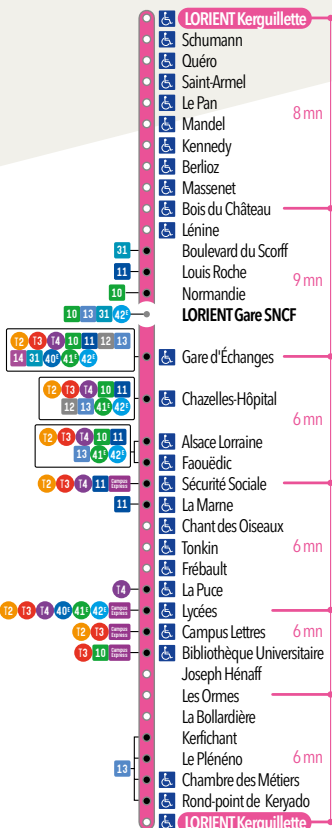

Arrêt Lycées

5	6	7	8	9	10	11	12	13	14	15	16	17	18	19	20	21	22	23	00	-H	
					11	31	12	31	11	31	12	35	16	36	16	36					

Arrêt Bibliothèque Universitaire

5	6	7	8	9	10	11	12	13	14	15	16	17	18	19	20	21	22	23	00	-H	
					14	34	15	34	14	34	15	38	19	00	19	39					

Arrêt Les Ormes

5	6	7	8	9	10	11	12	13	14	15	16	17	18	19	20	21	22	23	00	-H	
					16	36	17	36	16	36	17	40	21	02	21	01					

Arrivée Kerguillette

5	6	7	8	9	10	11	12	13	14	15	16	17	18	19	20	21	22	23	00	-H	
					21	01	22	02	21	01	22	03	26	07	26	06					

T1b

LORIENT  
KERGUILLETTE  
~ circulaire  
LORIENT  
KERGUILLETTE

Ligne  
Haute  
Fréquence

DU LUNDI AU VENDREDI

Départ Kerguillette

5	6	7	8	9	10	11	12	13	14	15	16	17	18	19	20	21	22	23	00	-H
52	31	00	03	03	09	04	00	09	06	02	00	09	01	25	05	25	05	25	05	-H
	50	10	15	14	20	15	11	21	16	12	10	19	10				45	45		