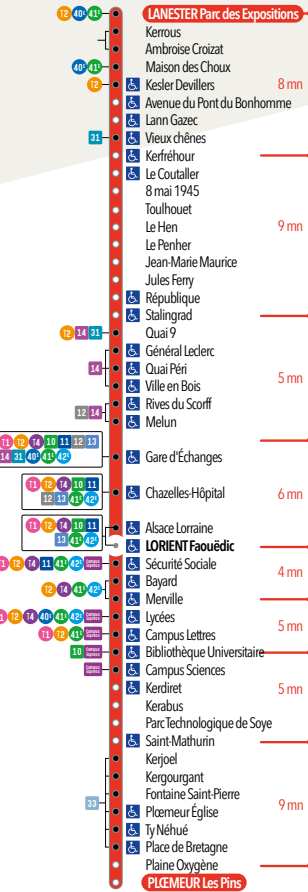

Arrêt Kerjoel

5	6	7	8	9	10	11	12	13	14	15	16	17	18	19	20	21	22	23	00	-H	
22	03	08	08	08	08	10	08	09	09	12	04	03	00	12	36	08	28	29			
	23	20	19	19	20	22	21	21	21	27	17	16	10	58		48					
	43	32	31	32	32	35	32	31	32	37	26	26	25								
	57	43	44	44	43	45	44	44	44	50	37	36	45								
		57	57	56	57	56	55	55	58		50	46									

Arrivée Les Pins

5	6	7	8	9	10	11	12	13	14	15	16	17	18	19	20	21	22	23	00	-H	
30	11	06	06	06	05	07	04	04	05	09	01	00	09	20	06	16	36	37			
	32	17	17	17	17	20	17	18	19	23	15	13	19			44	56				
	52	30	28	28	30	32	30	31	31	38	27	26	34								
		42	40	41	42	43	41	41	42	48	36	36	53								
		53	53	53	53	53	53	54	54		47	46									
													56								

T3

INFO PRATIQUE

Circule uniquement le vendredi.

SAMEDI

Départ Parc des Expositions

5	6	7	8	9	10	11	12	13	14	15	16	17	18	19	20	21	22	23	00	-H
45	45	05	02	08	06	06	06	06	05	06	05	07	05	13	26	07	27	06		
25	23	22	22	21	21	21	20	21	20	22	19	47								
44	38	36	37	36	36	35	35	36	36	37										
53	52	51	51	51	50	50	52	53	50	58										

Arrêt Kerfréhour

5	6	7	8	9	10	11	12	13	14	15	16	17	18	19	20	21	22	23	00	-H
52	52	12	10	01	00	00	00	00	00	02	03	00	06	34	15	35	14			
		32	31	16	15	15	15	15	16	15	17	15	21		56		52			
		52	46	30	31	30	30	30	31	30	32	29	55							
				45	46	45	45	45	45	45	46	46	47							