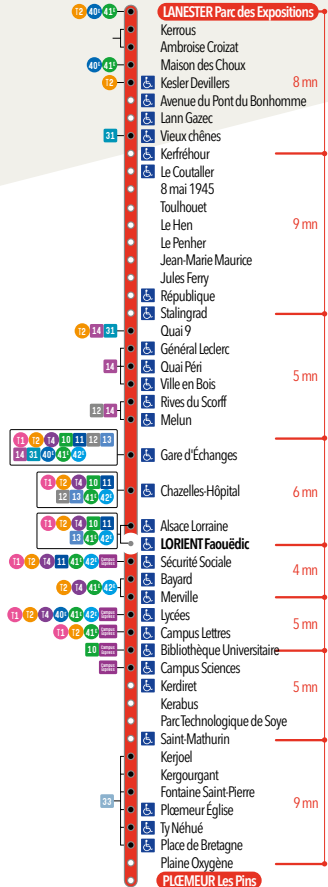

Arrêt **Lycées**

5	6	7	8	9	10	11	12	13	14	15	16	17	18	19	20	21	22	23	00	-H	
				21	21	22	21	21	21	22	22	21	21								

Arrêt **Campus Lettres**

5	6	7	8	9	10	11	12	13	14	15	16	17	18	19	20	21	22	23	00	-H	
				23	23	24	23	23	23	24	24	23	23								

Arrêt **Campus Sciences**

5	6	7	8	9	10	11	12	13	14	15	16	17	18	19	20	21	22	23	00	-H	
				25	25	26	25	25	25	26	26	25	25								

Arrêt **Kerjoel**

5	6	7	8	9	10	11	12	13	14	15	16	17	18	19	20	21	22	23	00	-H	
				30	30	31	30	30	30	31	31	30	30								

Arrêt **Ploemeur Église**

5	6	7	8	9	10	11	12	13	14	15	16	17	18	19	20	21	22	23	00	-H	
				33	33	34	33	33	33	34	34	33	33								

Arrivée **Les Pins**

5	6	7	8	9	10	11	12	13	14	15	16	17	18	19	20	21	22	23	00	-H	
				38	38	39	38	38	38	39	39	38	38								

T3

**PLŒMEUR
LES PINS**
↓
**LANESTER
PARC DES
EXPOSITIONS**

Ligne
**Haute
Fréquence**
—
toutes les 6 min

Gare d'Échanges
↓↑
Campus Sciences

DU LUNDI AU VENDREDI

Départ Les Pins

5	6	7	8	9	10	11	12	13	14	15	16	17	18	19	20	21	22	23	00	-H
53	20	09	10	12	00	01	12	00	00	10	04	05	07	04	27	14	59	40		
43	19	22	24	13	13	25	12	12	27	16	14	21	28			48				
58	30	35	36	25	25	37	24	24	41	28	25	30	56							
45	47	48	37	37	49	36	39	52	42	40	45									
58	59		49	47		49	46		52	53										
				58				59												