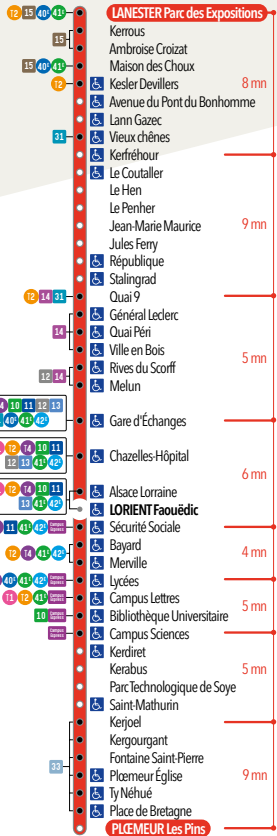

Arrêt Lycées

5	6	7	8	9	10	11	12	13	14	15	16	17	18	19	20	21	22	23	00	-H	
					21	21	22	21	21	21	22	22	21	21							

Arrêt Campus Lettres

5	6	7	8	9	10	11	12	13	14	15	16	17	18	19	20	21	22	23	00	-H	
					23	23	24	23	23	23	24	24	23	23							

Arrêt Campus Sciences

5	6	7	8	9	10	11	12	13	14	15	16	17	18	19	20	21	22	23	00	-H	
					25	25	26	25	25	25	26	26	25	25							

Arrêt Kerjoel

5	6	7	8	9	10	11	12	13	14	15	16	17	18	19	20	21	22	23	00	-H	
					30	30	31	30	30	30	31	31	30	30							

Arrêt Plœmeur Église

5	6	7	8	9	10	11	12	13	14	15	16	17	18	19	20	21	22	23	00	-H	
					33	33	34	33	33	33	34	34	33	33							

Arrivée Les Pins

5	6	7	8	9	10	11	12	13	14	15	16	17	18	19	20	21	22	23	00	-H	
					38	38	39	38	38	38	39	39	38	38							

T3

**PLŒMEUR
LES PINS**
▼
**LANESTER
PARC DES EXPOSITIONS**

Ligne
**Haute
Fréquence**

T3

 **SAMEDI**

-  12 15 16 18 19 20 21 22 23 24 25 26 27 28 29 30 31 32 33 34 35 36 37 38 39 40 41 42 43 44 45 46 47 48 49 50 51 52 53 54 55 56 57 58 59 60 61 62 63 64 65 66 67 68 69 70 71 72 73 74 75 76 77 78 79 80 81 82 83 84 85 86 87 88 89 90 91 92 93 94 95 96 97 98 99 100
- LANESTER Parc des Expositions**
- Kerrous
- Ambroise Croizat
- Maison des Choux
- Kesler Devillers 8 mn
- Avenue du Pont du Bonhomme
- Lann Gazec
- Vieux chênes
- Kerfréhour
- Le Coutaller
- Le Hen
- Le Penher
- Jean-Marie Maurice
- Jules Ferry
- République
- Stalingrad
- Quai 9
- Général Lederc
- Quai Péri
- Ville en Bois 5 mn
- Rives du Scoff
- Melun
- Gare d'Échanges
- Chazelles-Hôpital 6 mn
- Alsace Lorraine
- LORIENT Faouëdic**
- Sécurité Sociale
- Bayard
- Merville 4 mn
- Lycées
- Campus Lettres
- Bibliothèque Universitaire
- Campus Sciences
- Kerdiret
- Kerabus
- Parc Technologique de Soye
- Saint-Mathurin
- Kerjoel
- Kergourgant
- Fontaine Saint-Pierre
- Plœmeur Église
- Ty Nehuë
- Place de Bretagne
- PLŒMEUR Les Pins**