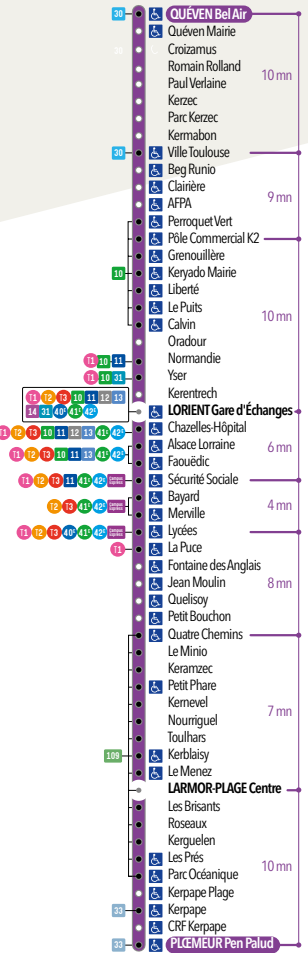

🕒 DIMANCHE ET JOURS FÉRIÉS

Départ Pen Palud

5	6	7	8	9	10	11	12	13	14	15	16	17	18	19	20	21	22	23	00	-H	
				58	58		10	11	23	25	38	40	54								

Arrêt Parc Océanique

5	6	7	8	9	10	11	12	13	14	15	16	17	18	19	20	21	22	23	00	-H	
				05	05	17	18	30	32	45	47	01									

Arrêt Larmor-Plage Centre

5	6	7	8	9	10	11	12	13	14	15	16	17	18	19	20	21	22	23	00	-H	
				09	09	21	22	34	36	49	51	05									

Arrêt Kernevel

5	6	7	8	9	10	11	12	13	14	15	16	17	18	19	20	21	22	23	00	-H	
				13	13	25	26	38	40	53	55	09									

Arrêt Quatre Chemins

5	6	7	8	9	10	11	12	13	14	15	16	17	18	19	20	21	22	23	00	-H	
				15	15	27	28	40	42	55	57	11									

Arrêt Lycées

5	6	7	8	9	10	11	12	13	14	15	16	17	18	19	20	21	22	23	00	-H	
				22	22	34	35	47	49	02	04	18									

Arrêt Sécurité Sociale

5	6	7	8	9	10	11	12	13	14	15	16	17	18	19	20	21	22	23	00	-H	
				25	25	37	38	50	52	05	07	21									

Arrêt Gare d'Échanges

5	6	7	8	9	10	11	12	13	14	15	16	17	18	19	20	21	22	23	00	-H	
				30	30	42	44	56	58	11	13	26									

Arrêt Pôle Commercial K2

5	6	7	8	9	10	11	12	13	14	15	16	17	18	19	20	21	22	23	00	-H	
				39	39	51	53	05	07	20	22	34									

Arrêt Ville de Toulouse

5	6	7	8	9	10	11	12	13	14	15	16	17	18	19	20	21	22	23	00	-H	
				47	47	59	01	13	15	28	30	42									

Arrêt Kerzec

5	6	7	8	9	10	11	12	13	14	15	16	17	18	19	20	21	22	23	00	-H	
				50	50	02	04	16	18	31	33	45									

Arrivée Bel Air

5	6	7	8	9	10	11	12	13	14	15	16	17	18	19	20	21	22	23	00	-H	
				56	56	08	10	22	24	37	39	51