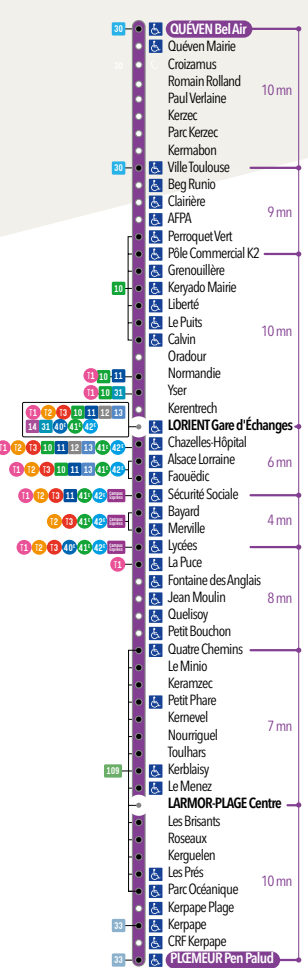

Arrêt Quatre Chemins

	5	6	7	8	9	10	11	12	13	14	15	16	17	18	19	20	21	22	23	00	-H
		16	21	17	01	08	15	01	11	14	10	11	10	10	08	01	02	02	02		
		44	49	38	27	30	39	28	29	31	30	31	30	31	25						
					48	54		52	52	49	51	50	50	49	43						

Arrêt Larmor-Plage Centre

	5	6	7	8	9	10	11	12	13	14	15	16	17	18	19	20	21	22	23	00	-H
		22	27	23	07	14	00	07	18	21	17	18	17	17	15	07	08	08	08		
		50	55	44		33	36	21	34	36	38	37	38	37	38	31					
					54		45	58	59	56	58	57	57	56	49						

Arrivée Pen Palud

	5	6	7	8	9	10	11	12	13	14	15	16	17	18	19	20	21	22	23	00	-H
		32	00	05	17	04	10	17	08	09	07	09	08	08	07	17					
			37	33	43	24	31	44	28	31	28	29	28	28	25						
					54		46	55		46	49	48	49	49	41	59					

🕒 DIMANCHE ET JOURS FÉRIÉS

Départ Bel Air

5	6	7	8	9	10	11	12	13	14	15	16	17	18	19	20	21	22	23	00	-H	
			52	51		03	03	15	17	30	31	45	46								

Arrêt Kerzec

5	6	7	8	9	10	11	12	13	14	15	16	17	18	19	20	21	22	23	00	-H	
			58	57		09	09	21	23	36	37	51	52								