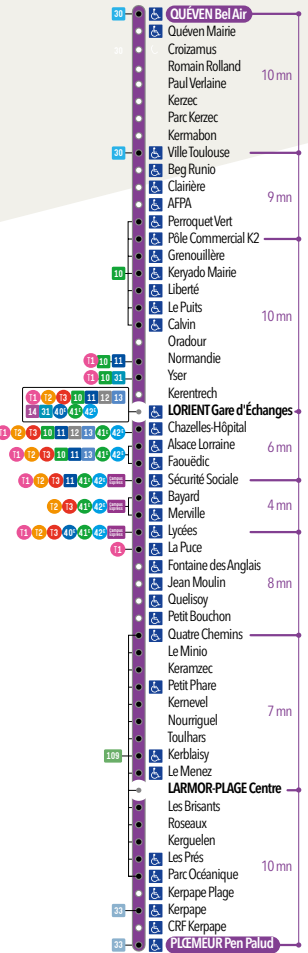

Arrêt Ville de Toulouse

5	6	7	8	9	10	11	12	13	14	15	16	17	18	19	20	21	22	23	00	-H	
31	14	15	13	13	15	18	00	20	03	08	12	08	04	02	01	02					
58	39	30	37	37	34	40	19	39	27	26	24	23	26								
58	43	56	56	58		40		46	40	37	35	46									
			55			58			55	56	47										

Arrêt Kerzec

5	6	7	8	9	10	11	12	13	14	15	16	17	18	19	20	21	22	23	00	-H	
33	00	01	15	15	17	00	02	00	05	11	15	11	06	04	03	04					
16	17	39	39	36	20	21	22	29	29	27	26	28									
41	32	58	58		42	42	41	49	43	40	38	48									
			45						58	59	49										
			57																		

Arrivée Bel Air

5	6	7	8	9	10	11	12	13	14	15	16	17	18	19	20	21	22	23	00	-H	
38	06	09	04	05	05	07	09	07	12	18	05	06	12	10	09	10	01				
22	24	22	22	24	27	28	29	36	36	22	18	34									
47	39	46	46	43	49	49	48	56	50	34	33	54									
			52							47	45										
										56											

INFO PRATIQUE

○ Circule uniquement le vendredi.

SAMEDI

Départ Pen Palud

5	6	7	8	9	10	11	12	13	14	15	16	17	18	19	20	21	22	23	00	-H	
44	39	14	15	03	11	17	02	14	17	15	16	16	16	19	23						
		44	40	25	32	39	24	36	38	35	36	36	37	50							
				50	54		51	54	56	55	56	56	56								