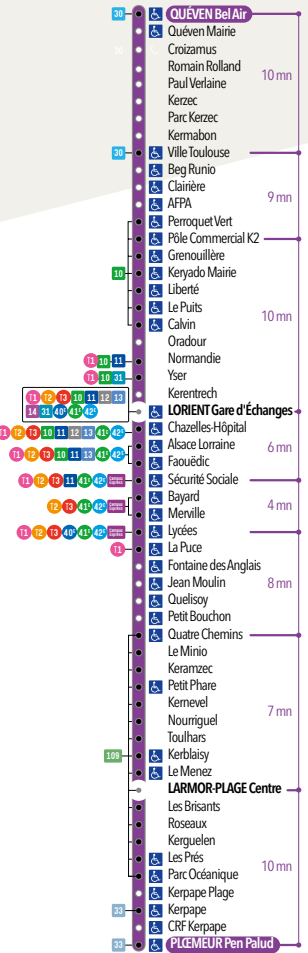

T4

QUÉVEN
BEL AIR
▼
PLOEMEUR
PEN PALUD

Ligne
Haute
Fréquence

T4

SAMEDI

Départ Bel Air

	5	6	7	8	9	10	11	12	13	14	15	16	17	18	19	20	21	22	23	00	-H
10 mn	40	08	13	20	05	11	18	08	09	05	05	05	06	05	06	05	25	25	25		
	45	39	45	25	32	45	27	30	25	25	25	25	25	25	24						
			59		46	56		45	47	45	46	45	46	45							

Arrêt Kerzec

	5	6	7	8	9	10	11	12	13	14	15	16	17	18	19	20	21	22	23	00	-H
9 mn	46	14	19	05	11	17	02	14	15	12	12	11	11	12	11	31	31	31			
		51	45	26	31	38	24	33	37	32	32	31	31	31	30						
				51	52		51	51	54	52	52	51	52	51							

Arrêt Ville de Toulouse

	5	6	7	8	9	10	11	12	13	14	15	16	17	18	19	20	21	22	23	00	-H
10 mn	48	16	21	07	13	19	04	16	17	14	14	13	13	14	13	33	33	33			
		53	47	28	33	40	26	35	39	34	34	33	33	33	32						
				53	54		53	53	56	54	54	53	54	53							

Arrêt Pôle Commercial K2

	5	6	7	8	9	10	11	12	13	14	15	16	17	18	19	20	21	22	23	00	-H
6 mn	55	23	00	14	01	03	12	01	02	04	02	03	02	03	01	40	40	40			
				28	36	22	27	34	25	25	22	23	22	22	20						
				54	42	48		44	47	42	43	42	42	41	39						