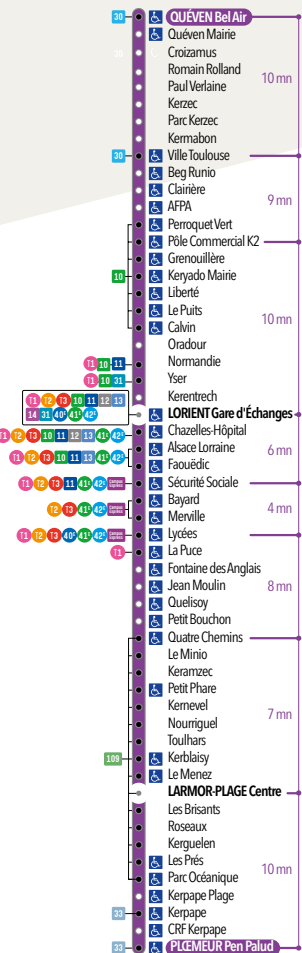

Arrêt Quatre Chemins

	5	6	7	8	9	10	11	12	13	14	15	16	17	18	19	20	21	22	23	00	-H
		16	21	17	01	08	15	01	11	14	10	11	10	10	08	01	02	02	02		
		44	49	38	27	30	39	28	29	31	30	31	30	31	25						
					48	54		52	52	49	51	50	50	49	43						

Arrêt Kernevel

5	6	7	8	9	10	11	12	13	14	15	16	17	18	19	20	21	22	23	00	-H	
				37	37	49	50		01	03	17	18	31	31							

Arrêt Larmor-Plage Centre

5	6	7	8	9	10	11	12	13	14	15	16	17	18	19	20	21	22	23	00	-H	
				41	41	53	54		05	07	21	22	35	35							

Arrêt Parc Océanique

5	6	7	8	9	10	11	12	13	14	15	16	17	18	19	20	21	22	23	00	-H	
				45	45	57	58		09	11	25	26	39	39							

Arrivée Pen Palud

5	6	7	8	9	10	11	12	13	14	15	16	17	18	19	20	21	22	23	00	-H	
				51	51		03	04	15	17	31	32	45	45							

**PLŒMEUR
PEN PALUD**
~
**QUÉVEN
BEL AIR**

T4

DU LUNDI AU VENDREDI

Départ Pen Palud

5	6	7	8	9	10	11	12	13	14	15	16	17	18	19	20	21	22	23	00	-H	
45	12	04	15	17	02	05	07	04	07	10	13	08	10	14	13						
28	18	40	41	22	25	26	25	30	28	26	23	33									
48	34	59		41	44	46	44	49	41	38	37	57									
		47						56	56	52											
		59																			