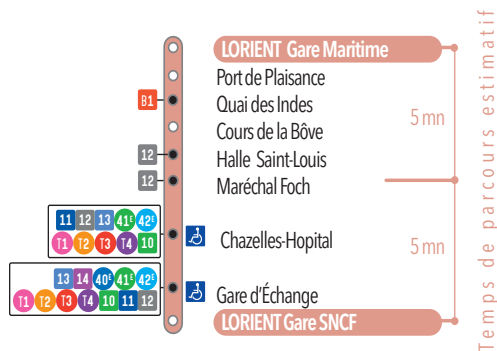

112

Direction
LORIENT Gare Maritime

Cette ligne fonctionne tous les jours du lundi au dimanche.

Départs de la Gare SNCF
30 minutes avant l'arrivée du bateau Compagnie Océane à la Gare Maritime (Sauf pour le bateau de 11h, départ 45 minutes avant l'arrivée du bateau).

Les départs sont calés sur les horaires des bateaux de la Compagnie Océane.
www.compagnie-oceane.fr

112

Direction
LORIENT Gare SNCF

Cette ligne fonctionne tous les jours du lundi au dimanche.

Départs 10 minutes après l'arrivée du bateau à la Gare Maritime.