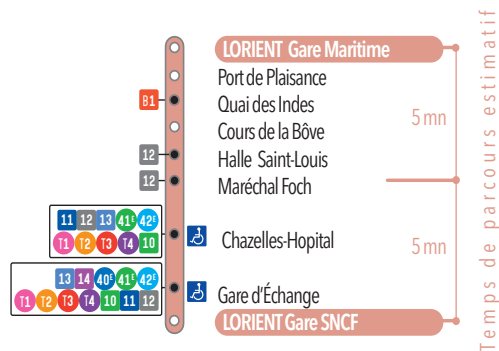

112

Direction
LORIENT Gare Maritime

Cette ligne fonctionne tous les jours du lundi au dimanche.

Départs de la Gare SNCF
30 minutes avant l'arrivée du bateau Compagnie Océane à la Gare Maritime (Sauf pour le bateau de 11h, départ 45 minutes avant l'arrivée du bateau).

Les départs sont calés sur les horaires des bateaux de la Compagnie Océane.
www.compagnie-oceane.fr

112

Direction
LORIENT Gare SNCF

Cette ligne fonctionne tous les jours du lundi au dimanche.

Départs 10 minutes après l'arrivée du bateau à la Gare Maritime.

Les départs sont calés sur les horaires des bateaux de la Compagnie Océane.
www.compagnie-oceane.fr