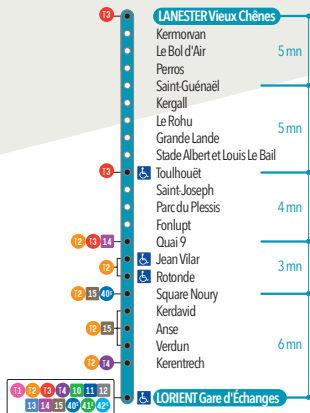

31

LANESTER
VIEUX CHÊNES
↓
LORIENT
GARE D'ÉCHANGES

🕒 DU LUNDI AU SAMEDI

Départ Vieux Chênes

| 5 | 6 | 7 | 8 | 9 | 10 | 11 | 12 | 13 | 14 | 15 | 16 | 17 | 18 | 19 | 20 | 21 | 22 | 23 | 00 | -H | |
|---|----|----|----|----|----|----|----|----|----|----|----|----|----|----|----|----|----|----|----|----|--|
| | 01 | 01 | 01 | 01 | 01 | 01 | 01 | 01 | 01 | 01 | 03 | 09 | 13 | | | | | | | | |

Arrêt Quai 9

| 5 | 6 | 7 | 8 | 9 | 10 | 11 | 12 | 13 | 14 | 15 | 16 | 17 | 18 | 19 | 20 | 21 | 22 | 23 | 00 | -H | |
|---|----|----|----|----|----|----|----|----|----|----|----|----|----|----|----|----|----|----|----|----|--|
| | 15 | 17 | 16 | 15 | 15 | 15 | 15 | 15 | 16 | 18 | 25 | 29 | | | | | | | | | |

Arrêt Square Noury

| 5 | 6 | 7 | 8 | 9 | 10 | 11 | 12 | 13 | 14 | 15 | 16 | 17 | 18 | 19 | 20 | 21 | 22 | 23 | 00 | -H | |
|---|----|----|----|----|----|----|----|----|----|----|----|----|----|----|----|----|----|----|----|----|--|
| | 18 | 20 | 19 | 18 | 18 | 18 | 18 | 18 | 18 | 19 | 21 | 28 | 32 | | | | | | | | |

31

LORIENT
GARE D'ÉCHANGES
↓
LANESTER
VIEUX CHÊNES

🕒 DU LUNDI AU SAMEDI

Départ Lorient Gare SNCF

| 5 | 6 | 7 | 8 | 9 | 10 | 11 | 12 | 13 | 14 | 15 | 16 | 17 | 18 | 19 | 20 | 21 | 22 | 23 | 00 | -H | |
|---|----|----|----|----|----|----|----|----|----|----|----|----|----|----|----|----|----|----|----|----|--|
| | 30 | 30 | 30 | 30 | 30 | 30 | 30 | 30 | 30 | 35 | 40 | 46 | | | | | | | | | |