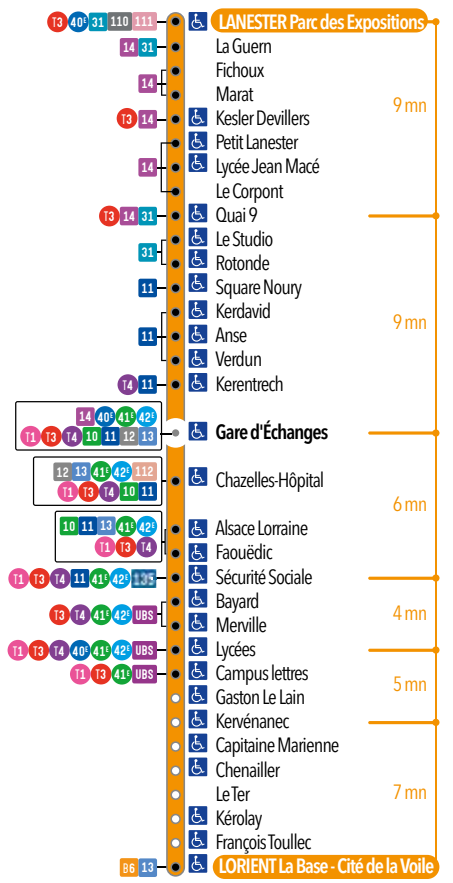

L I G N E
T2

Temps de parcours estimatif