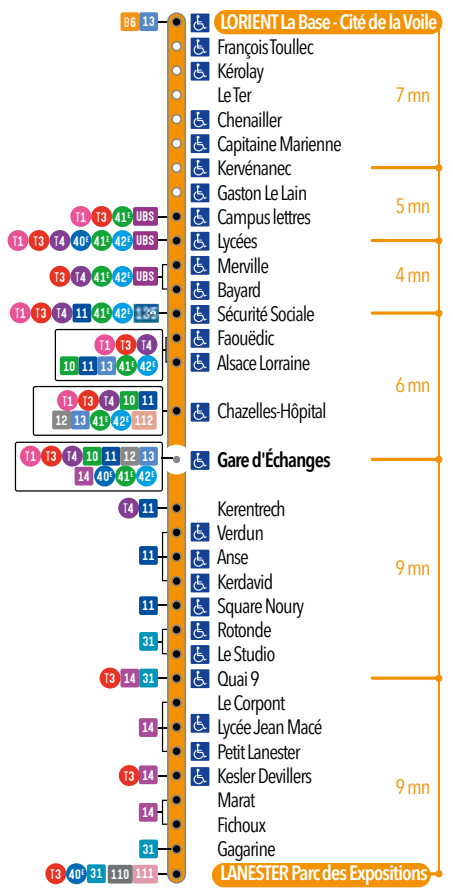

Temps de parcours estimatif