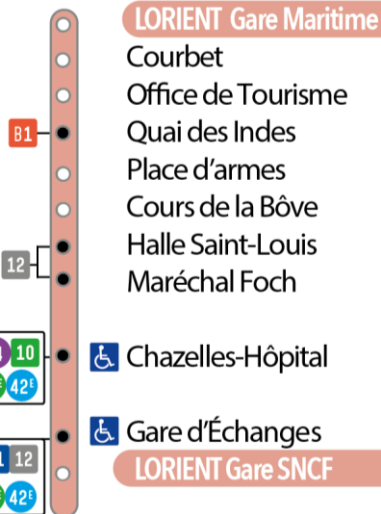

112

Direction LORIENT Gare SNCF du lundi au dimanche

L'arrêt « Place d'armes » sera desservi au mois d'août pour permettre l'accès au parking sauf pendant la période du Festival Interceltique 2021.

Les départs de cette ligne sont adaptés aux horaires de bateaux de la Compagnie Océane.
Infos sur www.compagnie-oceane.fr

LORIENT Gare Maritime > LORIENT Gare SNCF Durée du trajet 20 minutes environ

30-juil.	31-juil.	1-août	2-août	3-août	4-août	5-août	6-août	7-août	8-août	9-août	10-août	11-août	12-août	13-août	14-août
8:25	8:25 9:45	8:25	8:25	8:25	8:25	8:25	8:25	8:25 9:45	8:25	8:25	8:25	8:25	8:25	8:25	8:25 9:45
10:00			10:00	10:00	10:00	10:00	10:00			10:00	10:00	10:00	10:00	10:00	10:00
11:10	11:00	11:00	11:15	11:15	11:15	11:15	11:15	11:00	11:00	11:15	11:15	11:15	11:15	11:15	11:00
12:30	12:30	12:30	12:30	12:30	12:30	12:30	12:30	12:30	12:30	12:30	12:30	12:30	12:30	12:30	12:30
	14:55		14:55	14:55	14:55	14:55	14:55	14:55		14:55	14:55	14:55	14:55	14:55	14:55
17:00	17:00	17:00	17:00	17:00	17:00	17:00	17:00	17:00	17:00	17:00	17:00	17:00	17:00	17:00	17:00
18:30	18:30	18:15	18:15	18:15	18:15	18:15	18:15	18:15	18:15	18:15	18:15	18:15	18:15	18:15	18:15
19:30	19:30	19:30	19:30	19:30	19:30	19:30	19:30	19:30	19:30	19:30	19:30	19:30	19:30	19:30	19:30
20:45	20:45	20:40	20:40	20:40	20:40	20:40	20:40	20:40	20:40	20:40	20:40	20:40	20:40	20:40	20:40

Départs assurés par un Taxi

112

Direction LORIENT Gare Maritime du lundi au dimanche

L'arrêt « Place d'armes » sera desservi au mois d'août pour permettre l'accès au parking sauf pendant la période du Festival Interceltique 2021.