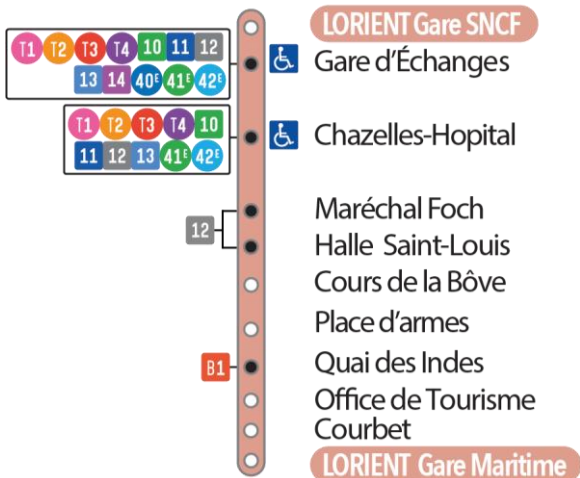

112

Direction LORIENT Gare SNCF du lundi au dimanche

L'arrêt « Place d'armes » sera desservi au mois d'août pour permettre l'accès au parking sauf pendant la période du Festival Interceltique 2021.

Les départs de cette ligne sont adaptés aux horaires de bateaux de la Compagnie Océane.
Infos sur www.compagnie-oceane.fr

LORIENT Gare Maritime > LORIENT Gare SNCF Durée du trajet 20 minutes environ

15-août	16-août	17-août	18-août	19-août	20-août	21-août	22-août	23-août	24-août	25-août	26-août	27-août	28-août	29-août	30-août
8:25	8:25	8:25	8:25	8:25	8:25	8:25 9:45	8:25	7:55	7:55	7:55	7:55	7:55	8:25 9:45	8:25	7:55
	10:00	10:00	10:00	10:00	10:00	10:00		10:45	10:45	10:45		10:45		10:45	10:45
	11:15	11:15	11:15	11:15	11:15	11:00	11:00						11:00	11:00	
	12:30	12:30	12:30	12:30	12:30	12:30	12:30	12:15	12:15	12:15	12:15	12:15	12:30	12:30	12:15
	14:55	14:55	14:55	14:55	14:55	14:55									
17:00	17:00	17:00	17:00	17:00	17:00	17:00	17:00	17:00	17:00	17:00	17:00	17:00	17:00	17:00	17:00
18:15	18:15	18:15	18:15	18:15	18:15	18:15	18:15	18:15	18:15	18:15	18:15	18:15	18:15	18:15	18:15
19:30	19:30	19:30	19:30	19:30	19:30	19:30	19:30				19:30		19:30		
20:40	20:40	20:40	20:40	20:40	20:40	20:40	20:40	20:40	20:40	20:40	20:40	20:40	20:40	20:40	20:40

Départs assurés par un Taxi

112

Direction LORIENT Gare Maritime du lundi au dimanche

L'arrêt « Place d'armes » sera desservi au mois d'août pour permettre l'accès au parking sauf pendant la période du Festival Interceltique 2021.