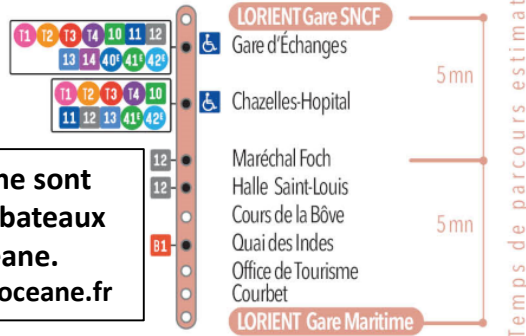

Départs assurés par un TAXI

112

Direction LORIENT Gare SNCF

Les départs de cette ligne sont adaptés aux horaires de bateaux de la Compagnie Océane.
Infos sur www.compagnie-océane.fr

NOVEMBRE 2020

Ligne 112 : départ Gare Maritime -> Arrivée Lorient Gare SNCF