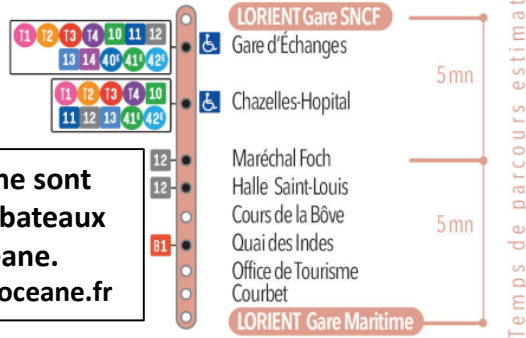

112

Direction LORIENT Gare Maritime

Les départs de cette ligne sont adaptés aux horaires de bateaux de la Compagnie Océane.
Infos sur www.compagnie-oceane.fr

NOVEMBRE 2020

Ligne 112 : Départ Lorient Gare SNCF → arrivée Gare maritime

	Vendredi 6/11	Samedi 7/11	Dimanche 8/11	Lundi 9/11	Mardi 10/11	Mercredi 11/11	Jeu 12/11	Vendredi 13/11	Samedi 14/11
Départ Lorient Gare SNCF									
Arrivée Gare maritime									
Départ Lorient Gare SNCF	7:34			7:34	7:34		7:34	7:34	
Arrivée Gare maritime	7:49			7:49	7:49		7:49	7:49	
Départ Lorient Gare SNCF		8:15	9:45			9:45			8:15
Arrivée Gare maritime		8:30	10:00			10:00			8:30
Départ Lorient Gare SNCF									
Arrivée Gare maritime									
Départ Lorient Gare SNCF	10:15			10:30	10:30		10:30	10:30	
Arrivée Gare maritime	10:30			10:45	10:45		10:45	10:45	
Départ Lorient Gare SNCF									
Arrivée Gare maritime									
Départ Lorient Gare SNCF	13:15			13:15	13:15		13:15	13:15	
Arrivée Gare maritime	13:30			13:30	13:30		13:30	13:30	
Départ Lorient Gare SNCF									
Arrivée Gare maritime									
Départ Lorient Gare SNCF	15:45								
Arrivée Gare maritime	16:00								
Départ Lorient Gare SNCF									
Arrivée Gare maritime									
Départ Lorient Gare SNCF	18:15	18:15	18:15	18:15	18:15	18:15	18:15	18:15	18:15
Arrivée Gare maritime	18:30	18:30	18:30	18:30	18:30	18:30	18:30	18:30	18:30
Départ Lorient Gare SNCF									
Arrivée Gare maritime									

Départs assurés par un TAXI

112

Direction LORIENT Gare SNCF

Les départs de cette ligne sont adaptés aux horaires de bateaux de la Compagnie Océane.
Infos sur www.compagnie-océane.fr

NOVEMBRE 2020

Ligne 112 : départ Gare Maritime -> Arrivée Lorient Gare SNCF