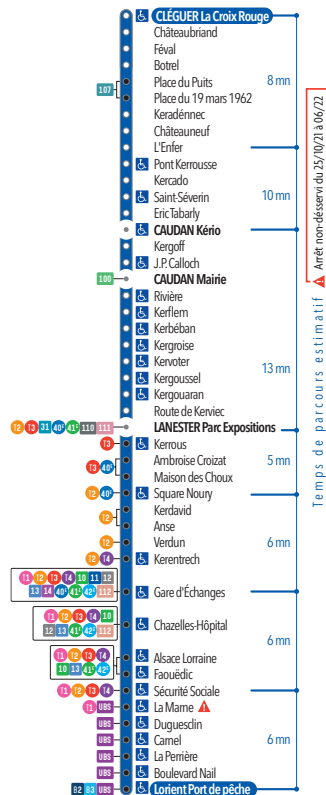

Arret non desservi du 25/10/21 à 06/22

En raison de travaux du 25 octobre 2021 à juin 2022 :
les arrêts La Mame et Chants des oiseaux ne seront pas desservis.

DIMANCHE & JOURS FÉRIÉS
(Sauf 1er mai)

Pendant LES VACANCES SCOLAIRES

CLÉGUER La Croix Rouge

		6.29	6.55	7.24	7.54	8.25	8.55		10.28		11.57	12.26	12.54	13.24	13.54		15.54		17.25	17.56	18.29	19.00	19.33						
Place du Puits		6.31	6.57	7.26	7.56	8.27	8.57		10.30		11.59	12.28	12.56	13.26	13.56		15.56		17.27	17.58	18.31	19.02	19.35						
L'Enfer		6.36	7.02	7.31	8.01	8.32	9.02		10.35		12.04	12.33	13.01	13.31	14.01		16.01		17.32	18.03	18.36	19.07	19.40						
Caudan Kério	5.46	6.16	6.44	7.10	7.39	8.09	8.40	9.10	9.41	10.11	10.43	11.11	11.41	12.12	12.41	13.09	13.39	14.09	14.41	15.09	15.41	16.09	16.38	17.08	17.40	18.11	18.44	19.15	19.48
Caudan Mairie	5.49	6.19	6.47	7.13	7.42	8.12	8.43	9.13	9.44	10.14	10.46	11.14	11.44	12.15	12.44	13.12	13.42	14.12	14.44	15.12	15.44	16.12	16.41	17.11	17.43	18.14	18.47	19.18	19.51
Kervoter	5.53	6.23	6.51	7.17	7.46	8.16	8.47	9.17	9.48	10.18	10.50	11.18	11.48	12.19	12.48	13.16	13.46	14.16	14.48	15.16	15.48	16.16	16.45	17.15	17.47	18.18	18.51	19.22	19.55
Parc des Expositions	5.57	6.27	6.56	7.23	7.52	8.22	8.52	9.22	9.53	10.23	10.55	11.23	11.53	12.24	12.53	13.21	13.51	14.21	14.53	15.21	15.53	16.21	16.51	17.21	17.53	18.23	18.55	19.26	19.59
Square Noury	6.00	6.30	7.00	7.27	7.56	8.26	8.56	9.26	9.57	10.27	10.59	11.27	11.57	12.28	12.57	13.25	13.55	14.25	14.57	15.25	15.57	16.25	16.55	17.26	17.57	18.27	18.59	19.30	20.02
Gare d'Échanges	6.05	6.35	7.05	7.34	8.03	8.33	9.03	9.33	10.03	10.33	11.04	11.33	12.03	12.34	13.03	13.32	14.02	14.32	15.03	15.32	16.04	16.32	17.02	17.33	18.03	18.33	19.04	19.35	20.07
Chazelles-Hôpital	6.06	6.36	7.06	7.36	8.05	8.35	9.05	9.35	10.05	10.35	11.06	11.35	12.05	12.36	13.05	13.34	14.04	14.34	15.05	15.34	16.06	16.34	17.04	17.35	18.05	18.35	19.05	19.36	20.08
Faouëdic	6.09	6.39	7.09	7.39	8.08	8.38	9.08	9.38	10.08	10.38	11.09	11.38	12.08	12.39	13.08	13.37	14.07	14.37	15.08	15.37	16.09	16.37	17.07	17.38	18.08	18.38	19.08	19.39	20.11
LORIENT Port de pêche	6.22	6.52	7.22	7.53	8.22	8.52	9.22	9.52	10.22	10.52	11.23	11.52	12.22	12.53	13.22	13.52	14.21	14.51	15.22	15.52	16.24	16.52	17.22	17.52	18.22	18.52	19.21	19.52	20.24

DU LUNDI AU VENDREDI

CLÉGUER La Croix Rouge

	8.45	10.42	12.40	14.36	16.38	18.43
Place du Puits	8.47	10.44	12.42	14.38	16.40	18.45
L'Enfer	8.52	10.49	12.47	14.43	16.45	18.50
Caudan Kério	9.00	10.57	12.55	14.51	16.53	18.58
Caudan Mairie	9.03	11.00	12.58	14.54	16.56	19.01
Kervoter	9.07	11.04	13.02	14.58	17.00	19.05
Parc des Expositions	9.11	11.08	13.06	15.02	17.04	19.09
Square Noury	9.14	11.11	13.09	15.06	17.08	19.12
Gare d'Échanges	9.19	11.16	13.14	15.11	17.13	19.17
Chazelles-Hôpital	9.20	11.17	13.15	15.13	17.15	19.18
Faouëdic	9.23	11.20	13.18	15.16	17.18	19.21
LORIENT Port de pêche	9.36	11.33	13.31	15.29	17.31	19.34