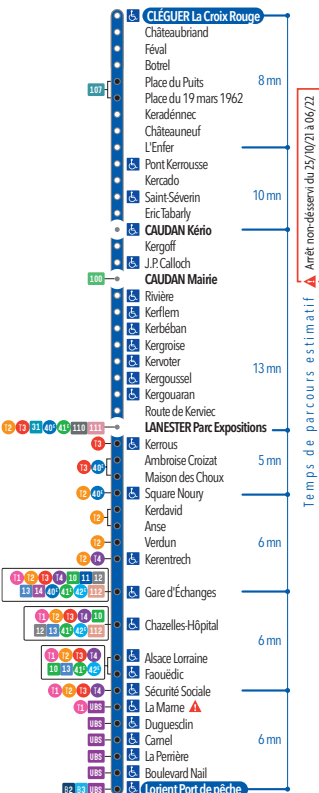

CLÉGUER La Croix Rouge	6.27	6.45	6.49	7.20	7.48	8.22	8.52		10.26		11.55	12.24	12.55	13.24	13.55		15.51		17.21	17.54	18.28	18.59	19.33							
Place du Puits	6.29	6.48	6.52	7.23	7.51	8.24	8.54		10.28		11.57	12.26	12.57	13.26	13.57		15.53		17.23	17.56	18.30	19.01	19.35							
L'Enfer	6.34	6.54	6.58	7.29	7.57	8.29	8.59		10.33		12.02	12.31	13.02	13.31	14.02		15.58		17.29	18.02	18.35	19.06	19.40							
Caudan Kério	5.47	6.17	6.42	7.03	7.07	7.37	8.06	8.38	9.08	9.41	10.11	10.41	11.11	11.39	12.10	12.39	13.10	13.39	14.10	14.40	15.09	15.39	16.06	16.35	17.04	17.37	18.10	18.43	19.14	19.48
Caudan Mairie	5.50	6.20	6.45	7.06	7.10	7.40	8.09	8.41	9.11	9.44	10.14	10.44	11.14	11.42	12.13	12.42	13.13	13.42	14.13	14.43	15.12	15.42	16.09	16.38	17.07	17.40	18.13	18.46	19.17	19.51
Kervoter	5.54	6.24	6.49	7.11	7.15	7.45	8.14	8.45	9.15	9.48	10.18	10.48	11.18	11.46	12.17	12.46	13.17	13.46	14.17	14.47	15.16	15.46	16.13	16.42	17.12	17.44	18.17	18.50	19.21	19.55
Parc des Expositions	5.58	6.28	6.55	7.17	7.21	7.51	8.20	8.51	9.21	9.53	10.23	10.53	11.23	11.51	12.22	12.51	13.22	13.51	14.22	14.52	15.21	15.51	16.19	16.48	17.18	17.50	18.22	18.54	19.25	19.59
Square Noury	6.01	6.31	6.59	7.22	7.26	7.55	8.25	8.55	9.25	9.57	10.27	10.57	11.27	11.55	12.26	12.55	13.26	13.55	14.26	14.56	15.25	15.55	16.23	16.53	17.23	17.55	18.26	18.58	19.29	20.02
Gare d'Échanges	6.06	6.36	7.04	7.29	7.33	8.02	8.32	9.02	9.32	10.02	10.32	11.02	11.32	12.01	12.32	13.01	13.32	14.02	14.32	15.02	15.31	16.01	16.30	17.00	17.30	18.02	18.32	19.03	19.34	20.07
Chazelles-Hôpital	6.07	6.37	7.05	7.31	7.35	8.04	8.34	9.04	9.34	10.04	10.34	11.04	11.34	12.03	12.34	13.03	13.34	14.04	14.34	15.04	15.33	16.03	16.32	17.02	17.32	18.04	18.34	19.04	19.35	20.08
Faouëdic	6.10	6.40	7.08	7.34	7.38	8.07	8.37	9.07	9.37	10.07	10.37	11.07	11.37	12.06	12.37	13.06	13.37	14.07	14.37	15.07	15.36	16.06	16.35	17.05	17.35	18.07	18.37	19.07	19.38	20.11
LORIENT Port de pêche	6.23	6.53	7.21		7.53	8.21	8.52	9.21	9.51	10.21	10.51	11.21	11.51	12.21	12.51	13.21	13.51	14.21	14.51	15.21	15.51	16.21	16.51	17.21	17.51	18.21	18.51	19.21	19.51	20.24

Dessert les collèges et lycées de Lorient. Terminus Les ORMES

En raison de travaux du 25 octobre 2021 à juin 2022 :
les arrêts La Marne et Chants des oiseaux ne seront pas desservis.

SAMEDI

CLÉGUER La Croix Rouge	6.29	7.00	7.29	8.00	8.29	9.00		10.26		11.57	12.27	12.57	13.25	13.55		15.54		17.27	17.55	18.28	18.59	19.33					
Place du Puits	6.31	7.02	7.31	8.02	8.31	9.02		10.28		11.59	12.29	12.59	13.27	13.57		15.56		17.29	17.57	18.30	19.01	19.35					
L'Enfer	6.36	7.07	7.36	8.07	8.36	9.07		10.33		12.04	12.34	13.04	13.32	14.02		16.01		17.34	18.02	18.35	19.06	19.40					
Caudan Kério	6.44	7.15	7.44	8.15	8.44	9.15	9.42	10.12	10.41	11.10	11.40	12.12	12.42	13.12	13.40	14.10	14.39	15.09	15.41	16.09	16.39	17.13	17.42	18.10	18.43	19.14	19.48
Caudan Mairie	6.47	7.18	7.47	8.18	8.47	9.18	9.45	10.15	10.44	11.13	11.43	12.15	12.45	13.15	13.43	14.13	14.42	15.12	15.44	16.12	16.42	17.16	17.45	18.13	18.46	19.17	19.51
Kervoter	6.51	7.22	7.51	8.22	8.51	9.22	9.49	10.19	10.48	11.17	11.47	12.19	12.49	13.19	13.47	14.17	14.46	15.16	15.48	16.16	16.46	17.20	17.49	18.17	18.50	19.21	19.55
Parc des Expositions	6.55	7.26	7.55	8.26	8.55	9.26	9.53	10.23	10.53	11.22	11.52	12.23	12.53	13.23	13.52	14.22	14.51	15.21	15.53	16.21	16.50	17.24	17.53	18.21	18.54	19.25	19.59
Square Noury	6.58	7.30	7.59	8.30	8.59	9.30	9.57	10.27	10.57	11.26	11.56	12.27	12.57	13.27	13.56	14.26	14.55	15.25	15.57	16.25	16.55	17.29	17.57	18.25	18.58	19.29	20.02
Gare d'Échanges	7.03	7.36	8.05	8.35	9.05	9.35	10.02	10.32	11.03	11.32	12.02	12.32	13.02	13.32	14.02	14.32	15.01	15.31	16.03	16.31	17.01	17.36	18.04	18.32	19.03	19.34	20.07
Chazelles-Hôpital	7.04	7.37	8.06	8.36	9.07	9.37	10.04	10.34	11.05	11.34	12.04	12.34	13.04	13.34	14.04	14.34	15.03	15.33	16.05	16.33	17.03	17.38	18.06	18.34	19.04	19.35	20.08
Faouëdic	7.07	7.40	8.09	8.39	9.10	9.40	10.07	10.37	11.08	11.37	12.07	12.37	13.07	13.37	14.07	14.37	15.06	15.36	16.08	16.36	17.06	17.41	18.09	18.37	19.07	19.38	20.11
LORIENT Port de pêche	7.20	7.53	8.22	8.53	9.24	9.54	10.21	10.51	11.22	11.51	12.21	12.51	13.21	13.51	14.21	14.51	15.21	15.51	16.23	16.51	17.21	17.55	18.23	18.51	19.21	19.51	20.24

Les horaires de bus sont en correspondance avec les bateaux.

► Consultez la fiche horaire des lignes maritimes.