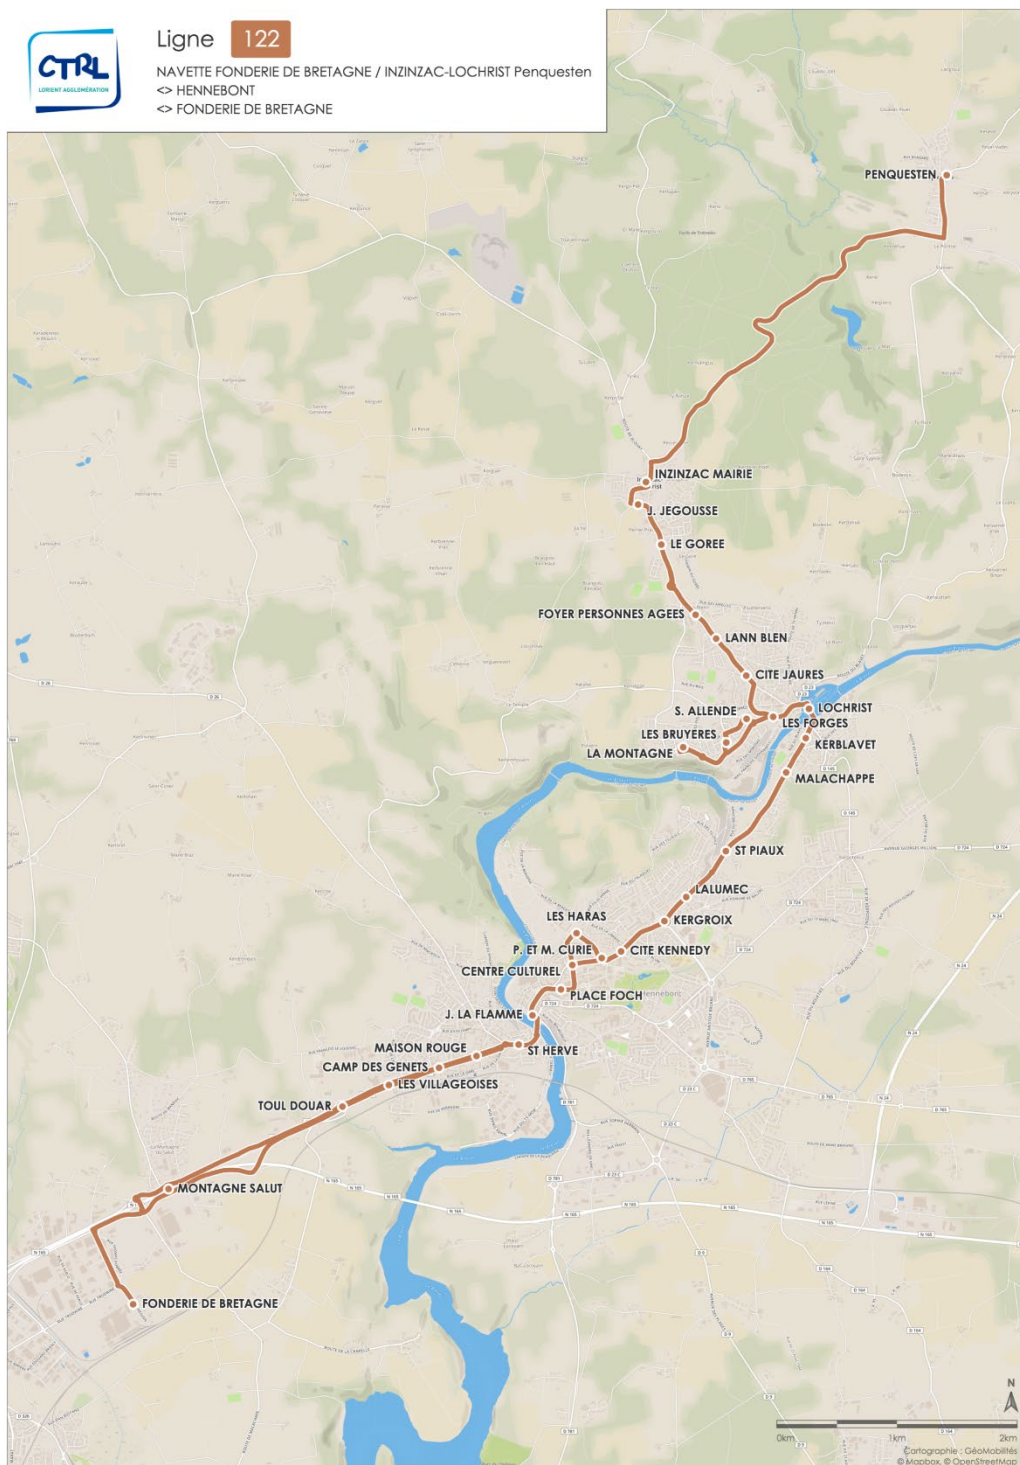

122

NAVETTE FONDERIE DE BRETAGNE /

INZINZAC-LOCHRIST Penquesten

<> HENNEBONT

<> FONDERIE DE BRETAGNE

Horaires valables toute l'année. (Hors périodes de fermeture des entreprises).

Ligne **122**

NAVETTE FONDERIE DE BRETAGNE / INZINZAC-LOCHRIST Penquesten

<> HENNEBONT

<> FONDERIE DE BRETAGNE