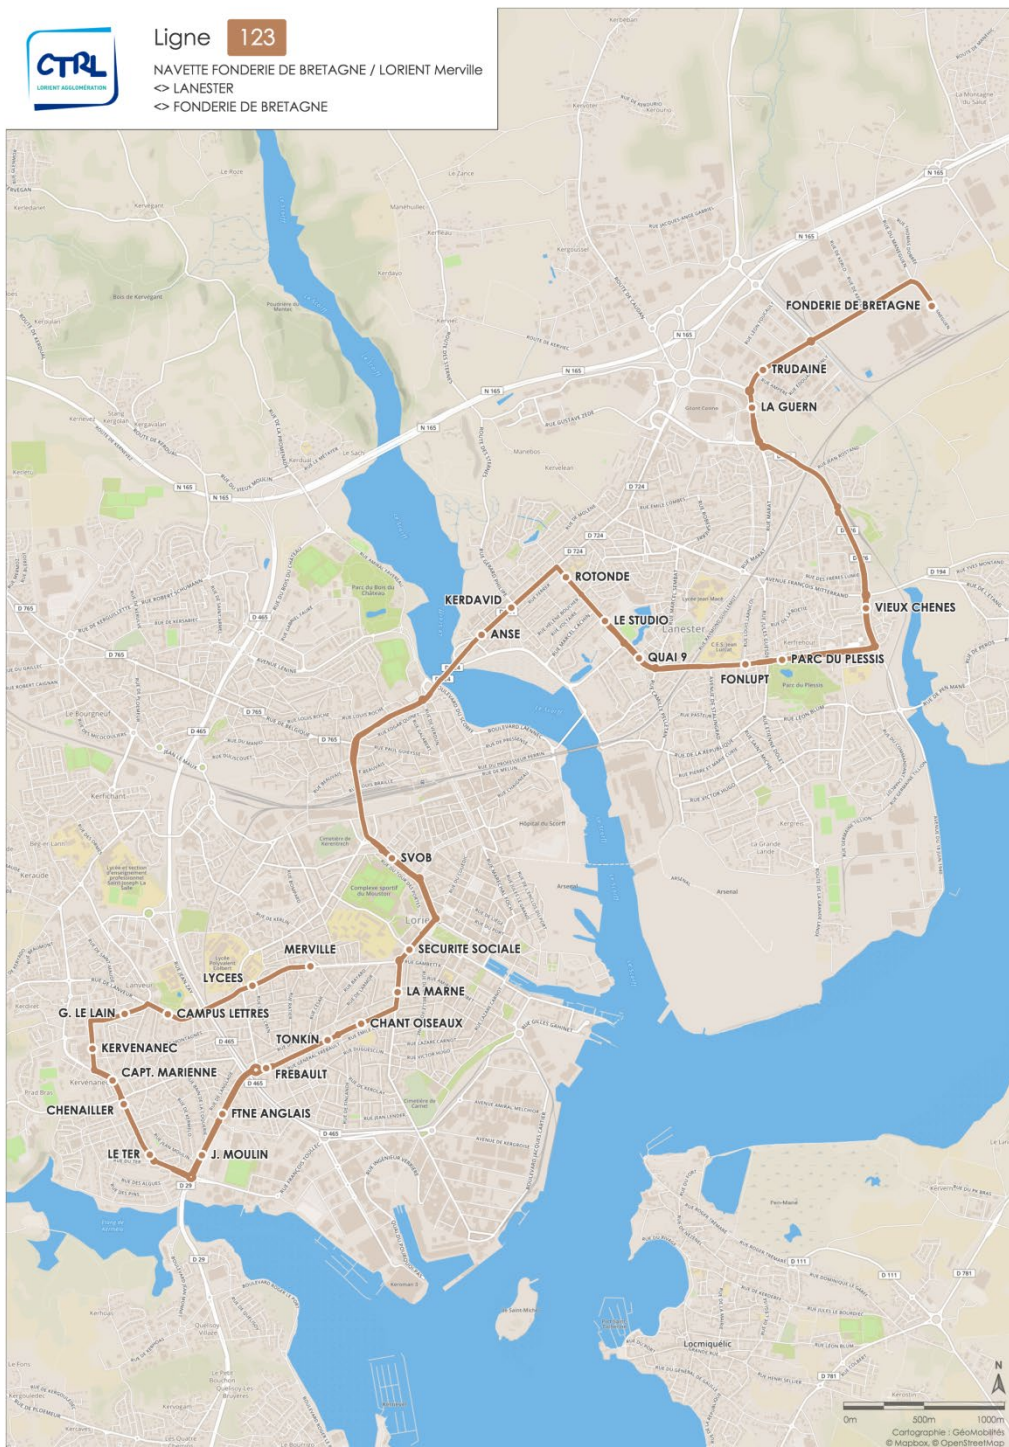

Ligne 123

NAVETTE FONDERIE DE BRETAGNE / LORIENT Merville

<> LANESTER

<> FONDERIE DE BRETAGNE

123

NAVETTE FONDERIE DE BRETAGNE / LORIENT Merville

<> LANESTER

<> FONDERIE DE BRETAGNE

Horaires valables toute l'année. (Hors périodes de fermeture des entreprises).

Ligne 123 > ALLER		
	Lundi à vendredi	
MERVILLE	5.17	13.13
LYCÉES	5.18	13.14
CAMPUS LETTRES	5.20	13.16
GASTON LE LAIN	5.21	13.17
KERVENANEC	5.21	13.18
CAPITAINE MARIENNE	5.22	13.19
CHENAILLER	5.23	13.20
LE TER	5.24	13.21
JEAN MOULIN	5.25	13.22
FONTAINE DES ANGLAIS	5.25	13.23
FRÉBAULT	5.26	13.24
TONKIN	5.27	13.25
CHANT DES OISEAUX	5.27	13.25
LA MARNE	5.28	13.26
SÉCURITÉ SOCIALE	5.30	13.28
SVOB	5.31	13.29
ANSE	5.33	13.33
KERDAVID	5.33	13.33
ROTONDE	5.34	13.34
JEAN VILAR	5.35	13.35
QUAI 9	5.36	13.36
FONLUPT	5.37	13.37
PARC DU PLESSIS	5.38	13.38
VIEUX CHENES	5.39	13.39
LA GUERN	5.40	13.41
TRUDAINE	5.41	13.42
FONDERIE DE BRETAGNE	5.42	13.44

Ligne 123 > RETOUR		
	Lundi à vendredi	
FONDERIE DE BRETAGNE	14.20	22.20
TRUDAINE	14.22	22.22
LA GUERN	14.23	22.23
VIEUX CHENES	14.25	22.25
PARC DU PLESSIS	14.26	22.26
FONLUPT	14.27	22.27
QUAI 9	14.28	22.28
JEAN VILAR	14.29	22.29
ROTONDE	14.30	22.30
KERDAVID	14.31	22.31
ANSE	14.31	22.31
SVOB	14.35	22.35
SÉCURITÉ SOCIALE	14.36	22.36
LA MARNE	14.38	22.38
CHANT DES OISEAUX	14.39	22.39
TONKIN	14.39	22.39
FRÉBAULT	14.40	22.40
FONTAINE DES ANGLAIS	14.41	22.41
JEAN MOULIN	14.42	22.42
LE TER	14.43	22.43
CHENAILLER	14.44	22.44
CAPITAINE MARIENNE	14.44	22.44
KERVENANEC	14.45	22.45
GASTON LE LAIN	14.47	22.47
CAMPUS LETTRES	14.48	22.48
LYCÉES	14.49	22.49
MERVILLE	14.50	22.50