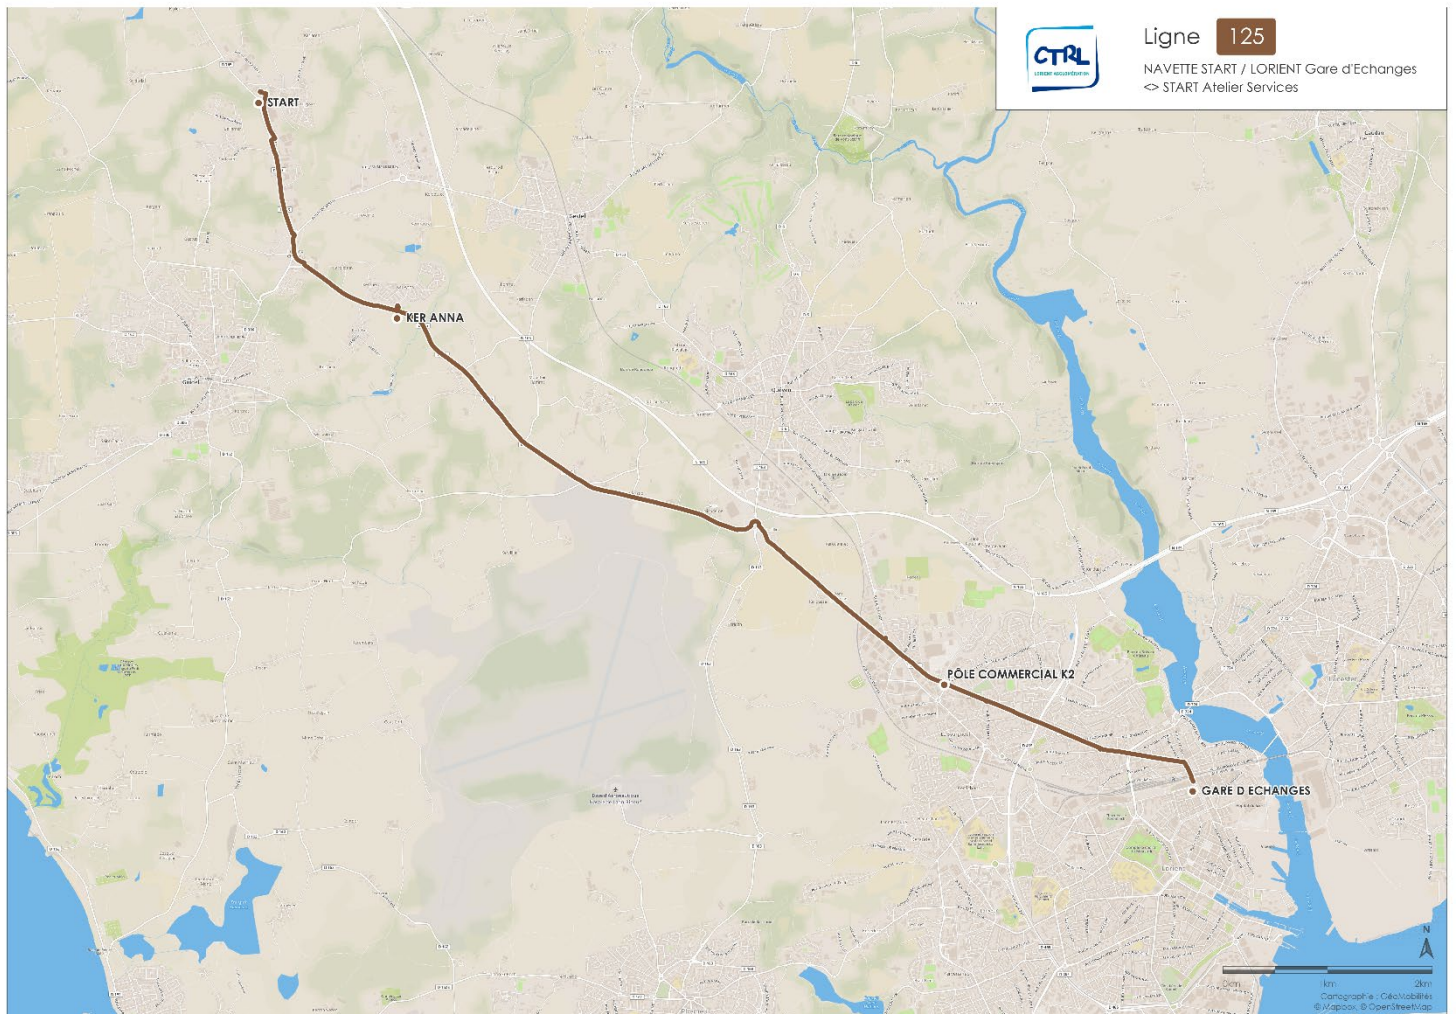

125

NAVETTE START / LORIENT Gare d'Échanges <> START Atelier Services

Horaires valables toute l'année. (Hors périodes de fermeture des entreprises).

125

NAVETTE START / LORIENT Gare d'Échanges <> START Atelier Services

Horaires valables toute l'année. (Hors périodes de fermeture des entreprises).

Ligne 125 > ALLER

Lundi à vendredi

GARE D'ÉCHANGES*	7.40
PÔLE COMMERCIAL K2	7.50
ZI DES 5 CHEMINS	7.57
START	8.05

Ligne 125 < RETOUR

Lundi à vendredi

START	16.05
ZI DES 5 CHEMINS	16.08
PÔLE COMMERCIAL K2	16.20
GARE D'ÉCHANGES	16.30

*Le départ s'effectue Arrêt Gare d'échanges
côté extérieur en direction de Lanester.