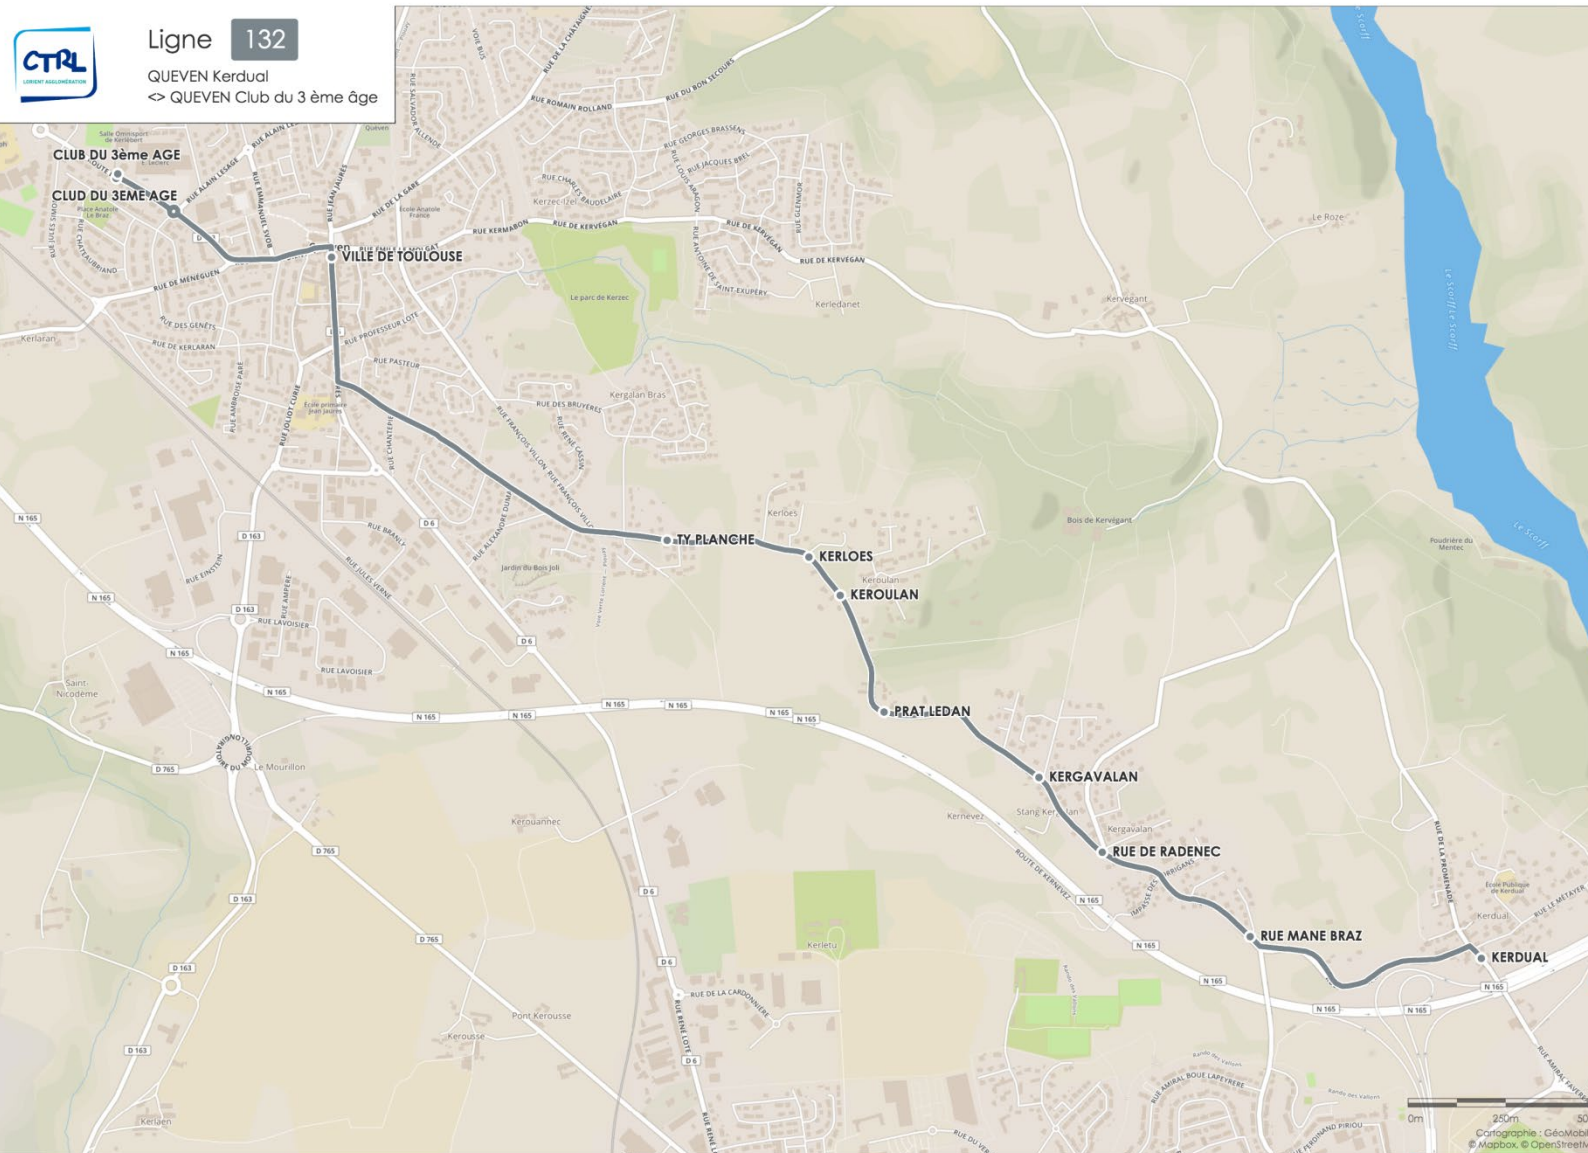

132

QUÉVEN Kerdual <> QUÉVEN Club du 3 ème âge

Horaires valables toute l'année. (Hors périodes de fermeture des entreprises).

Ligne 132

QUEVEN Kerdual
<> QUEVEN Club du 3 ème âge

www.ctrl.fr

TÉLÉCHARGEZ L'APPLI MOBILE GRATUITE !

132

QUÉVEN Kerdual <> QUÉVEN Club du 3 ème âge

Horaires valables toute l'année. (Hors périodes de fermeture des entreprises).

Ligne 132 > ALLER

	jeudi
KERDUAL	14.10
RUE MANE BRAZ	14.12
RUE DE RADENEC	14.13
KERGAVALAN	14.14
PRAT LEDAN	14.15
KEROULAN	14.16
KERLOES	14.16
TY PLANCHE	14.16
VILLE TOULOUSE	14.19
CLUB DU 3ème AGE	14.20

Départ soumis à réservation au plus tard la veille avant 17h au 02.97.37.85.86

Ligne 132 < RETOUR

	jeudi
CLUB DU 3EME AGE	18.00
VILLE TOULOUSE	18.01
TY PLANCHE	18.03
KERLOES	18.04
KEROULAN	18.04
PRAT LEDAN	18.05
KERGAVALAN	18.06
RUE DU REDENEC	18.07
RUE MANE BRAZ	18.08
KERDUAL	18.10